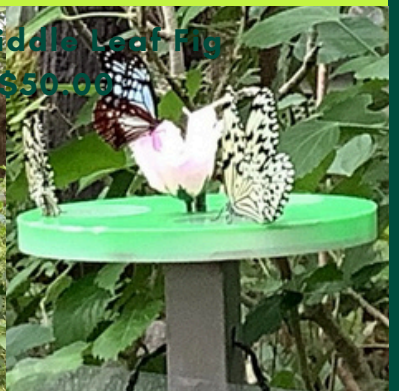

今月のほんじょう NO22

全校校外学習

カップヌードルミュージアム 伊丹スカイパーク 伊丹市昆虫館

カップヌードルミュージアムでは、オリジナルのカップラーメン、インスタントラーメン作りに取り組みました。低学年のカップラーメン作りでは、容器の絵を自分で描いたり、具材を自分で選んだりして、世界で一つのオリジナルラーメンを作りました。子どもたちは、家で食べるのがとても楽しみなようでした。

昆虫館では、さまざまな昆虫の不思議をたくさん発見できました。また、チョウ温室では、きれいなチョウがたくさん放し飼いにされていて、まじかで観察することができました。