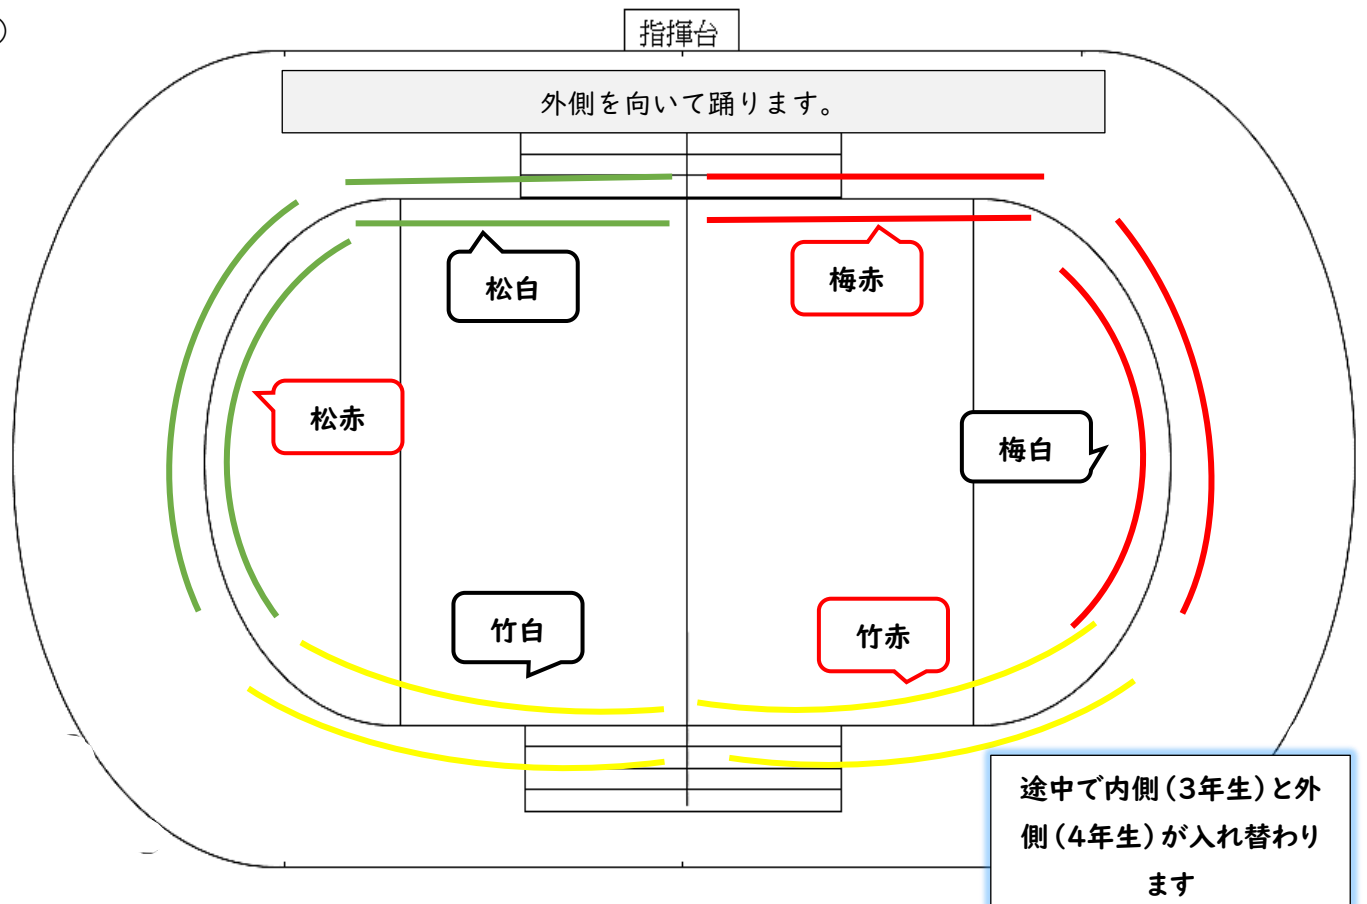

～いよいよ、運動会です！！～

5月の連休が明けてから3週間。毎日、練習を積み重ねてきました。「南中ソーラン」の練習では、上級生として練習に取り組む姿勢を態度で見せたり、同じチームの3年生にたくさん誉め言葉をかけたりする姿が、とても輝いていました。本番着用する法被の背中には、『南中ソーランにかける思い』を1文字で表しています。ぜひ法被にも注目してご覧ください。走るのが苦手、踊るのが苦手と言っていた子も、間違えても大丈夫！全力で取り組むことを目標に勇気を出して頑張りました。ご家庭でも、ご支援・ご協力いただきありがとうございます。当日は、子どもたちの活躍をぜひご覧ください。

三田小学校のHP QRコード

お知らせとお願い

- ◆前日5月30日（金）は、13：30に下校します。前日に赤白帽子を学校に置いて帰ります。当日5月31日（土）は、終了予定時刻は12：20頃、下校時刻は12：40となります。詳細は先日配布しました手紙をご覧ください。保護者の方と下校することはできませんので、ご理解ご協力をお願いします。
- ◆保護者の入場は、8：15よりお願いします。
- ◆運動会当日は、体操服で登校し、着替えをしたい児童のみ着替えを行います。（汗などもかきますので、念のため着替えを持たせてください。）
- ◆観覧場所について
今年度は、本部席の後ろが、立ち入り禁止区域となっておりますので、ご注意ください。職員にご用がある方は、本部席の職員までお声かけください。
また、トイレは、外のプール横トイレと体育館トイレを開放しております。多目的トイレは校舎内にありますので、ご利用の際は本部の職員までお声かけ下さい。
- ◆運動会が延期になった場合について
以前にもお手紙にてお知らせいたしましたが、5月31日（土）もしくは1日（日）、2日（月）に開催された場合は、片付けも含めて12：40ごろの下校となります。31日（土）もしくは1日（日）に開催された場合は、3日（月）は振替休業日になります。

No.9 魅せろ！190人の熱い絆

北海道の民謡「ソーラン節」をもとにした「南中ソーラン」を力強い動きと掛け声で披露します。

①

②

③

ここが 見どころです!!

こんなことを がんばります!!