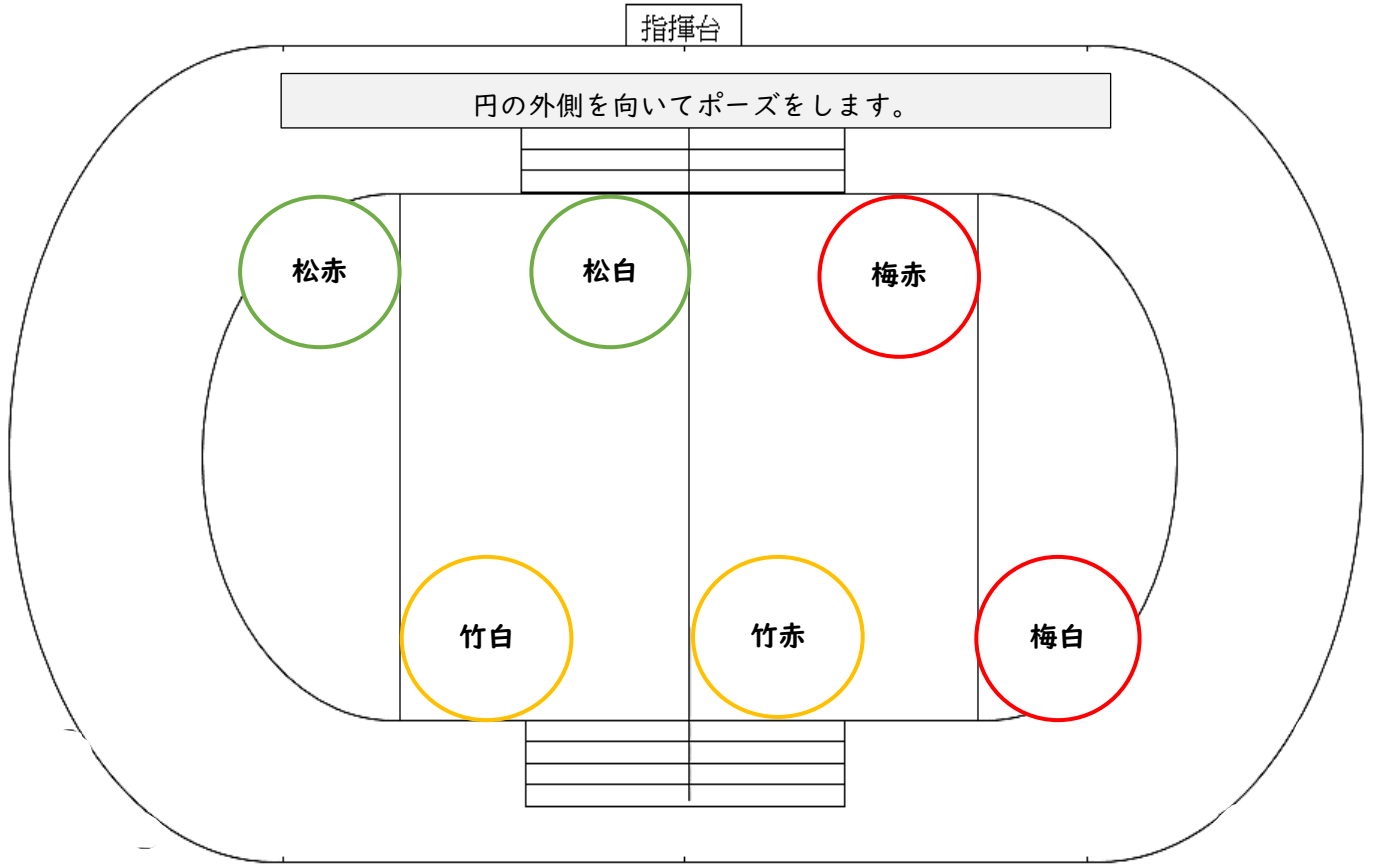

No.9 魅せろ！190人の熱い絆

北海道の民謡「ソーラン節」をもとにした「南中ソーラン」を力強い動きと掛け声で披露します。

①

②

③

ここが 見どころです!!

こんなことを がんばります!!