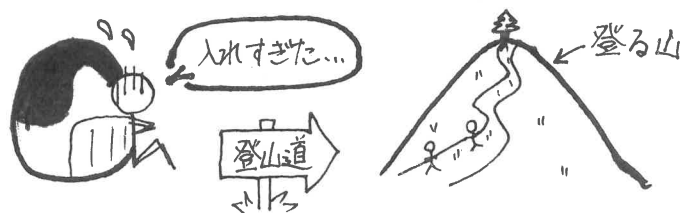

# 白 適

ゆり中実態アンケート結果〈4月号〉

「担任の先生の第一印象は？」

- ・優しそう
  - ・髪がカッコいい
  - ・姿勢がキレイ
  - ・怖面やな
  - ・面白い
  - ・情熱がありそう
  - ・圧がある
  - ・ドラえもんみたい
  - ・メガネ
  - ・おしゃれ
  - ・元気
  - ・明るい
  - ・体育会系っぽい
- などなど

担任の先生と一致団決して、  
楽しい一年を送りましょう☆

## 学校行事あるある！

① 体育大会の応援が種目によってすごい！

③ 校外学習にやたら荷物持っていくヤリ！

② 行事前の休み時間の女子トイレは混む！

④ 体育大会は男子が別人に見える！

ゆりの中台 中学校 制服を着るときには...

式があるときにはネクタイ  
リボンを着用しよう

- ・ワイシャツは中に入れる
- ・女子はスカートを折らない
- ・男子はベルトをしっかりつける

衣替えはないので  
半袖・長袖は自分で決めよう！

- ・第1ボタンは開けても◎
- ・第2ボタンからはしっかりしめよう！

寒いときにはカーディガンなどを  
着てもいいです。

移動教室はこのままでは  
いけません！