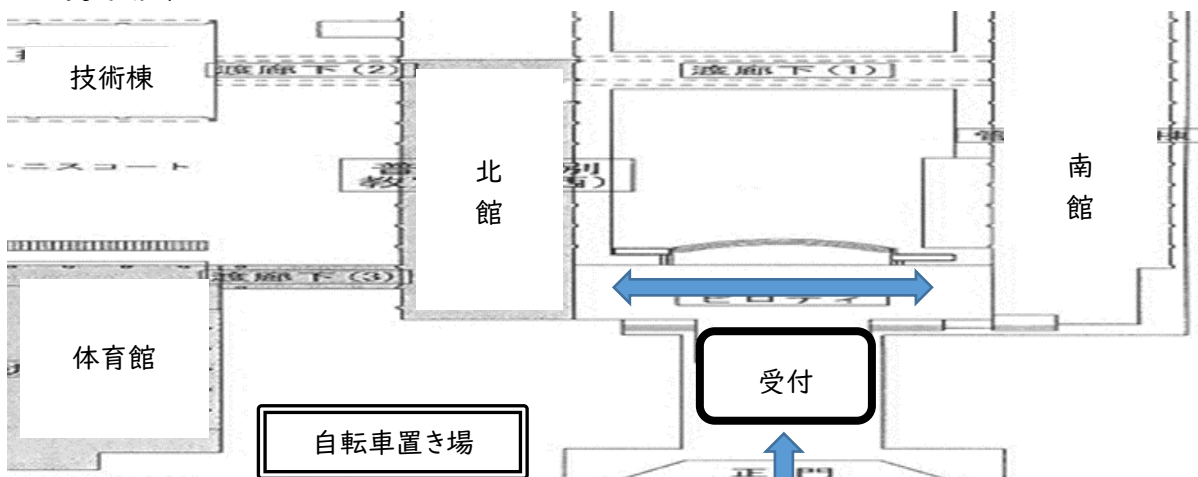

3. 受付場所

4. 出席カード

----- 切り取り線 -----

三田市立けやき台中学校 1/27 オープンスクール出席カード

生徒の学年・組・出席番号、氏名	( )年( )組( )番 氏名 ( )
出席保護者のお名前と続柄	お名前 ( )、続柄 ( )
当日朝の体温	体温 ( )℃