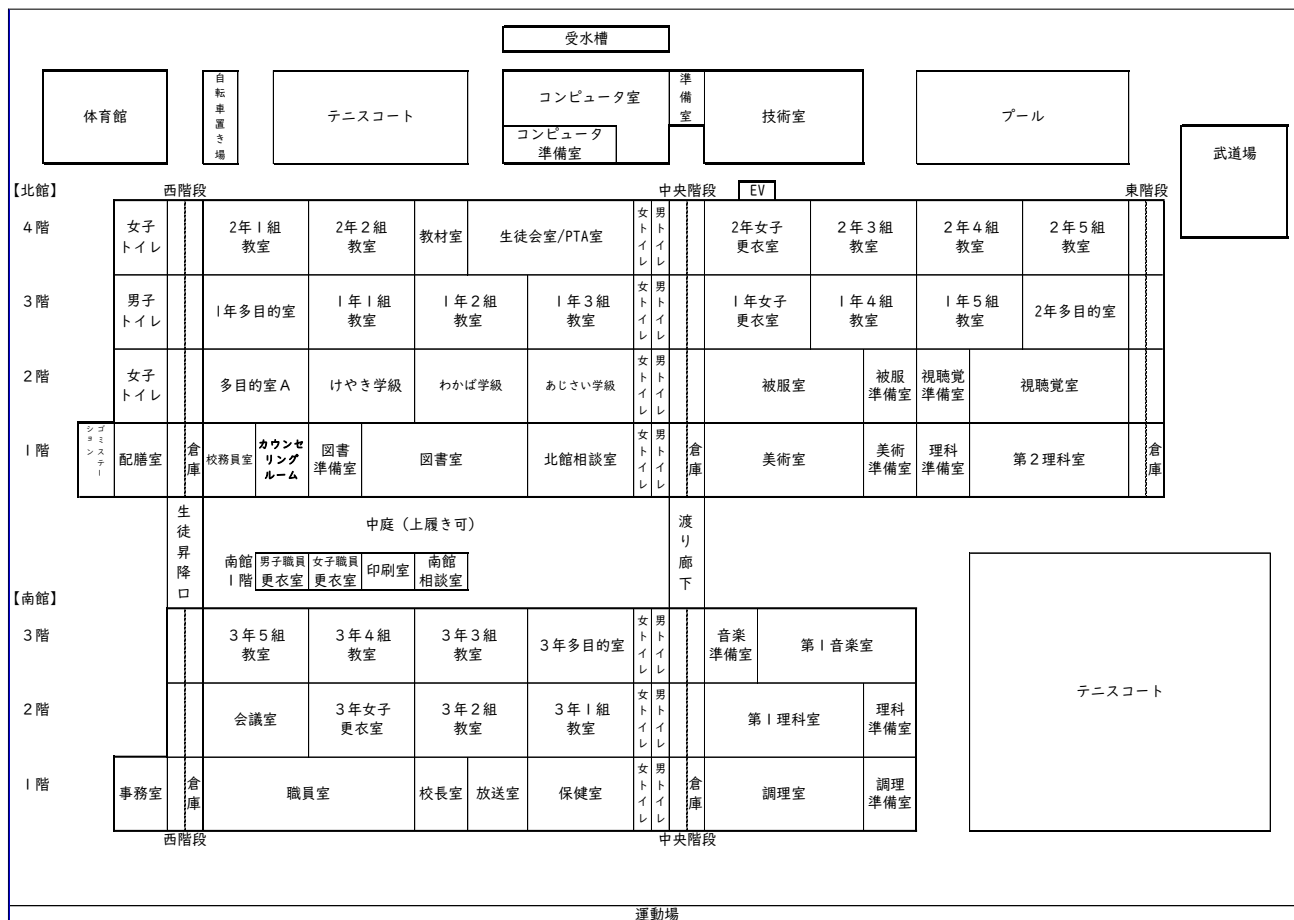

2. 校舎配置図

3. 受付場所

4. 出席カード

----- 切り取り線 -----

三田市立けやき台中学校 1/27 オープンスクール出席カード

生徒の学年・組・出席番号、氏名	( )年( )組( )番 氏名 ( )
出席保護者のお名前と続柄	お名前 ( )、続柄 ( )
当日朝の体温	体温 ( )℃