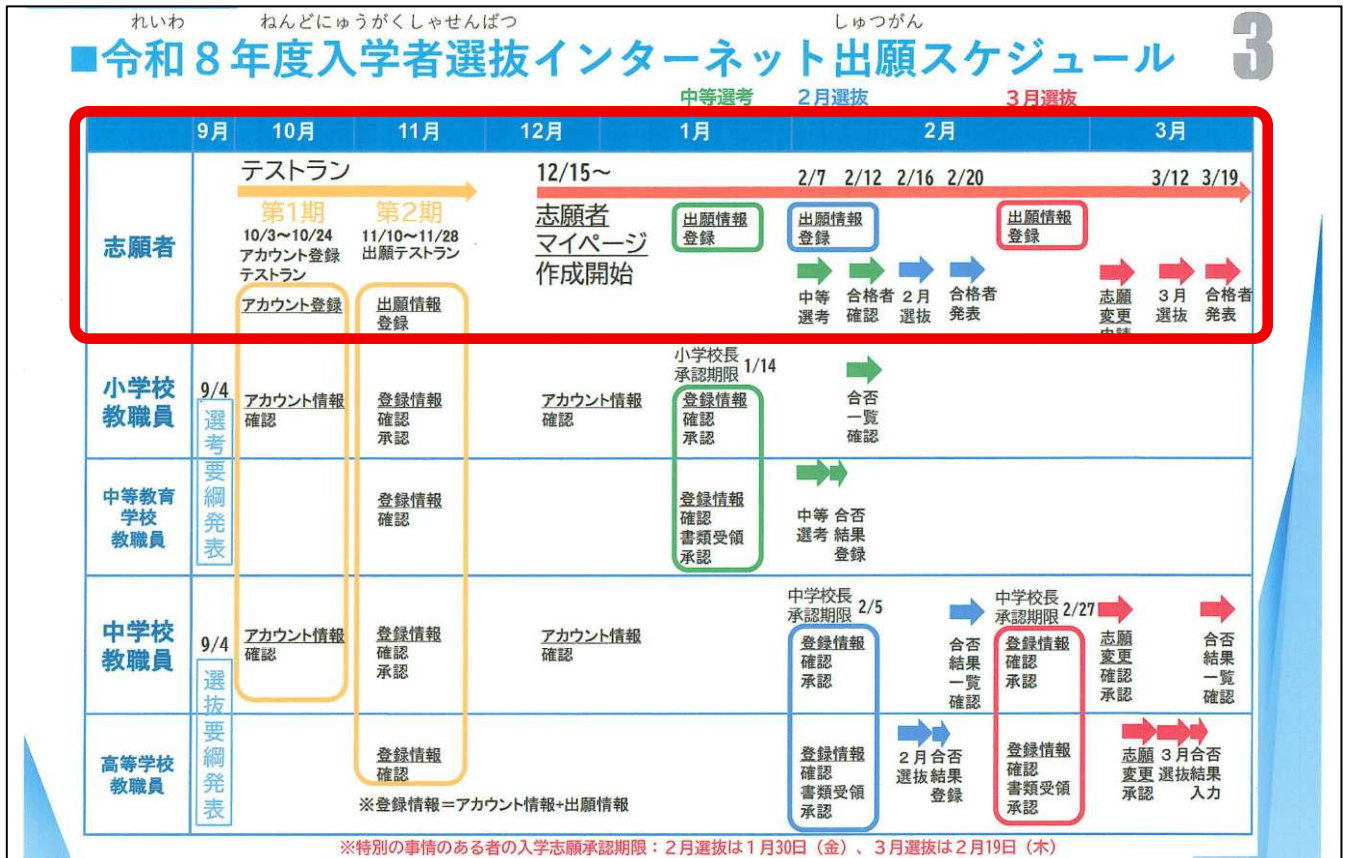

進路通信

三田市立八景中学校

No.10 2025年10月2日(木)

公立高校入学者選抜のインターネット出願 第1期テストラン

インターネット出願に向けての試験的にテストランを行います。現在、私立高校受験のみと考えている人も後日変更になることがあるため、**生徒全員、保護者とともに**行なってください。

○第1期テストラン 10/3(金)16:00~24(金)16:30・・・志願者アカウント登録⇒詳細は裏面

※今後のインターネット出願のスケジュールは以下の通りです。(兵庫県教育委員会 HP から抜粋)

○第1期テストラン手順

出願用機器(スマホ・パソコン等)と説明用機器(スマホ・学校ipad・パソコン等)をご用意ください。※学校ipadは、メールアドレスが使用できませんので、出願用機器として使用できません。

① 出願用機器で下のアドレスまたは右の二次元コードを読み込む。

※アドレス、二次元コードは、配付されたプリントに掲載しています。