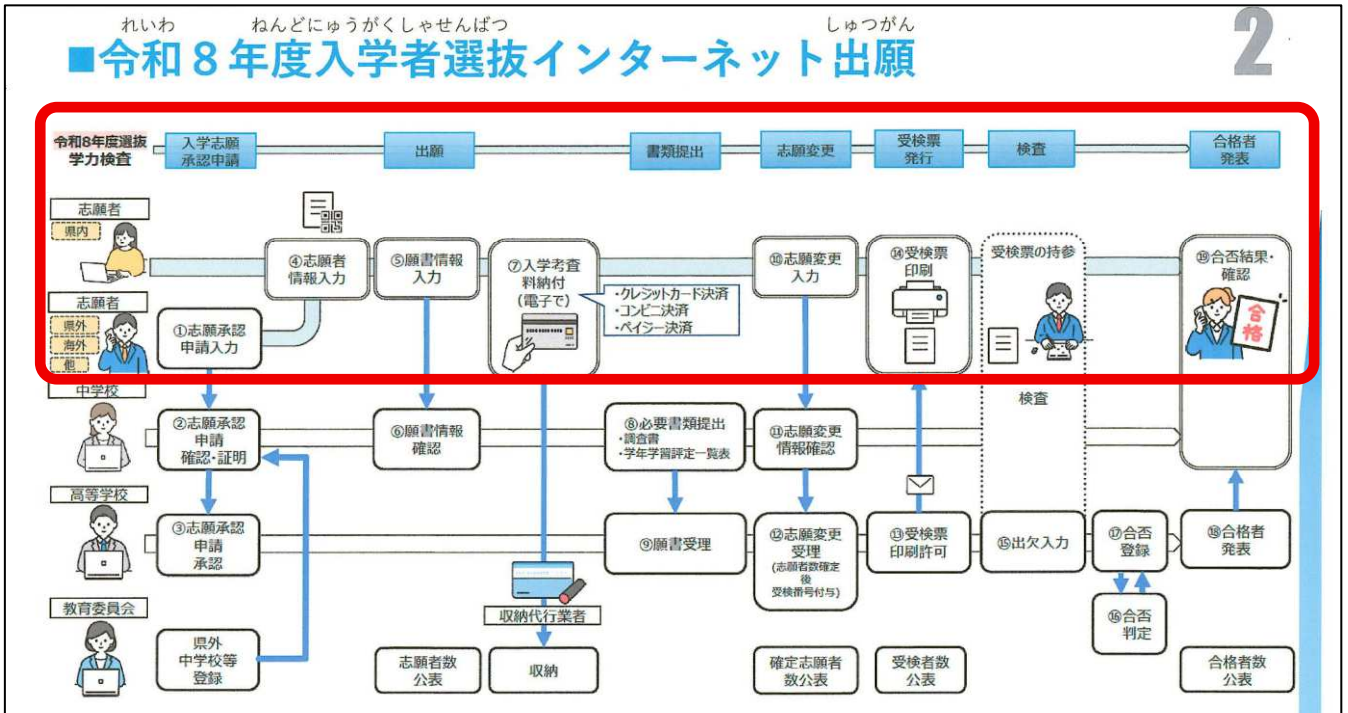

進路通信

三田市立八景中学校

No.10 2025年10月2日(木)

公立高校入学者選抜のインターネット出願 第1期テストラン

インターネット出願に向けての試験的にテストランを行います。現在、私立高校受験のみと考えている人も後日変更になることがあるため、**生徒全員、保護者とともに**行なってください。

○第1期テストラン 10/3(金)16:00~24(金)16:30・・・志願者アカウント登録⇒詳細は裏面

※今後のインターネット出願のスケジュールは以下の通りです。(兵庫県教育委員会 HP から抜粋)

○第1期テストラン手順

出願用機器(スマホ・パソコン等)と説明用機器(スマホ・学校ipad・パソコン等)をご用意ください。※学校ipadは、メールアドレスが使用できませんので、出願用機器として使用できません。

① 出願用機器で下のアドレスまたは右の二次元コードを読み込む。

※アドレス、二次元コードは、配付されたプリントに掲載しています。