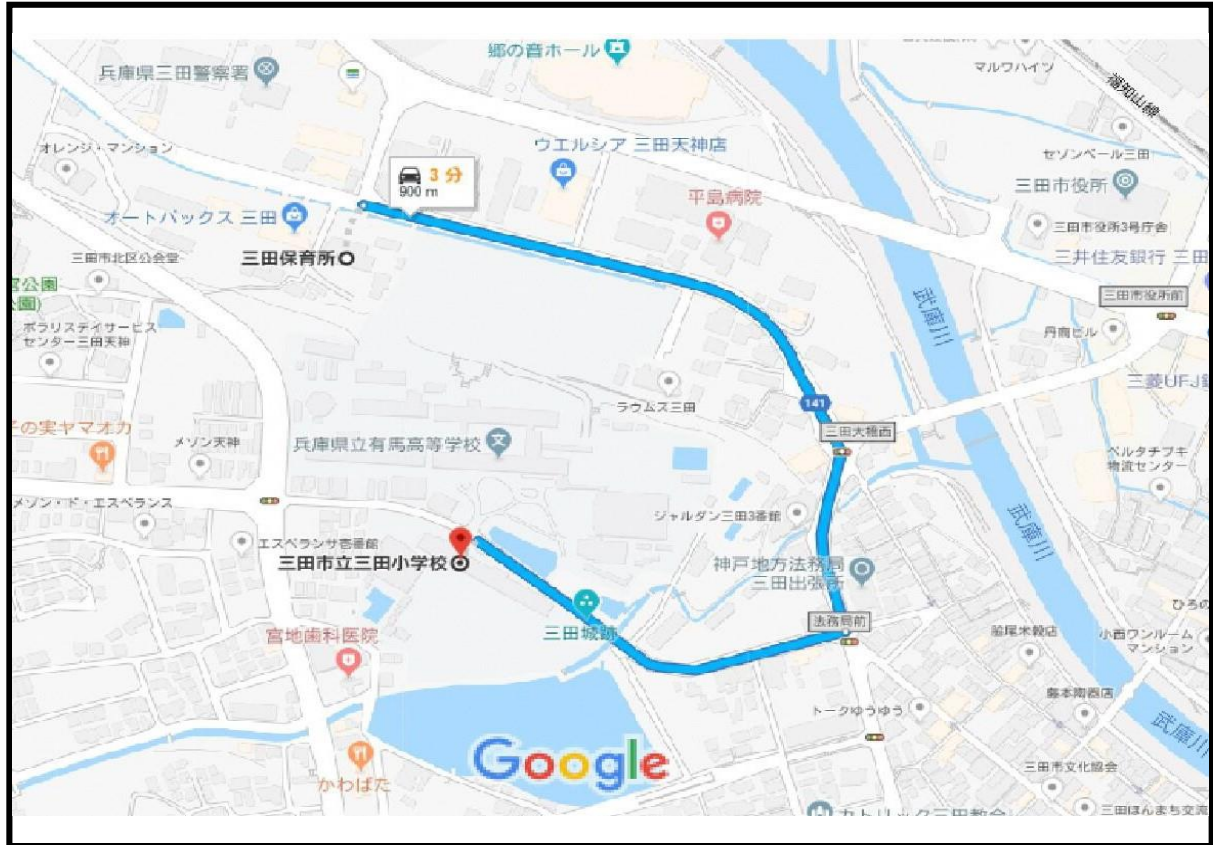

災害時の避難場所はこちらです！！

【災害避難場所：三田小学校】

災害発生時には電子メール、電話等により諸連絡をお伝えします。

但し、電子メールや電話等の通信手段が使えない場合は、各ご家庭において災害状況の収集に努めていただき、適切な行動をとっていただきますようお願い致します。（別紙「災害時の対応について」）

気象庁ホームページ

<http://www.jma.go.jp/index.html>

神戸地方気象台