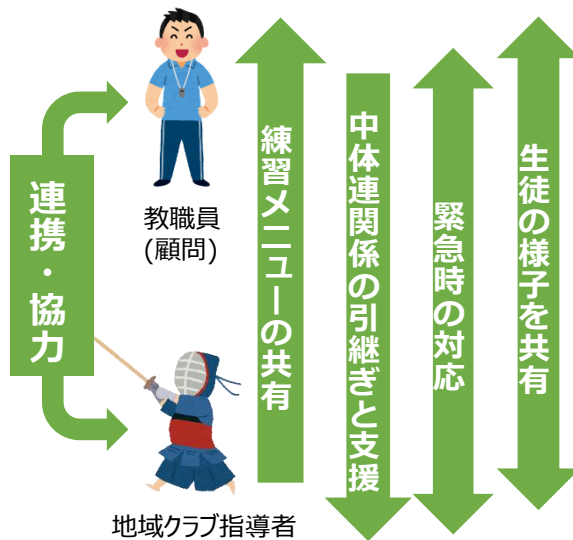

上野台剣道  
クラブ(仮称)

けやき台剣道  
クラブ(仮称)

ゆりのき台剣道  
クラブ(仮称)

三田市剣道協会から指導者派遣

[対象生徒]

現在、三田市立中学校の剣道部に所属して  
いる生徒、及び希望する生徒

- 三田朱雀剣道クラブ対象校：狭間中・富士中
  - 上野台剣道クラブ(仮称)対象校：上野台中・八景中
  - けやき台剣道クラブ(仮称)対象校：けやき台中・長坂中
  - ゆりのき台剣道クラブ(仮称)対象校：ゆりのき台中・藍中
- ※地域クラブで、後日クラブ名を決定します。

## 「平日」の活動

令和6年4月より  
学校部活動(剣道)は  
平日のみ活動

「平日」の三田市立中学校の剣道部  
(狭間・富士・上野台・けやき台・ゆりのき台)

連携・協力の一例

「休日」の地域剣道クラブ活動

平日の活動についても、移行の取り組みを  
進めます。