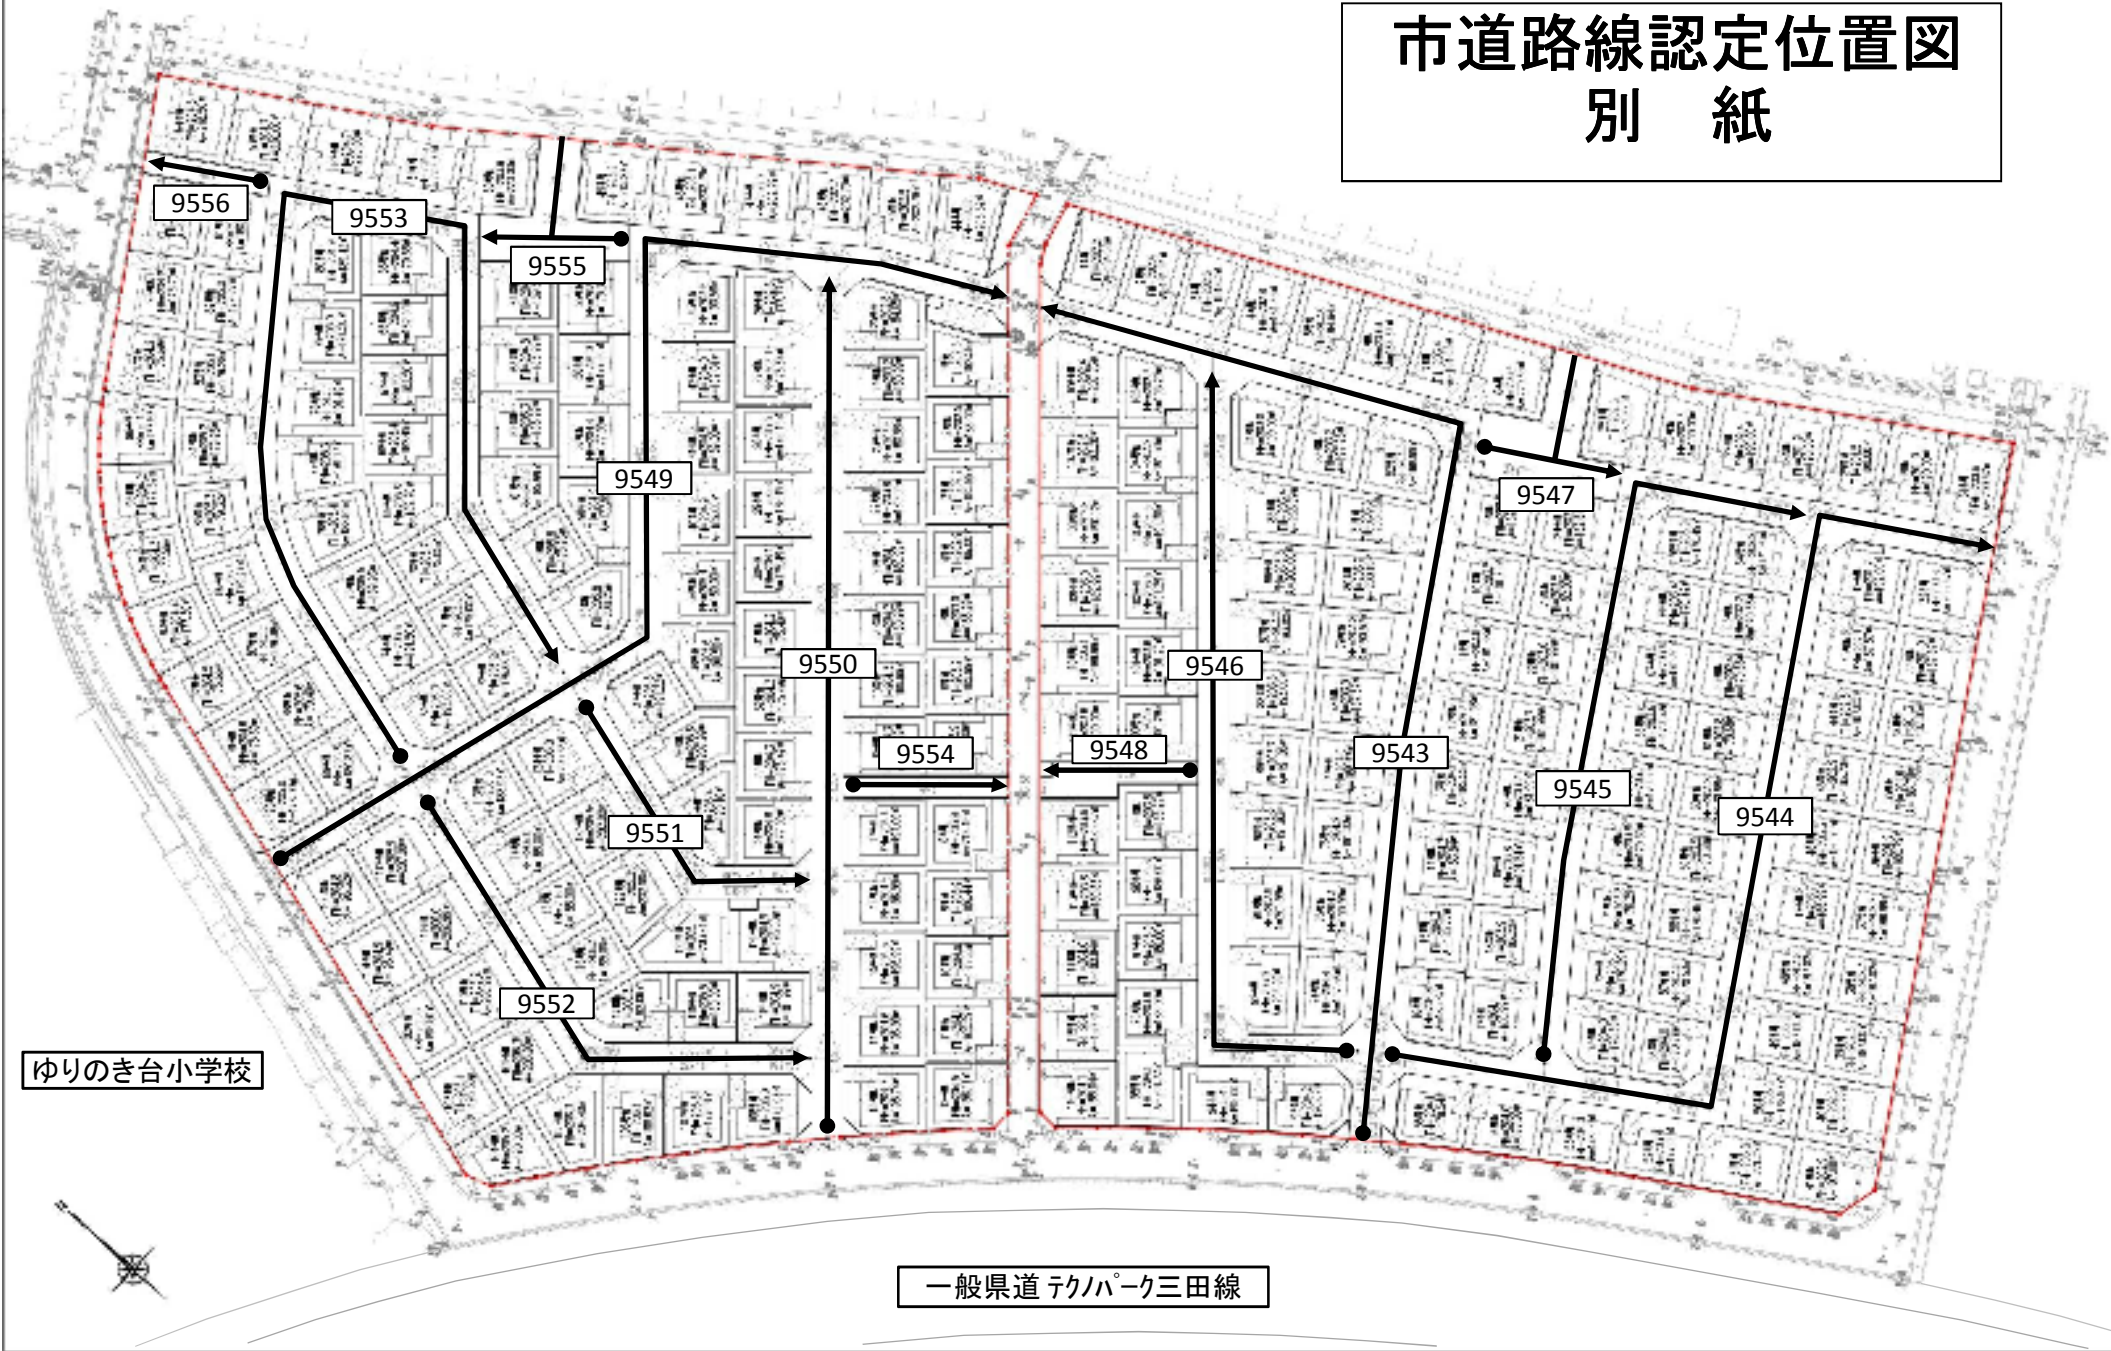

市道路線認定位置図 別紙

ゆりのき台小学校

一般県道 テクパーク三田線