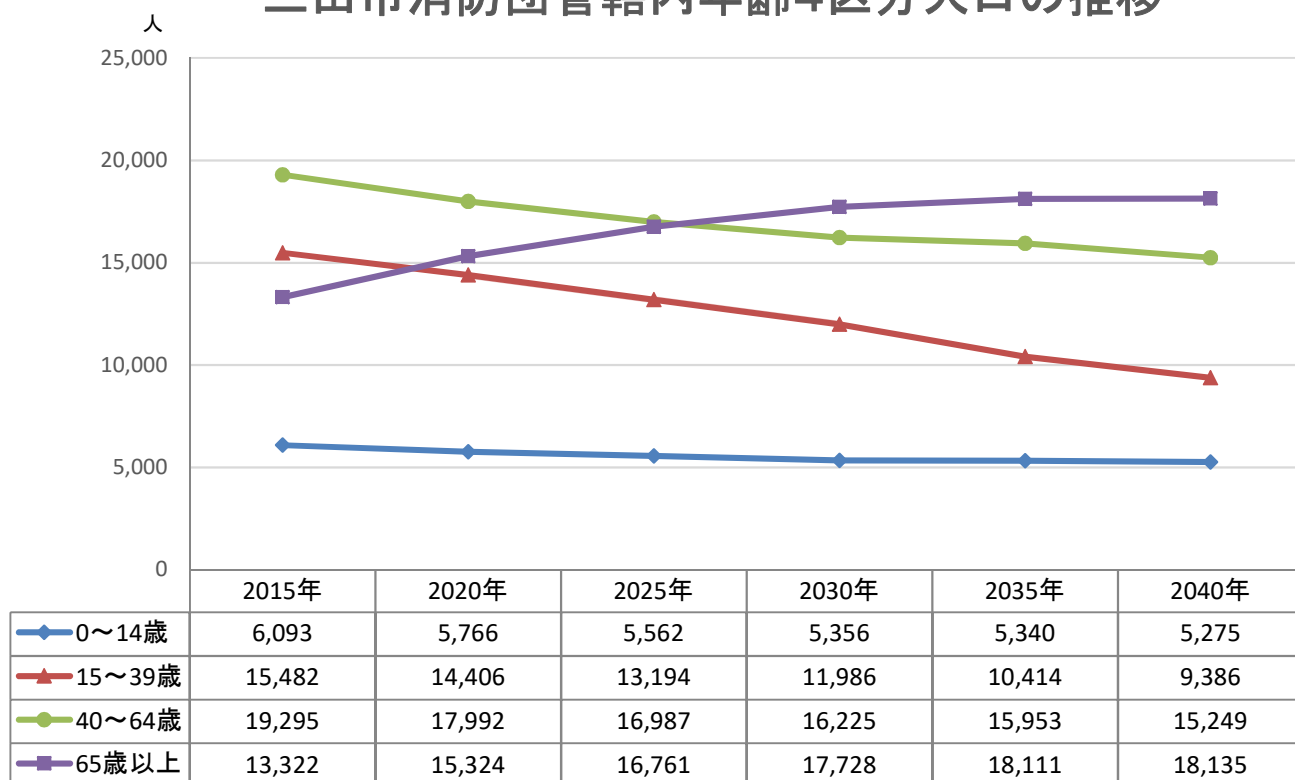

消防団組織図(令和4年12月1日)

資料 1

三田市消防団管轄内年齢4区分人口の推移

三田市消防団分団別管轄人口の推移

※第2分団人口は志手原地区を含む

※第4分団人口は志手原地区を除く

三田市消防団車両及び器具庫一覧

資料4