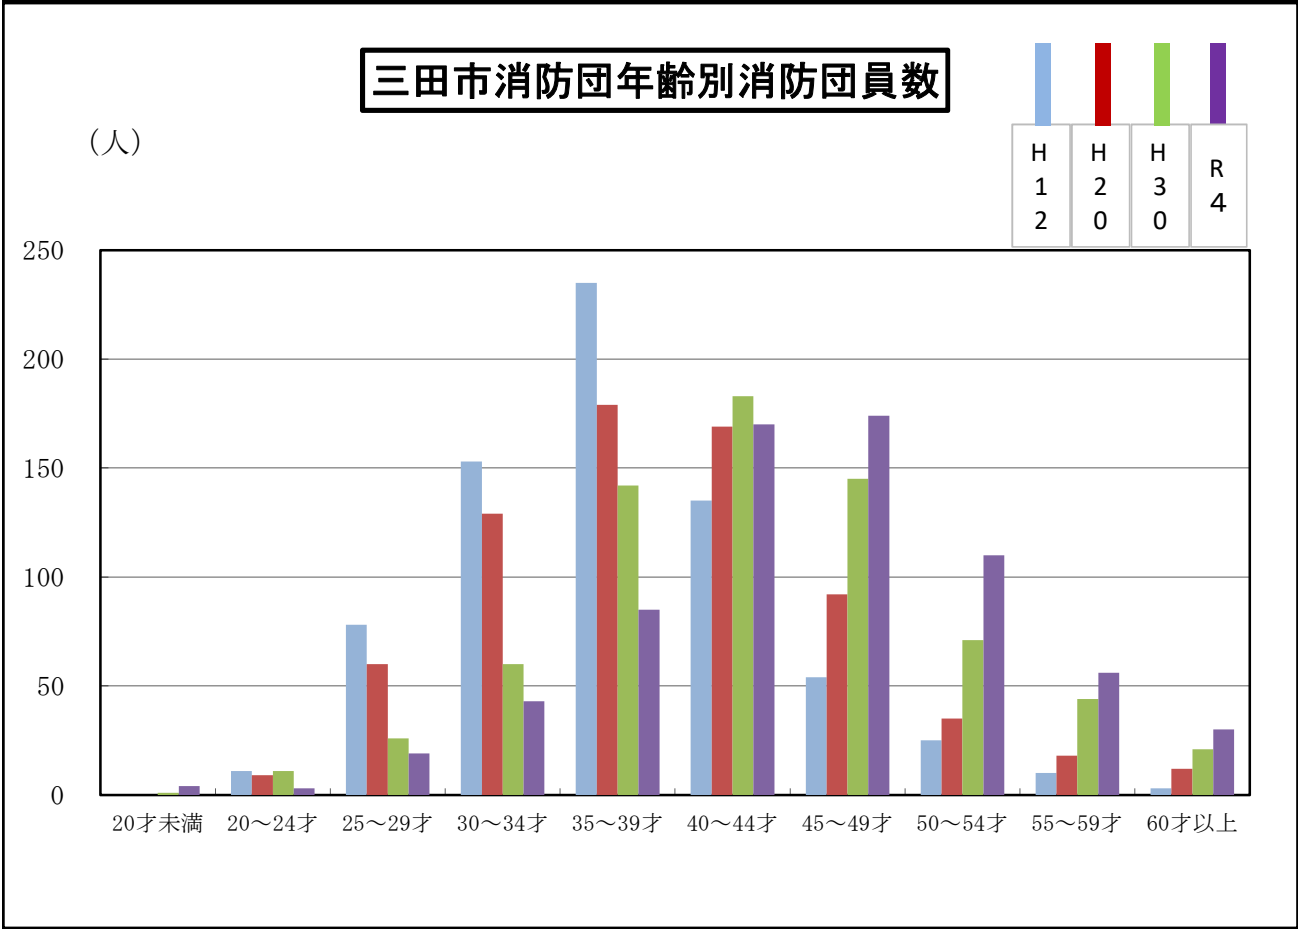

消防団組織図(令和4年12月1日)

資料 1

三田市消防団管轄内年齢4区分人口の推移

三田市消防団分団別管轄人口の推移

※第2分団人口は志手原地区を含む

※第4分団人口は志手原地区を除く

三田市消防団車両及び器具庫一覧

資料4