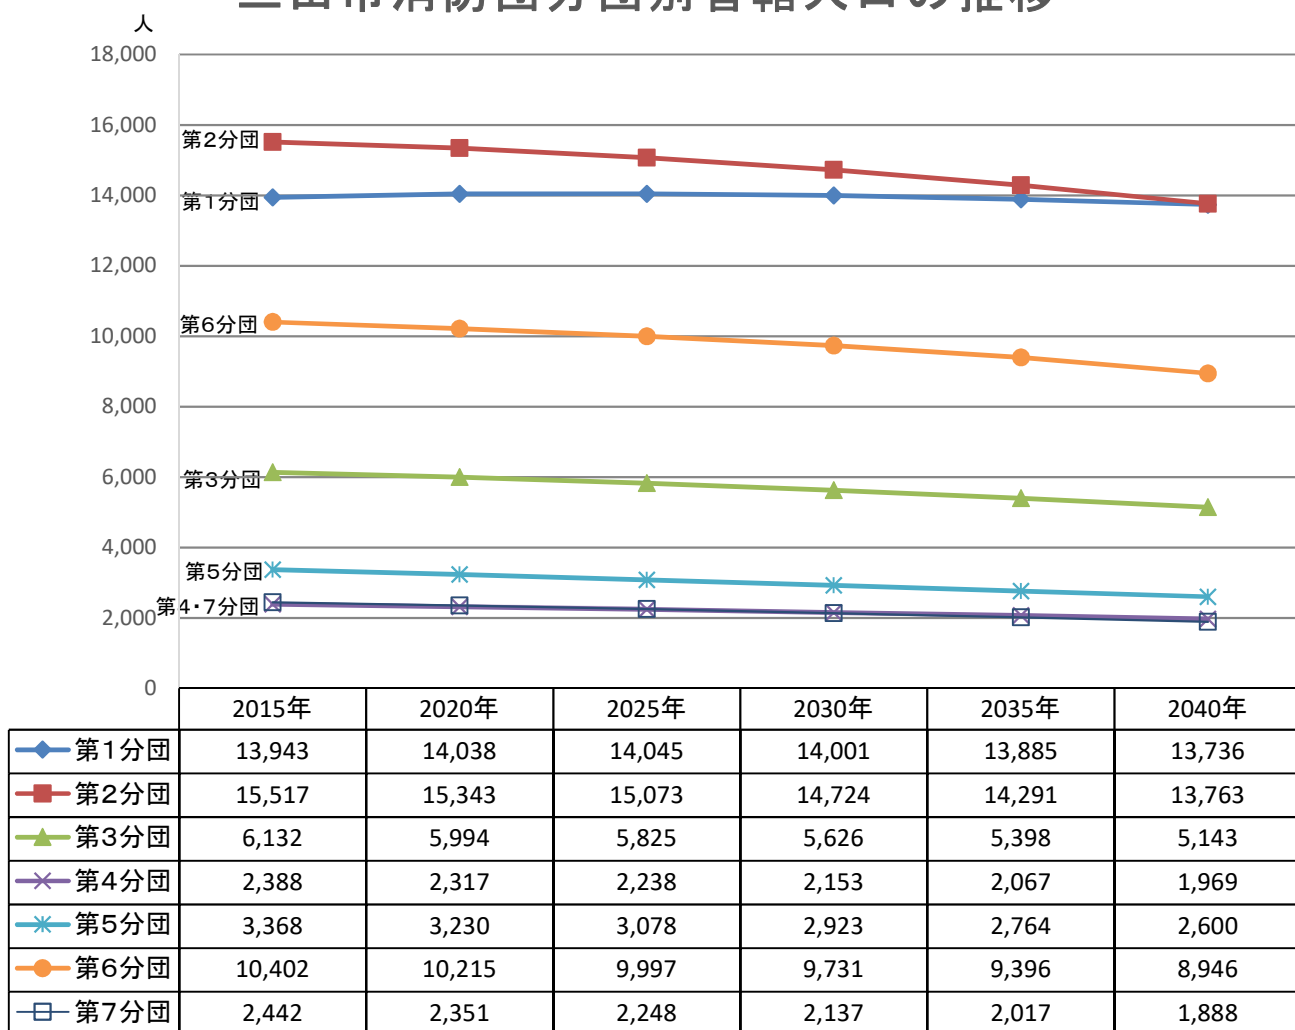

消防団組織図(令和4年12月1日)

資料 1

三田市消防団管轄内年齢4区分人口の推移

三田市消防団分団別管轄人口の推移

※第2分団人口は志手原地区を含む

※第4分団人口は志手原地区を除く

三田市消防団車両及び器具庫一覧

資料4