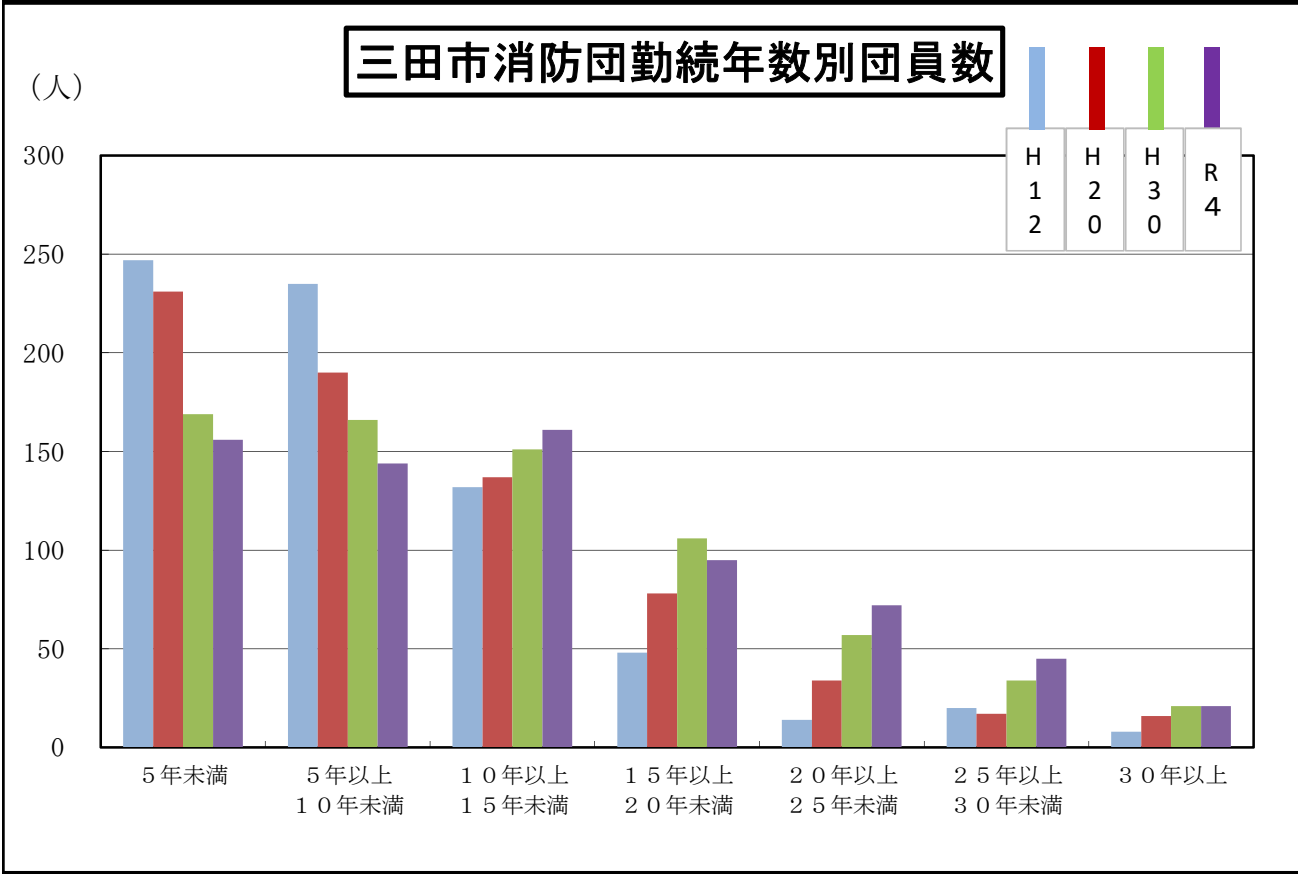

消防団組織図(令和4年12月1日)

資料 1

三田市消防団管轄内年齢4区分人口の推移

三田市消防団分団別管轄人口の推移

※第2分団人口は志手原地区を含む

※第4分団人口は志手原地区を除く

三田市消防団車両及び器具庫一覧

資料4