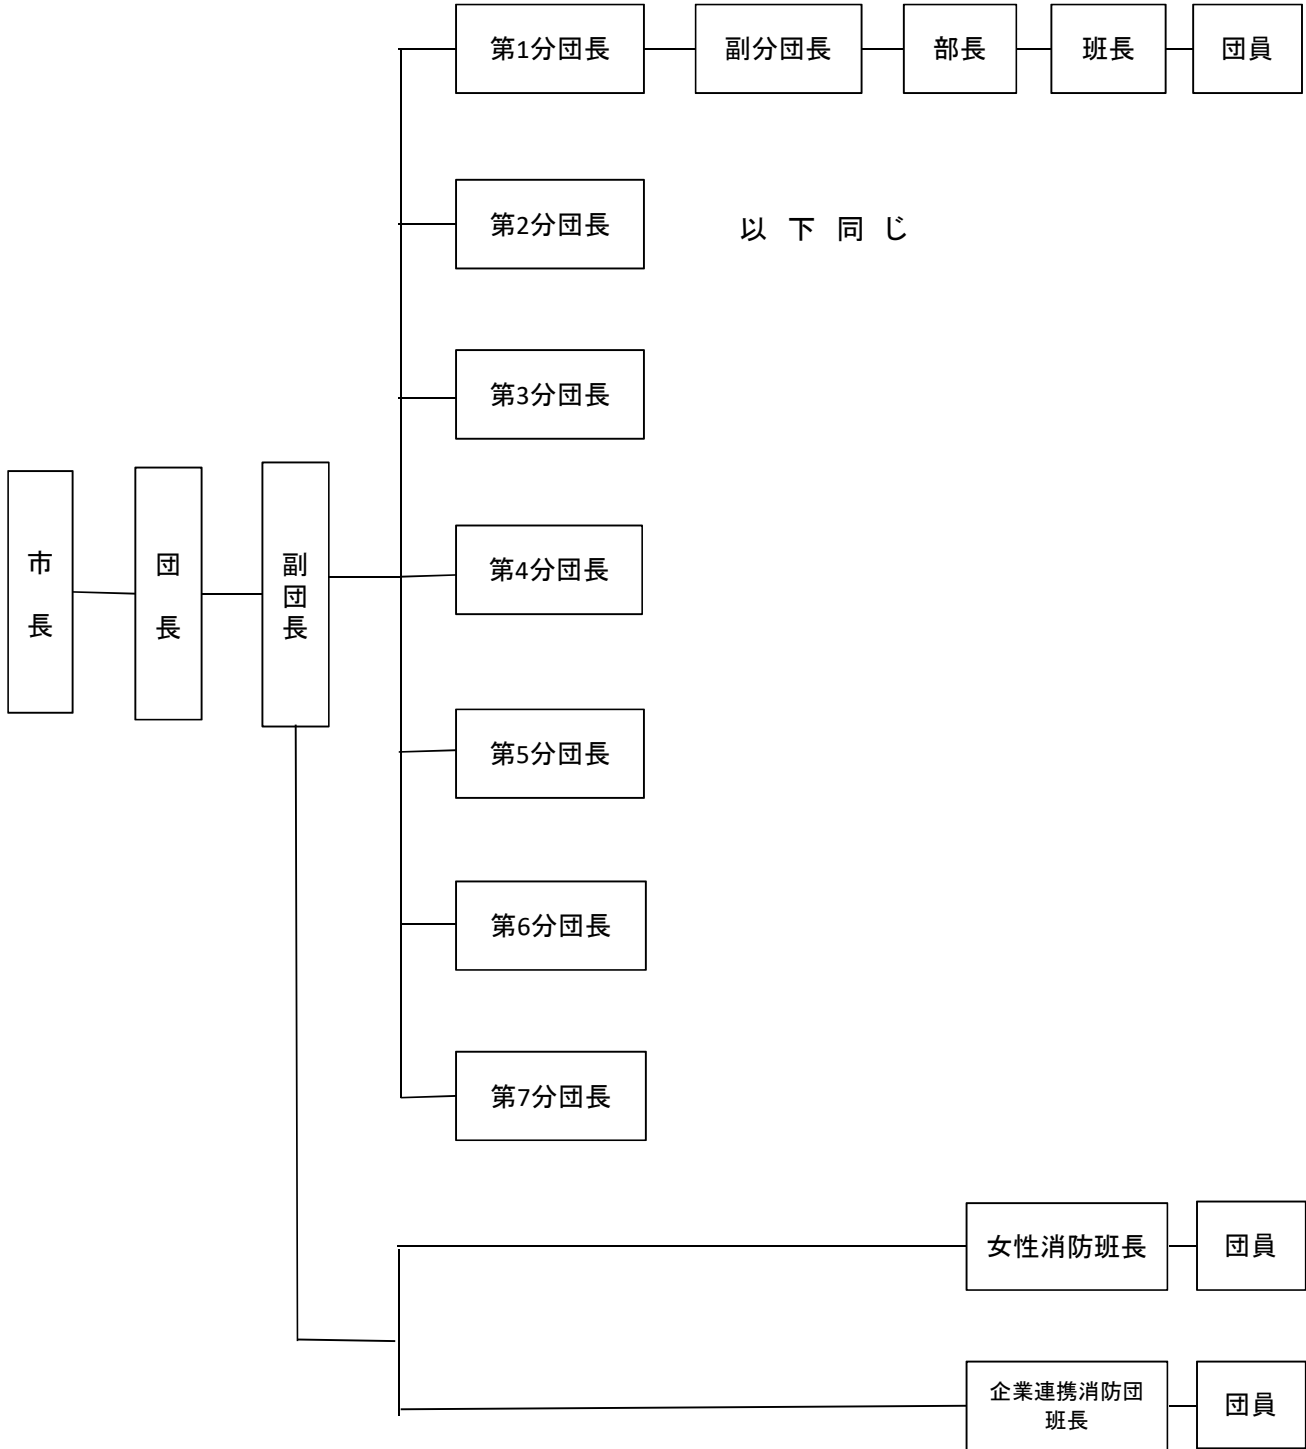

消防団組織図(令和4年12月1日)

資料 1

三田市消防団管轄内年齢4区分人口の推移

三田市消防団分団別管轄人口の推移

※第2分団人口は志手原地区を含む

※第4分団人口は志手原地区を除く

三田市消防団車両及び器具庫一覧

資料4

令和4年12月1日現在

分団名	住所	器具庫建築年月日	経過年数	車両登録年月日	経過年数
第1分団	三田市相生町 26番地15号	1983年3月	39年9ヶ月	2008年3月	14年9ヶ月
第2分団	三田市三輪2丁目 690-7	2016年3月	6年9ヶ月	2009年1月	13年11ヶ月
第3分団	三田市上井沢 字北奥田67番地	1991年12月	31年0ヶ月	2009年11月	13年1ヶ月
	三田市北浦字 西上通36の1	1975年3月	47年9ヶ月	2011年12月	11年0ヶ月
第4分団	三田市志手原字 横尾1323の2	2018年3月	4年9ヶ月	2013年10月	9年2ヶ月
	三田市乙原字 竹の添932の4	1984年12月	38年0ヶ月	2010年11月	12年1ヶ月
第5分団	三田市下里147の1	2021年9月	1年2ヶ月	2004年11月 (鈴鹿)	18年1ヶ月
				2010年11月 (上槻瀬)	12年1ヶ月
第6分団	三田市下相野86-1	1992年12月	30年0ヶ月	2009年11月	13年1ヶ月
	三田市藍本字 下野1192-2	2007年3月	15年9ヶ月	2012年10月	10年2ヶ月
第7分団	三田市東本庄字 大橋1918番の7	2005年3月	17年9ヶ月	2012年10月	10年2ヶ月
	三田市大畑153番地	1983年11月	39年1ヶ月	2004年11月	18年1ヶ月
企業連携 消防団	三田市テクノパーク			1998年2月	24年10ヶ月