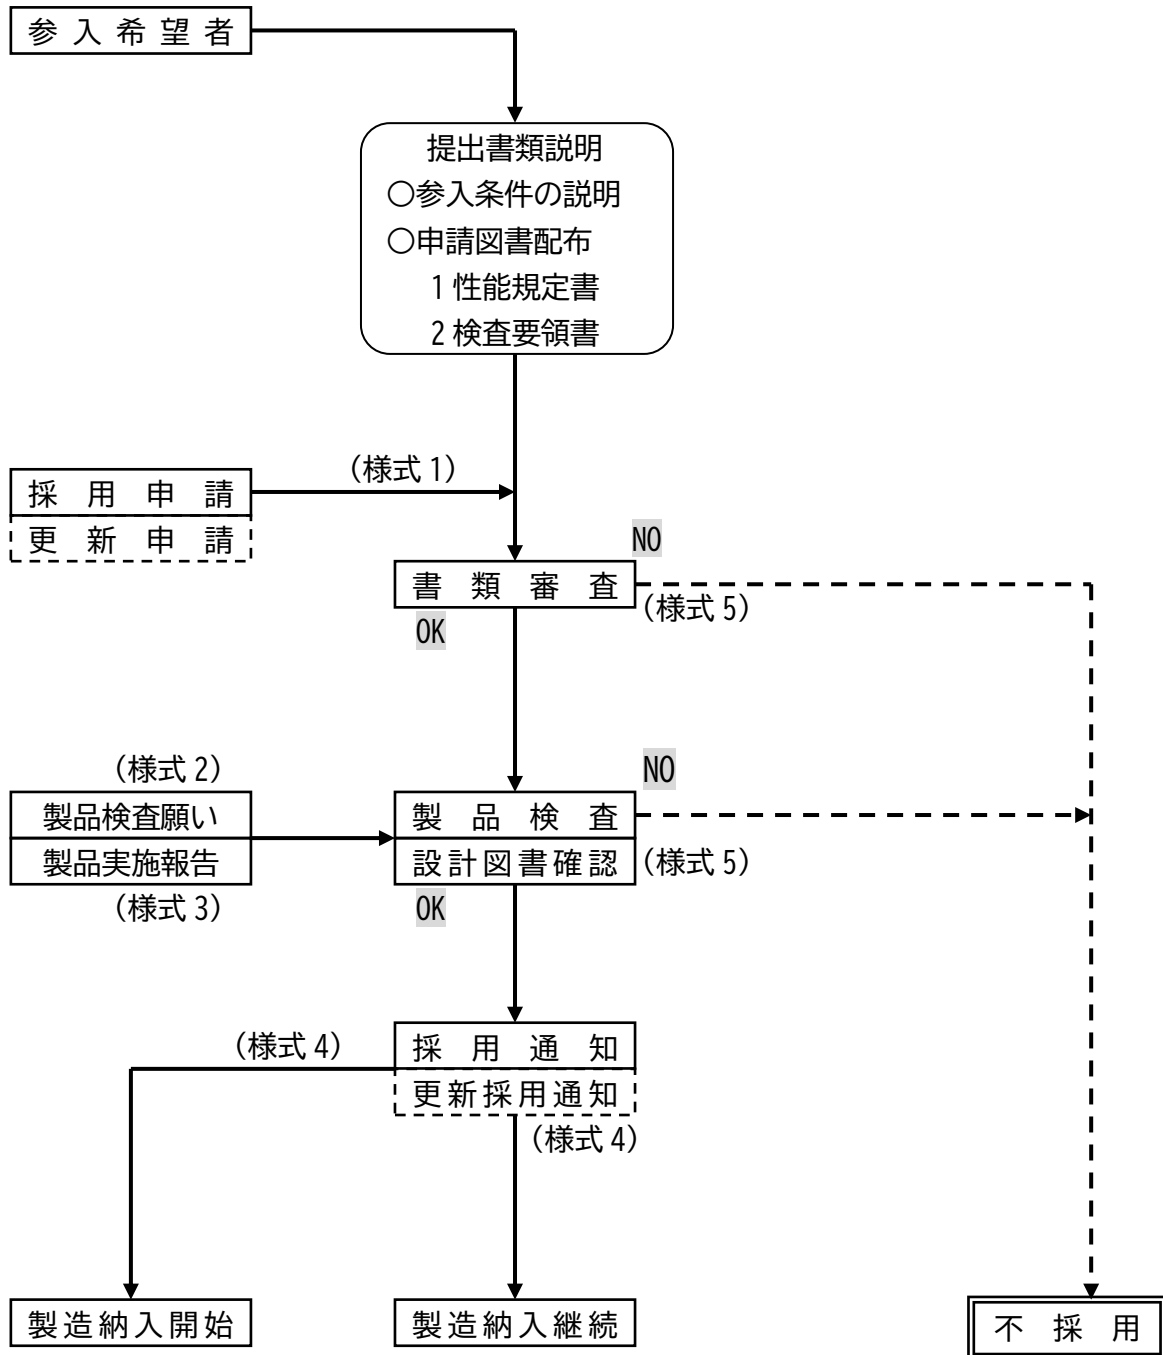

三田市マンホール蓋採用申請処理手続きの流れ

※ 更新手続きについては、採用申請手続きに準じる。