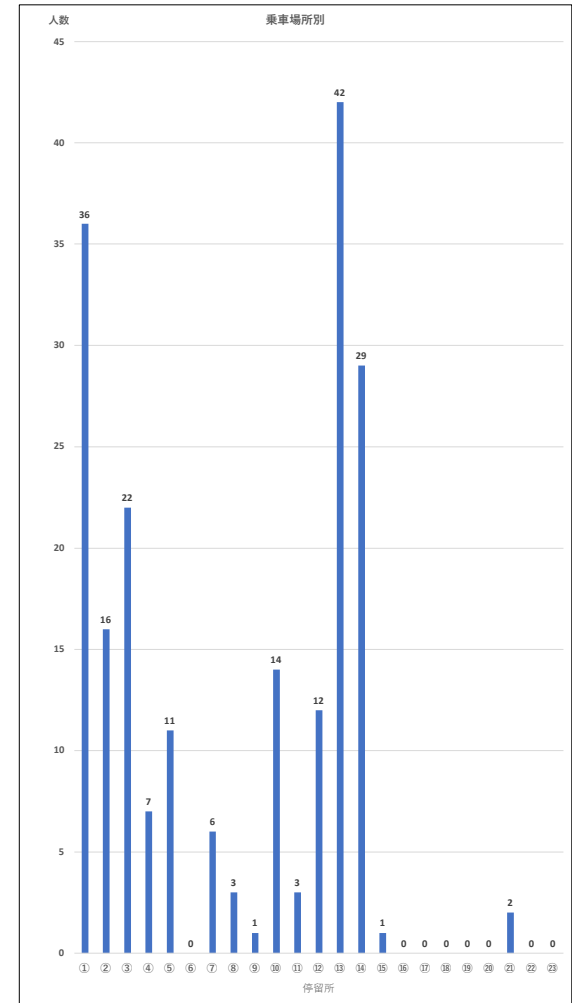

岩倉区地域内交通試験運行 乗車場所別																											
日	曜日	①	②	③	④	⑤	⑥	⑦	⑧	⑨	⑩	⑪	⑫	⑬	⑭	⑮	⑯	⑰	⑱	⑲	⑳	㉑	㉒	㉓	合計	1便平均	
10月1日	日		1	2	1								1	2	1										8	1.6	
10月2日	月	1	1		1	1							2	1	1										8	1.6	
10月3日	火	1									1			1											3	0.6	
10月4日	水	3	1								1			3	1										9	1.8	
10月5日	木	1	1			1					2				1										6	1.2	
10月6日	金	1			1									1											3	0.6	
10月7日	土	1	1	1							1		1	2											7	1.4	
10月8日	日	1		1											1										3	0.6	
10月9日	月		1	4				1						1	4										11	2.2	
10月10日	火																										
10月11日	水	1	1			1					2		1	3	1										10	2	
10月12日	木	2									1			3											6	1.2	
10月13日	金		1	1	3								1	1	2										9	1.8	
10月14日	土							3			1											2			6	1.2	
10月15日	日	1				2							1	2	1										7	1.4	
10月16日	月	2		1		1		1					1		1										6	1.2	
10月17日	火	3									1			1	1										6	1.2	
10月18日	水	2																							2	0.4	
10月19日	木	2	1			1								2	2										8	1.6	
10月20日	金	1		1								1		1											4	0.8	
10月21日	土	1										1		1											3	0.6	
10月22日	日			4										1	2										7	1.4	
10月23日	月		1			1							1	3											6	1.2	
10月24日	火	1		1							1			2	1										6	1.2	
10月25日	水	2	1											1	1										5	1	
10月26日	木		1		1									1											3	0.6	
10月27日	金	2		1										3	1										7	1.4	
10月28日	土	5	1	2							1		1	2	5										17	3.4	
10月29日	日		1	1				1			2		1		1										7	1.4	
10月30日	月			1		2		1			1		2	2											9	1.8	
10月31日	火	2	2	1		1		2			1		1	2	1										13	2.6	
合計		36	16	22	7	11	0	6	3	1	14	3	12	42	29	1	0	0	0	0	0	0	2	0	0	205	

割合 17.6% 7.8% 10.7% 3.4% 5.4% 0.0% 2.9% 1.5% 0.5% 6.8% 1.5% 5.9% 20.5% 14.1% 0.5% 0.0% 0.0% 0.0% 0.0% 0.0% 0.0% 1.0% 0.0% 0.0%

凡例

①向ゴミステーション付近	②宝神待避所	③中待避所	④五業院下
⑤けやきの木前	⑥藍の里	⑦波田	⑧藍本駅
⑨藍本庄	⑩北摂・武庫グリーンタウン	⑪スーパーフレスコ	⑫市民センター
⑬相野駅	⑭スーパーフレスコ	⑮北摂・武庫グリーンタウン	⑯藍本庄
⑰波田	⑱藍の里	⑲けやきの木前	⑳五業院下
㉑中待避所	㉒宝神待避所	㉓向ゴミステーション付近