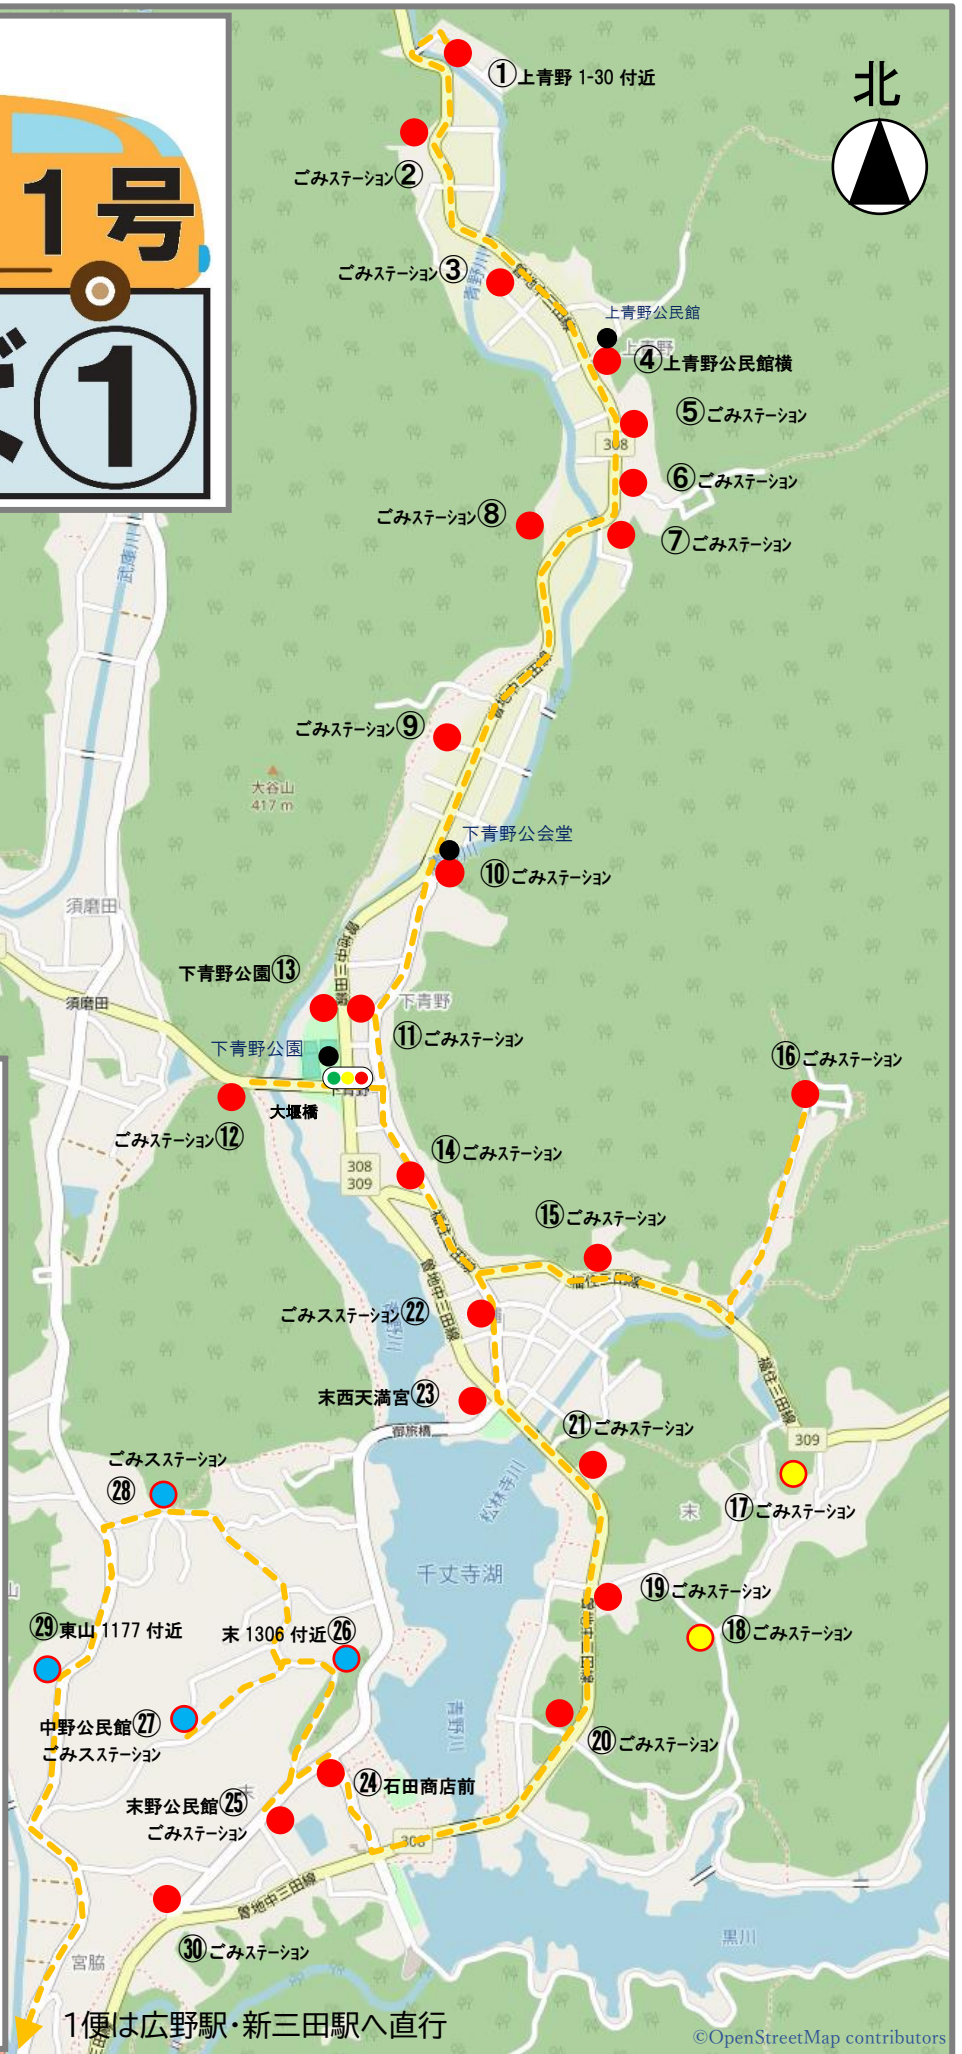

停留所 MAP(乗降場)

のりば表示

わが家は
番

【ご案内】

- ◆予約人数が多い場合など、
利用できないことがあります。
ご了承ください。
- ◆ルートは固定せず(1便除く)
予約を受けた停留所を運行
します。
- ◆1便(広野駅・新三田駅直行)
のみルートを固定します
ルート:
 - ※⑰⑱⑳は停車しません
- ◆一部の停留所は
曜日による運行となります
月・火 停車: ●+●
水・木 停車: ●+●
金 停車 : ●+● 又は ●
(金曜は予約状況に応じて運行)

1便は広野駅・新三田駅へ直行

停留所 MAP (駅・施設)

おでかけモデル

モデル①通学

あいのり1号

上青野 7:10 発
新三田駅 7:40 着

新三田駅から JR

JR 新三田 7:43 発
三田 7:47 着

三田駅から学校へ

モデル②通院

あいのり1号

上青野 8:30 発
秋久医院 9:00 着

診察

あいのり1号

秋久医院 10:58 発
上青野 11:25 着

モデル③買物

あいのり1号

上青野 13:00 発
イオン三田
ウッディタウン 13:44 着

イオンで買物

あいのり1号

イオン三田
ウッディタウン 14:43 発
上青野 15:25 着

停留所拡大 MAP