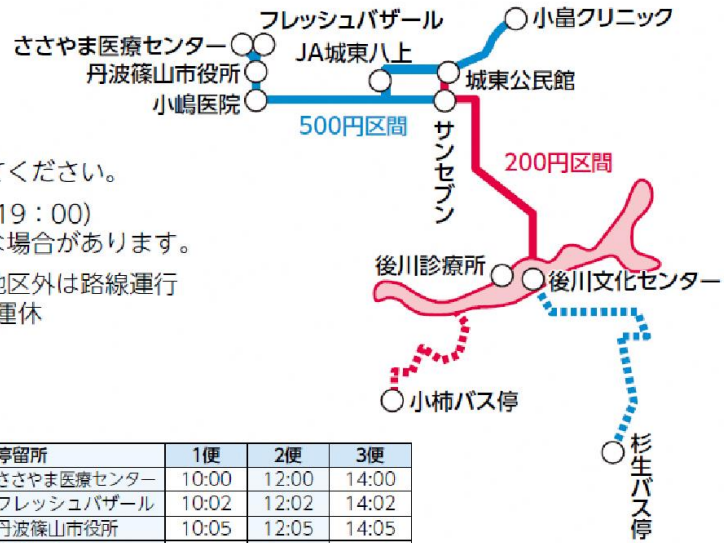

丹波篠山市 公共交通 MAP

- A B C** 丹波篠山市コミュニティバス
- フリー乗車区間
- コミバス バス停
- ウイング神姫
- ウイング神姫 バス停
- 火打岩線乗合タクシー
- 火打岩線乗合タクシー バス停
- 京阪京都交通
- 京阪京都交通バス バス停
- JR 福知山線

乗り方
乗車の合図は、道路の左側の安全な場所で、早めに手を挙げて合図してください。

降り方
降車の合図は、降車場所の50mくらい手前で停車ボタンを押してください。

市町村運営有償運送 (交通空白輸送)

後川線について

後川

- 運行日** 毎週火・木・金曜日
- 運行時間** 時刻表は予約時の目安です。
予約時に到着時刻等を確認してください。
- 運行形態** 前日までに要予約 (8:00 ~ 19:00)
※当日 8:00 までに予約可能な場合があります。
- 備考** 後川地区内は区間運行 後川地区外は路線運行
年末年始 (12/29 ~ 1/3) は運休

● 後川～篠山方面 ※予約時の目安です。

停留所	1便	2便	3便
後川奥	9:00	11:00	13:00
後川上	9:20	11:20	13:20
サンセブン	9:32	11:32	13:32
城東公民館	9:33	11:33	13:33
小島クリニック	9:38	11:38	13:38
JA城東八上	9:42	11:42	13:42
小嶋医院	9:50	11:50	13:50
丹波篠山市役所	9:55	11:55	13:55
フレッシュバザール	9:58	11:58	13:58
ささやま医療センター	10:00	12:00	14:00

停留所	1便	2便	3便
ささやま医療センター	10:00	12:00	14:00
フレッシュバザール	10:02	12:02	14:02
丹波篠山市役所	10:05	12:05	14:05
小嶋医院	10:10	12:10	14:10
JA城東八上	10:18	12:18	14:18
小島クリニック	10:22	12:22	14:22
城東公民館	10:27	12:27	14:27
サンセブン	10:28	12:28	14:28
後川上	10:40	12:40	14:40
後川奥	11:00	13:00	15:00