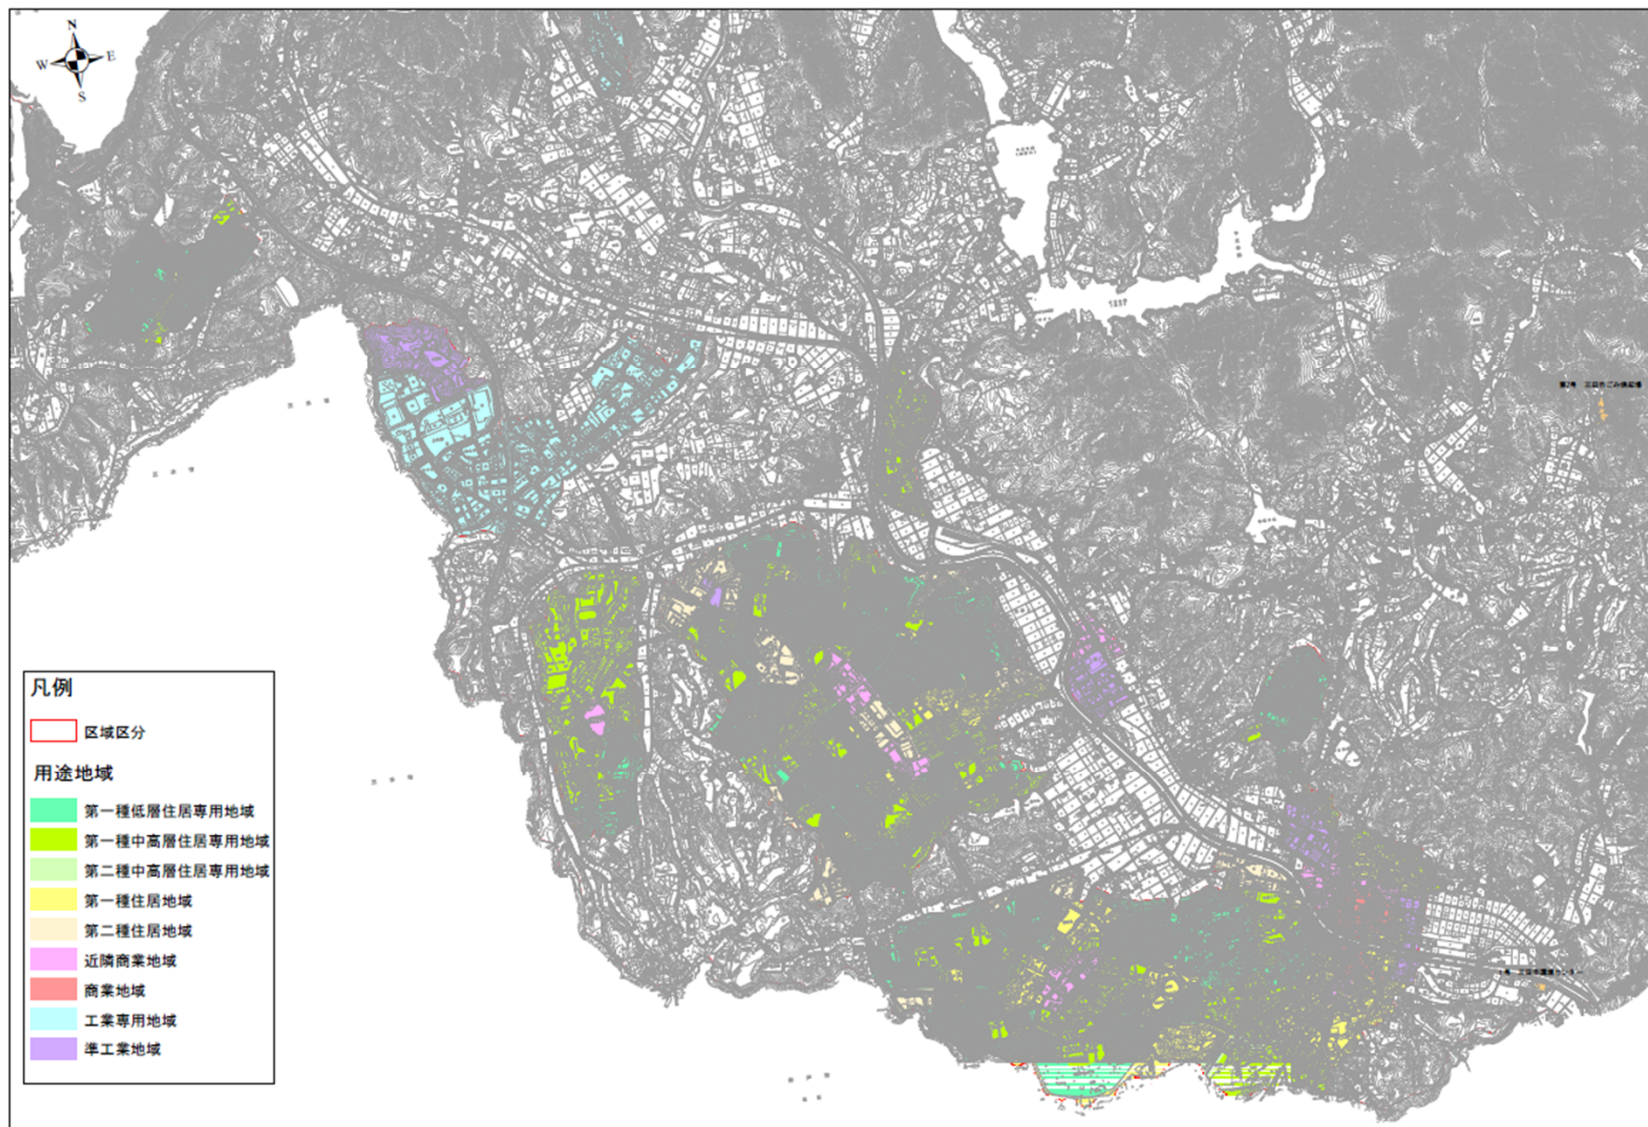

阪神間都市計画下水道 三田市公共下水道

1:12,000

総括図(用途地域図) 1/3