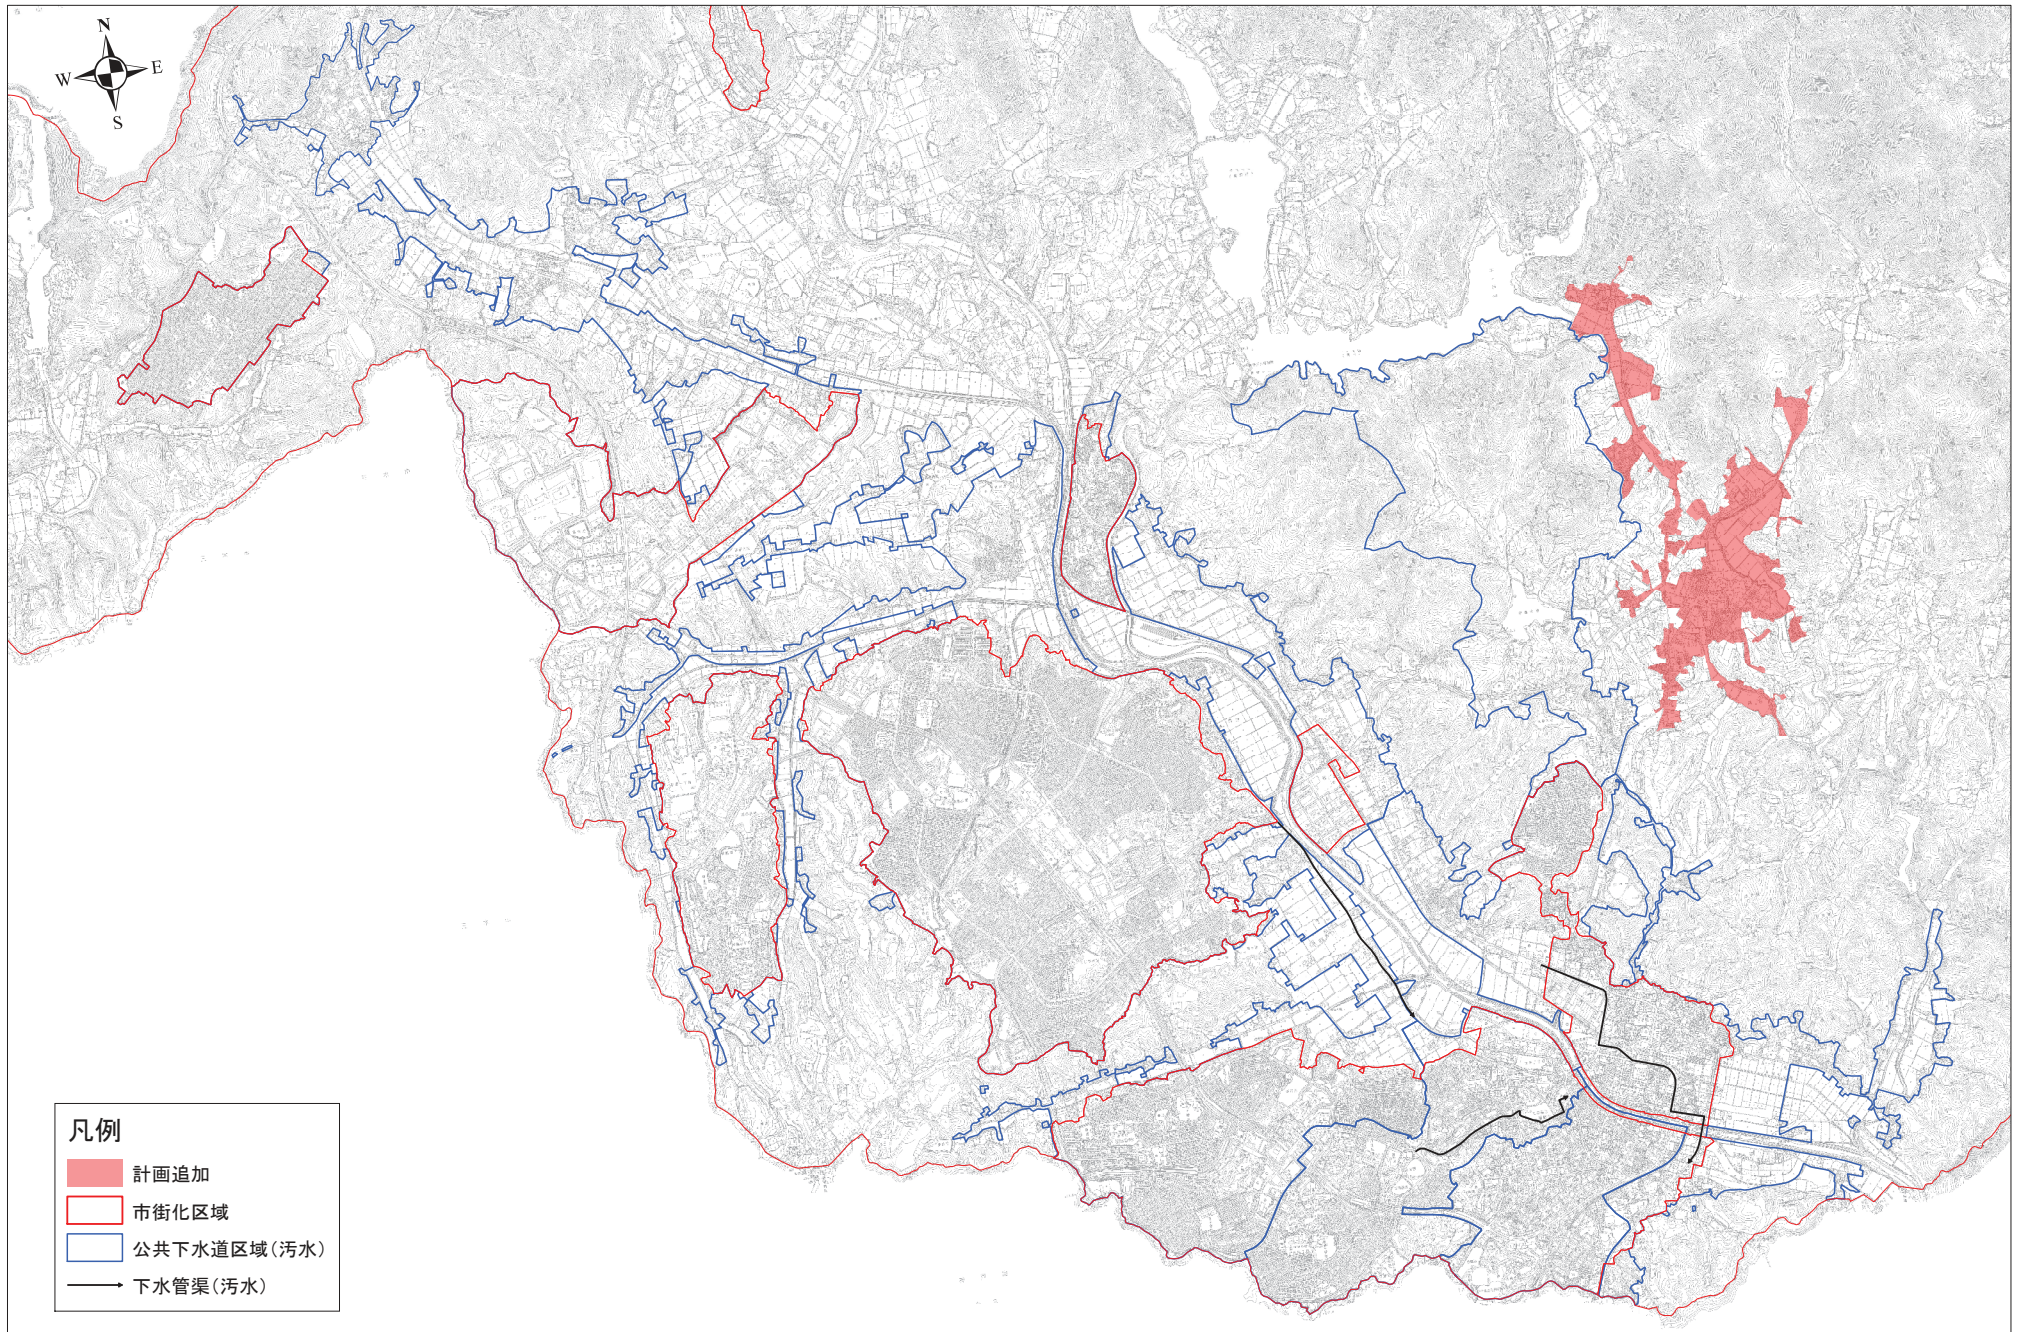

阪神間都市計画下水道 三田市公共下水道

1:12,000

総括図(汚水) 2/3