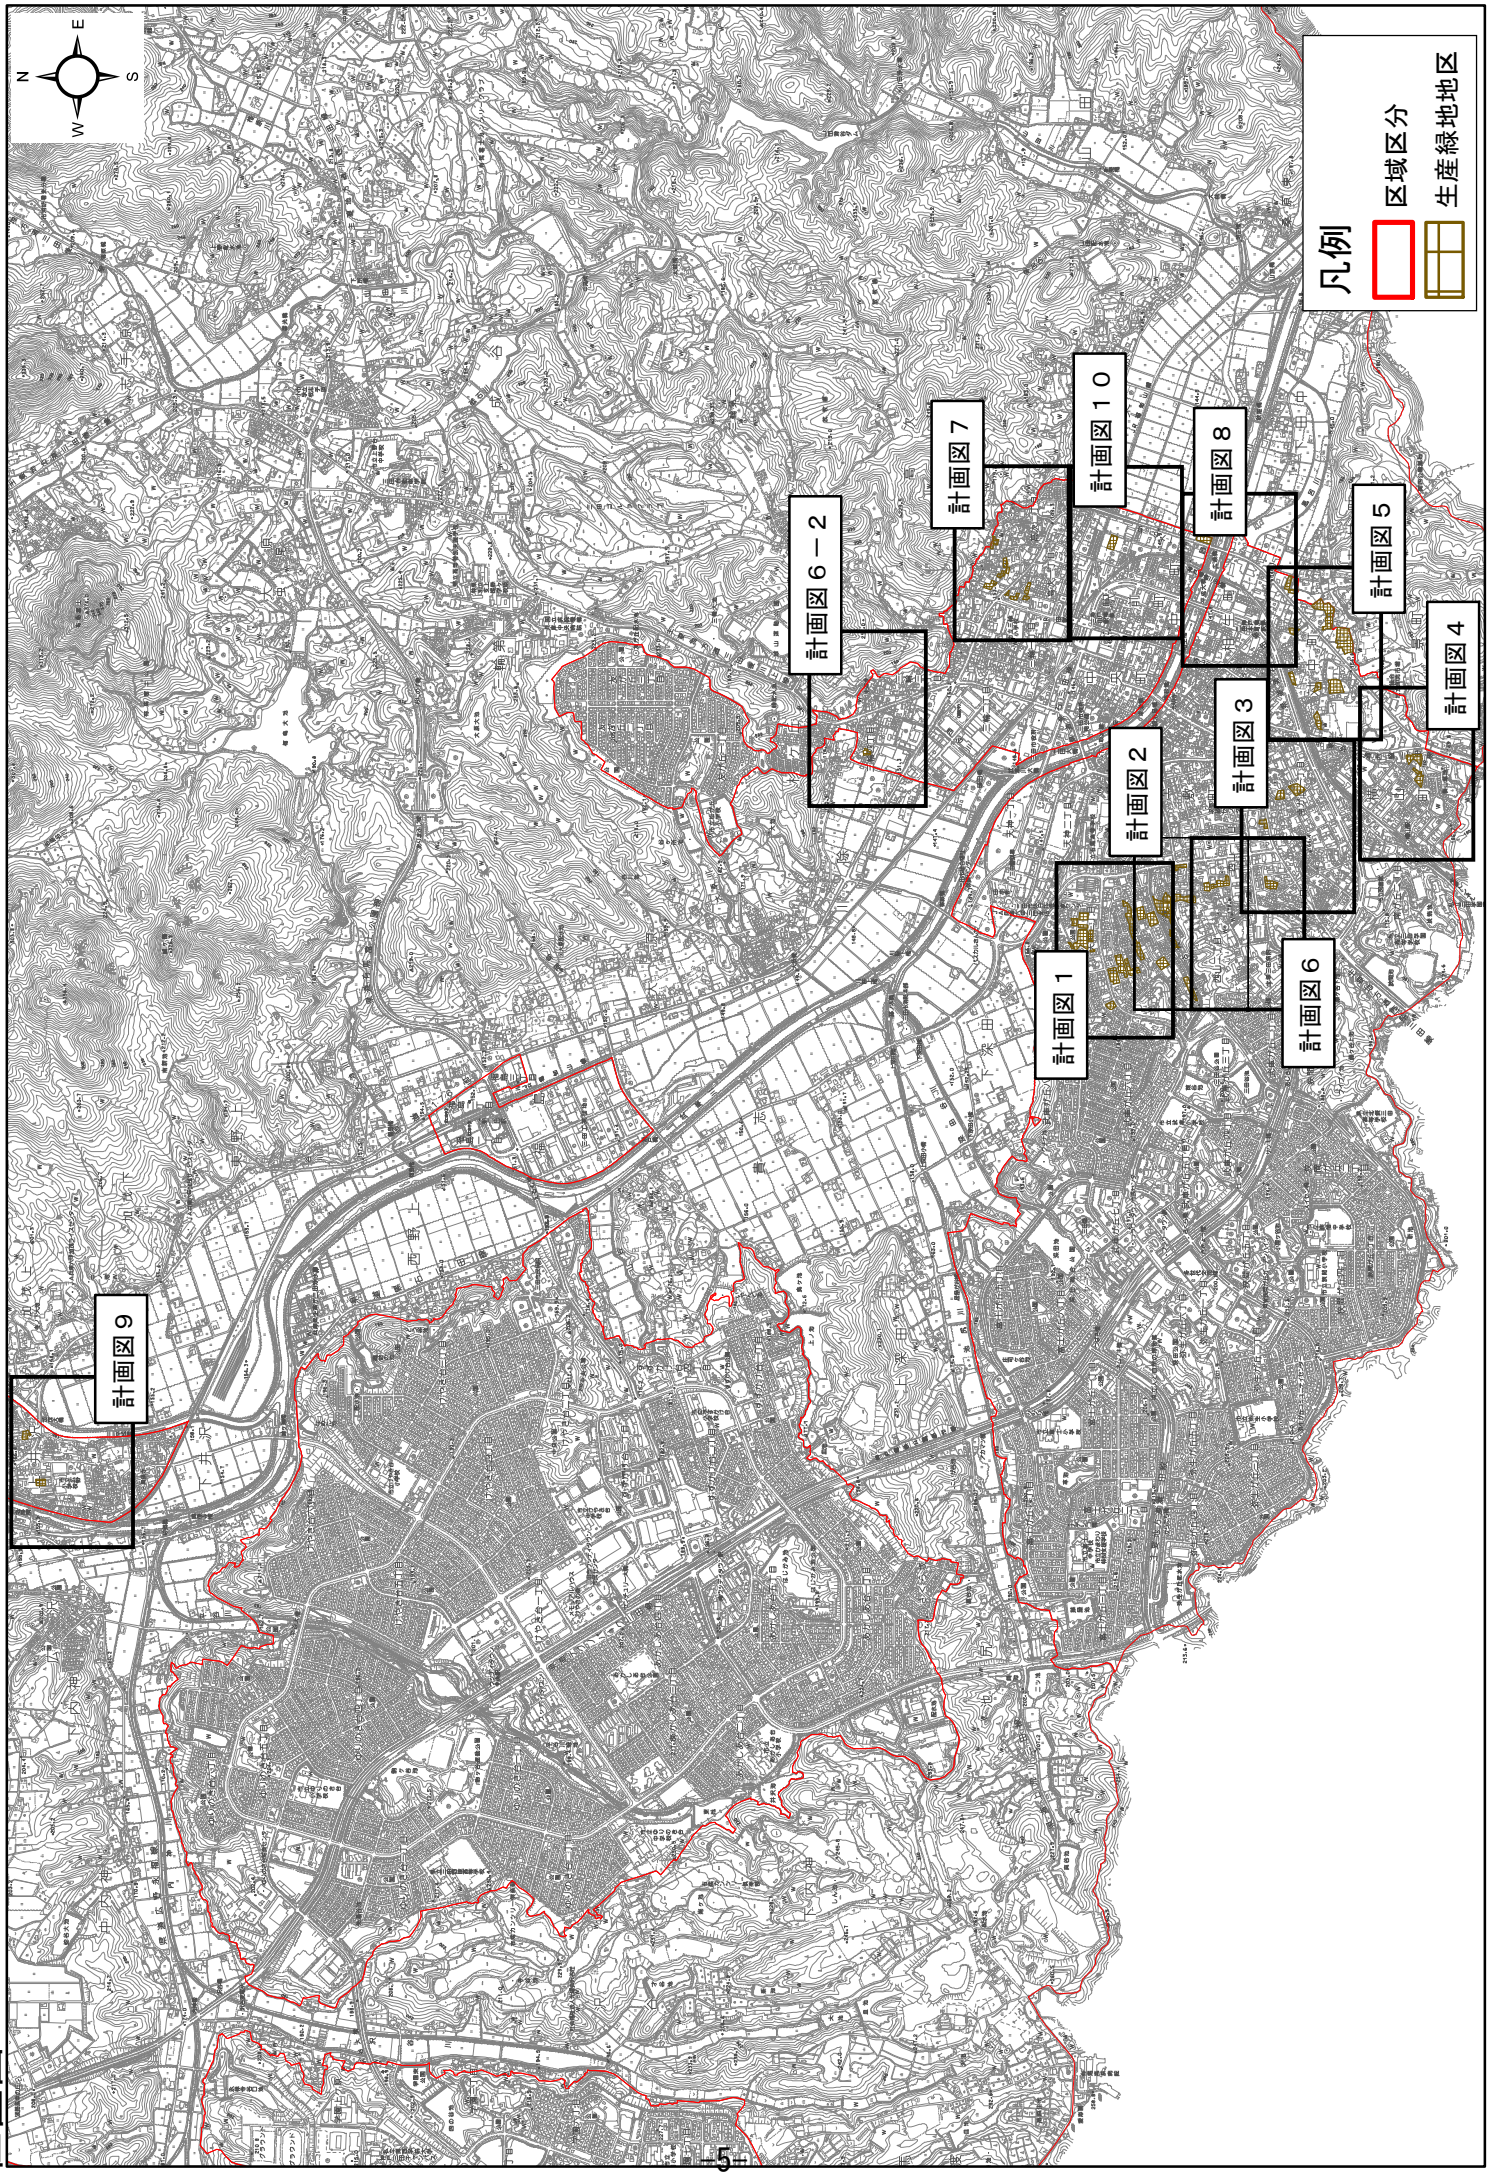

阪神間都市計画生産緑地地区(総括図)

1:10,000

凡例

区域区分

生産緑地地区

計画図 9

計画図 1

計画図 2

計画図 3

計画図 6

計画図 4

計画図 5

計画図 8

計画図 10

計画図 7

計画図 6-2