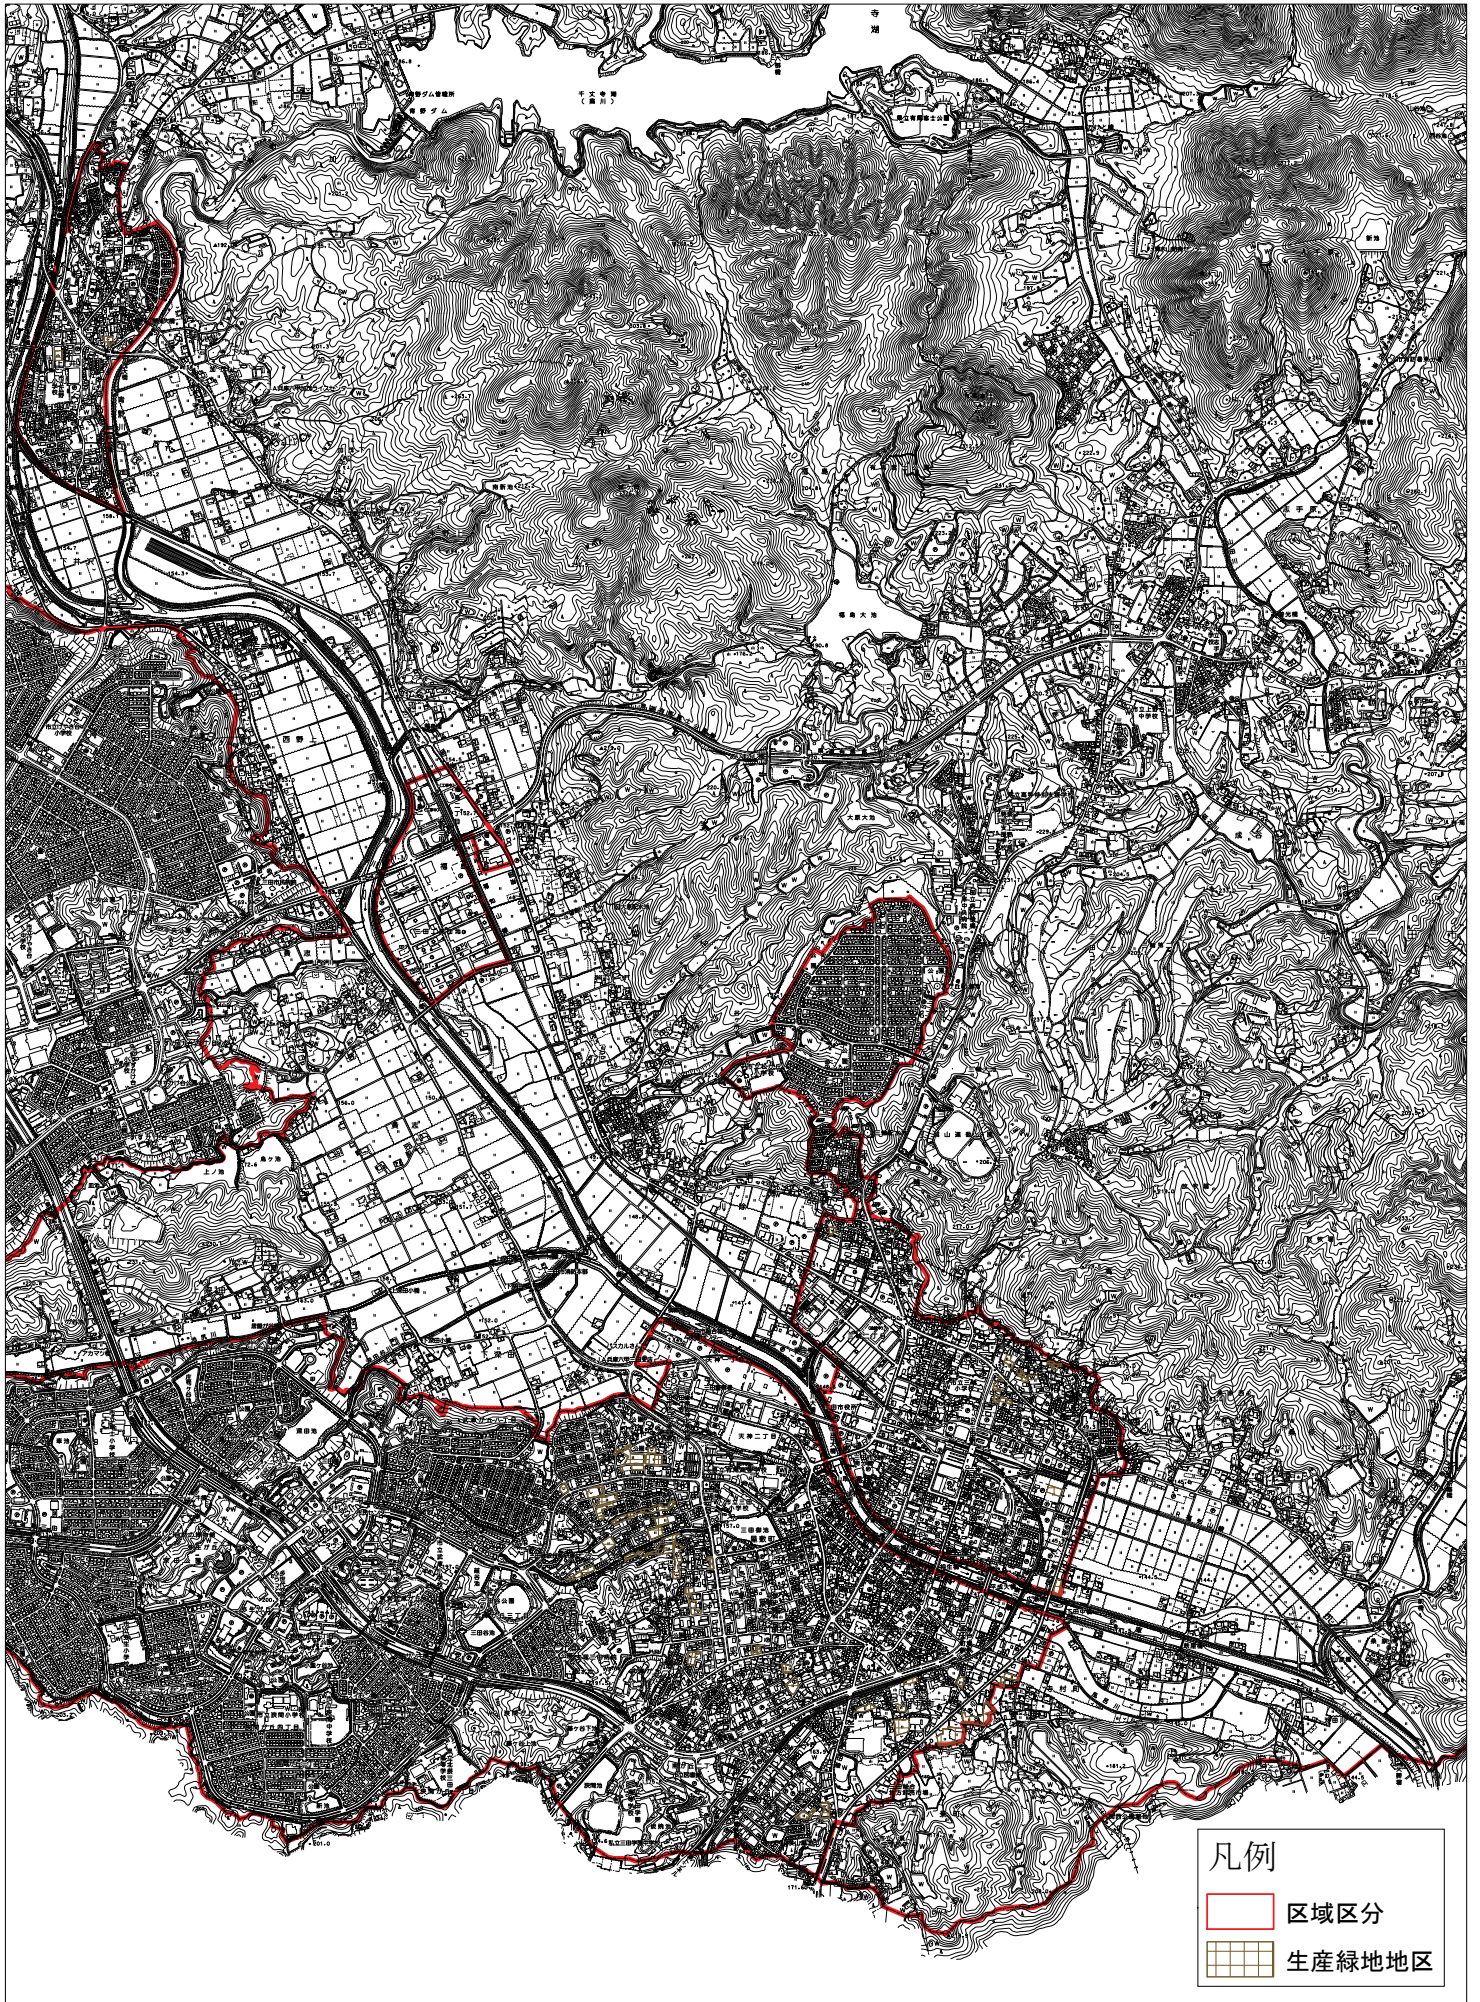

阪神間都市計画生産緑地地区(総括図)

1:10,000

凡例

区域区分

生産緑地地区

計画図 9

計画図 1

計画図 2

計画図 3

計画図 6

計画図 4

計画図 5

計画図 8

計画図 10

計画図 7

計画図 6-2