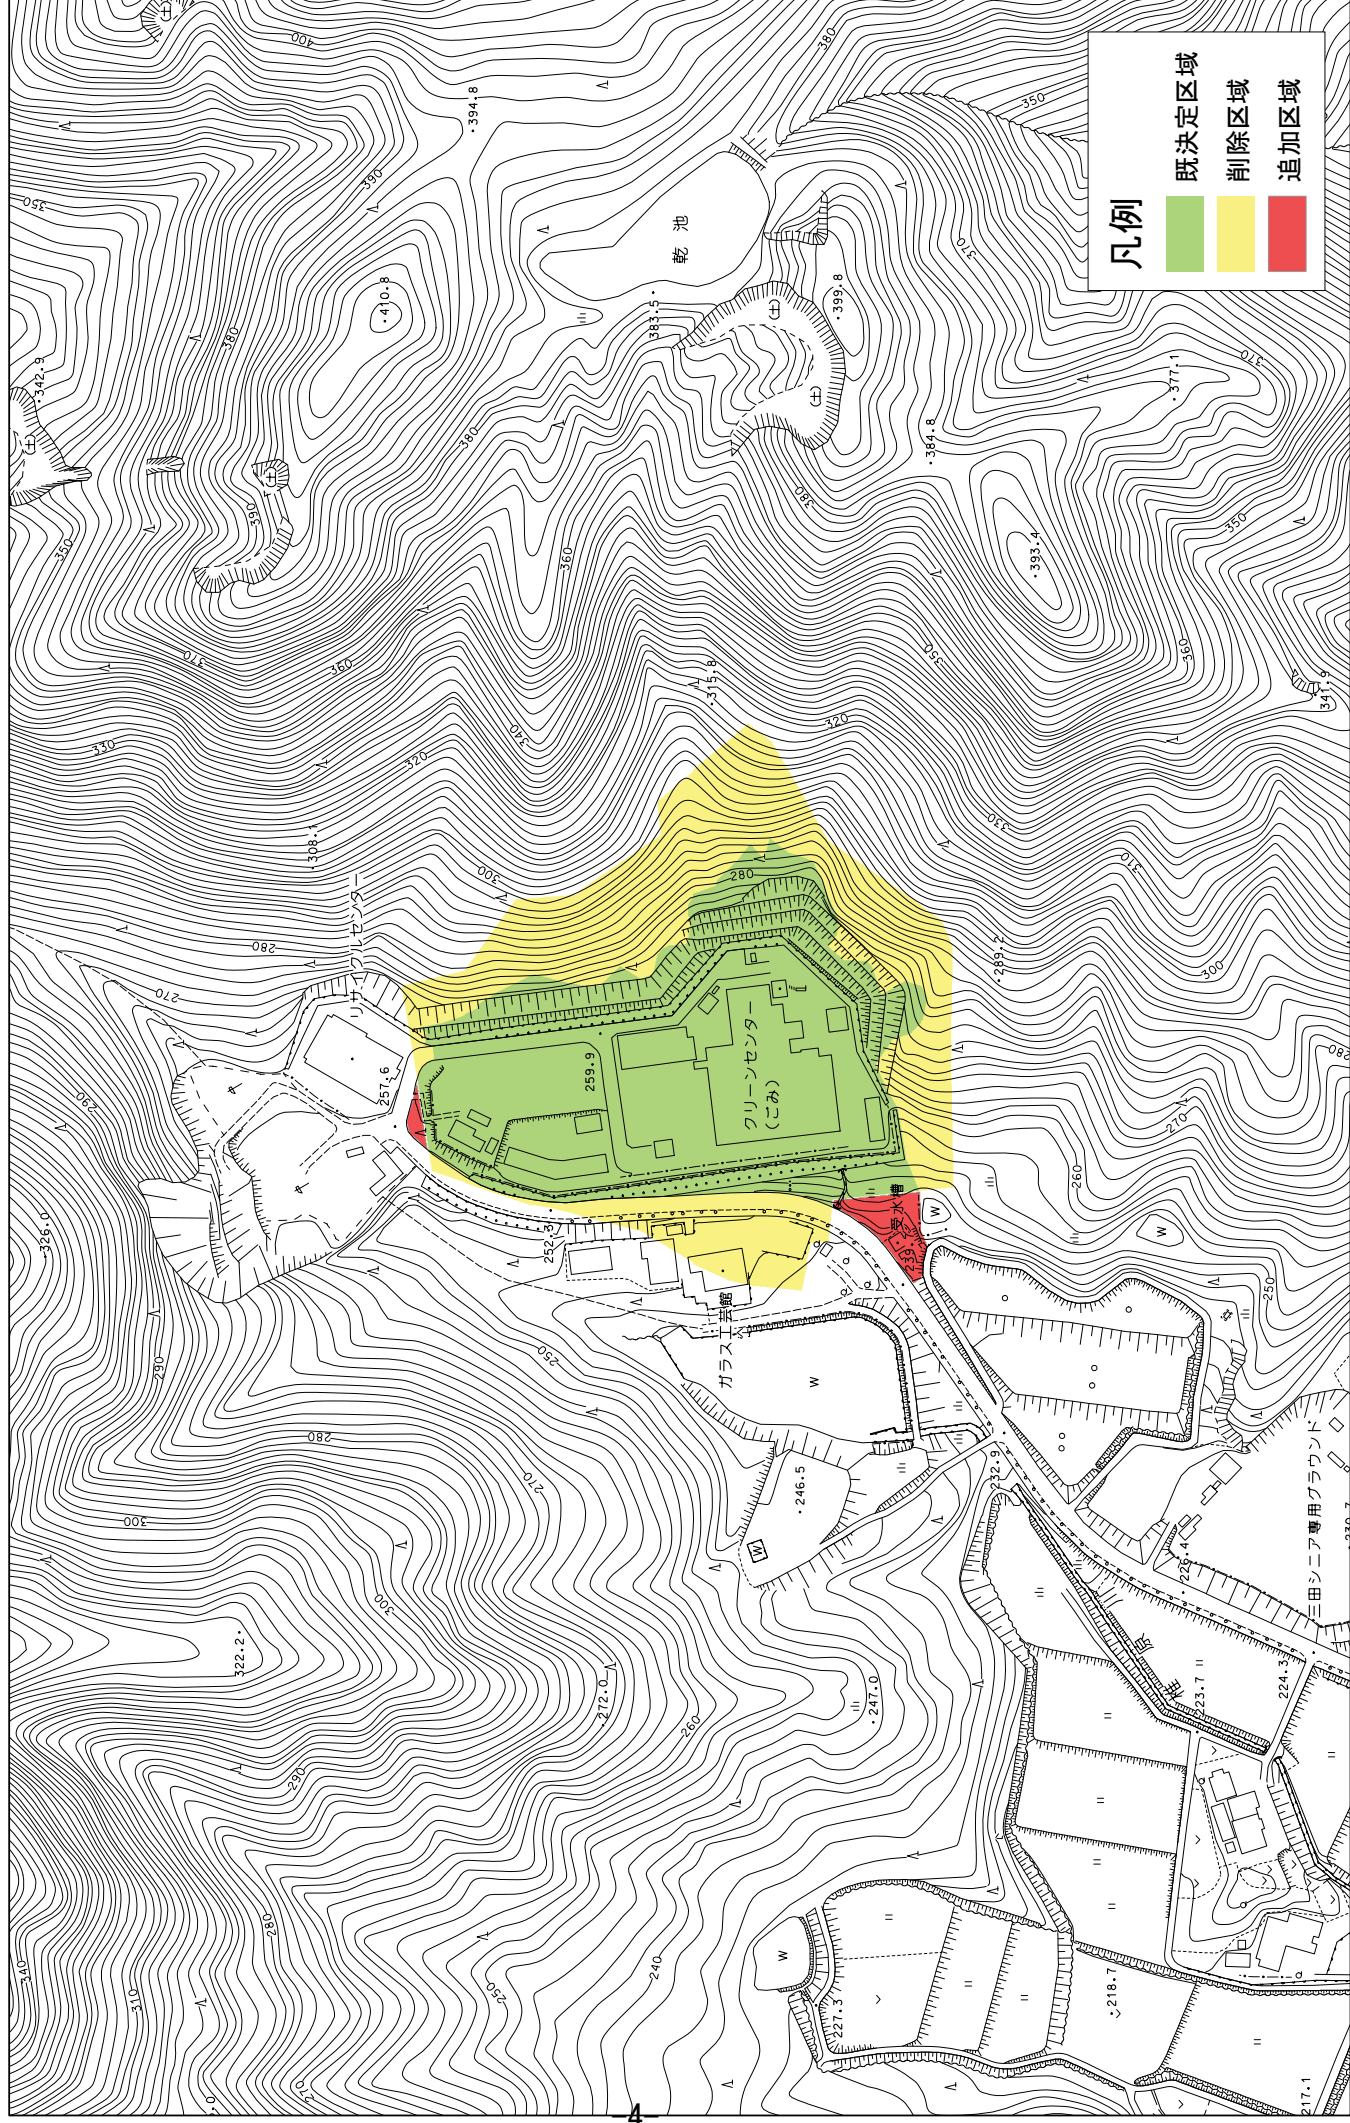

阪神間都市計画ごみ焼却場の変更 計画図 (素案)

2.三田市ごみ焼却場

1:2,500

0 50 100 200 300メートル