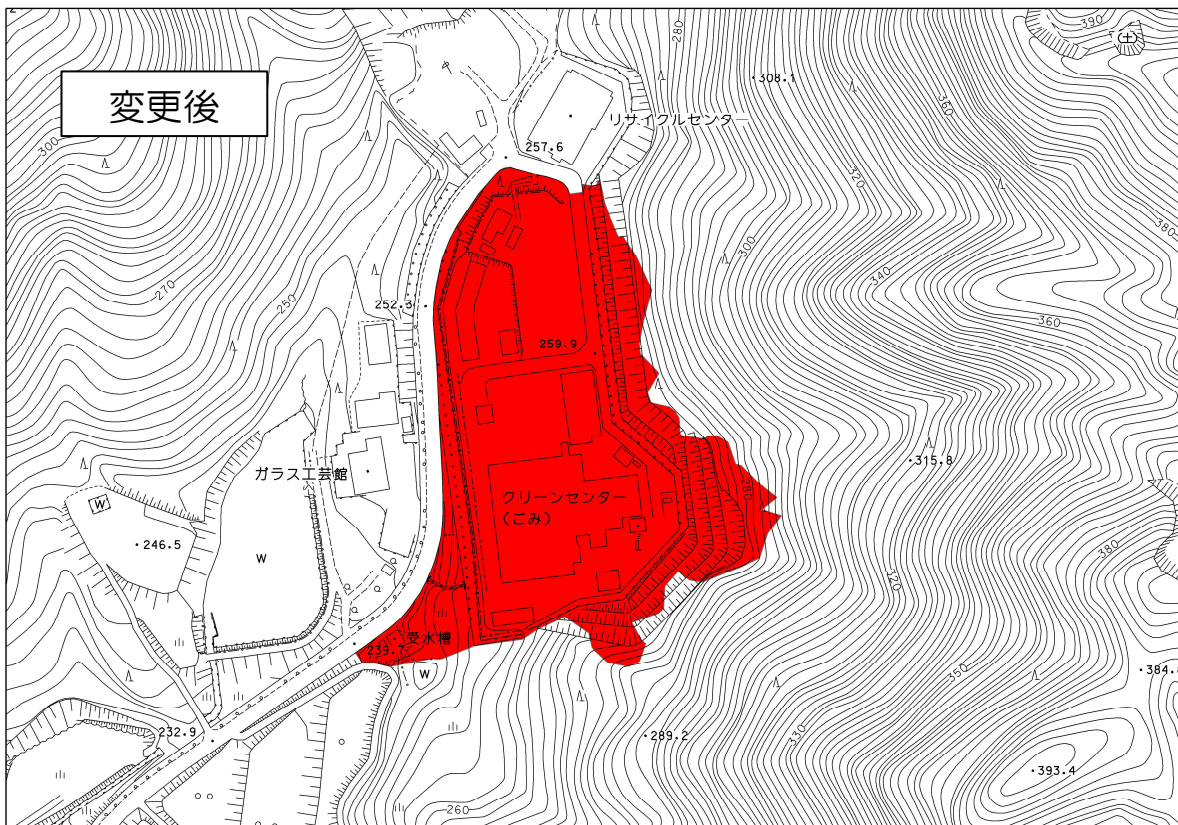

# 都市計画ごみ焼却場（三田市ごみ焼却場）の変更/変更前後対照図

## 変更前後対照表

### 2号三田市ごみ焼却場

変更	名称		位置	面積	備考
	番号	ごみ焼却場名			
変更前	2	三田市ごみ焼却場	三田市大字香 下字深谷	約 42,800 m <sup>2</sup>	ごみ焼却処 理施設 210t/24h 粗大ごみ処 理施設 30t/5h
変更後	2	三田市ごみ焼却場	三田市香下	約 26,900 m <sup>2</sup>	ごみ焼却処 理施設 120t/24h 粗大ごみ処 理施設 14t/5h