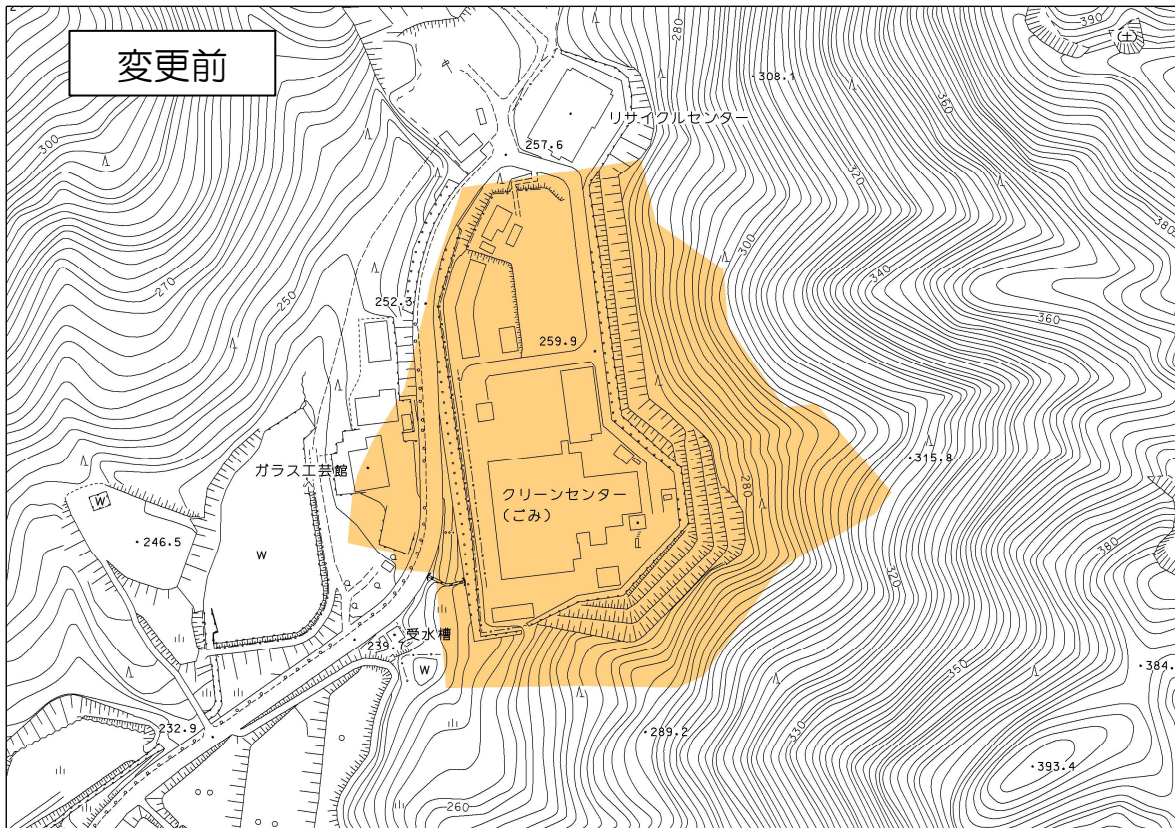

# 都市計画ごみ焼却場（三田市ごみ焼却場）の変更/変更前後対照図

## 変更前後対照表

### 2号三田市ごみ焼却場

変更	名称		位置	面積	備考
	番号	ごみ焼却場名			
変更前	2	三田市ごみ焼却場	三田市大字香 下字深谷	約 42,800 m <sup>2</sup>	ごみ焼却処 理施設 210t/24h 粗大ごみ処 理施設 30t/5h
変更後	2	三田市ごみ焼却場	三田市香下	約 26,900 m <sup>2</sup>	ごみ焼却処 理施設 120t/24h 粗大ごみ処 理施設 14t/5h