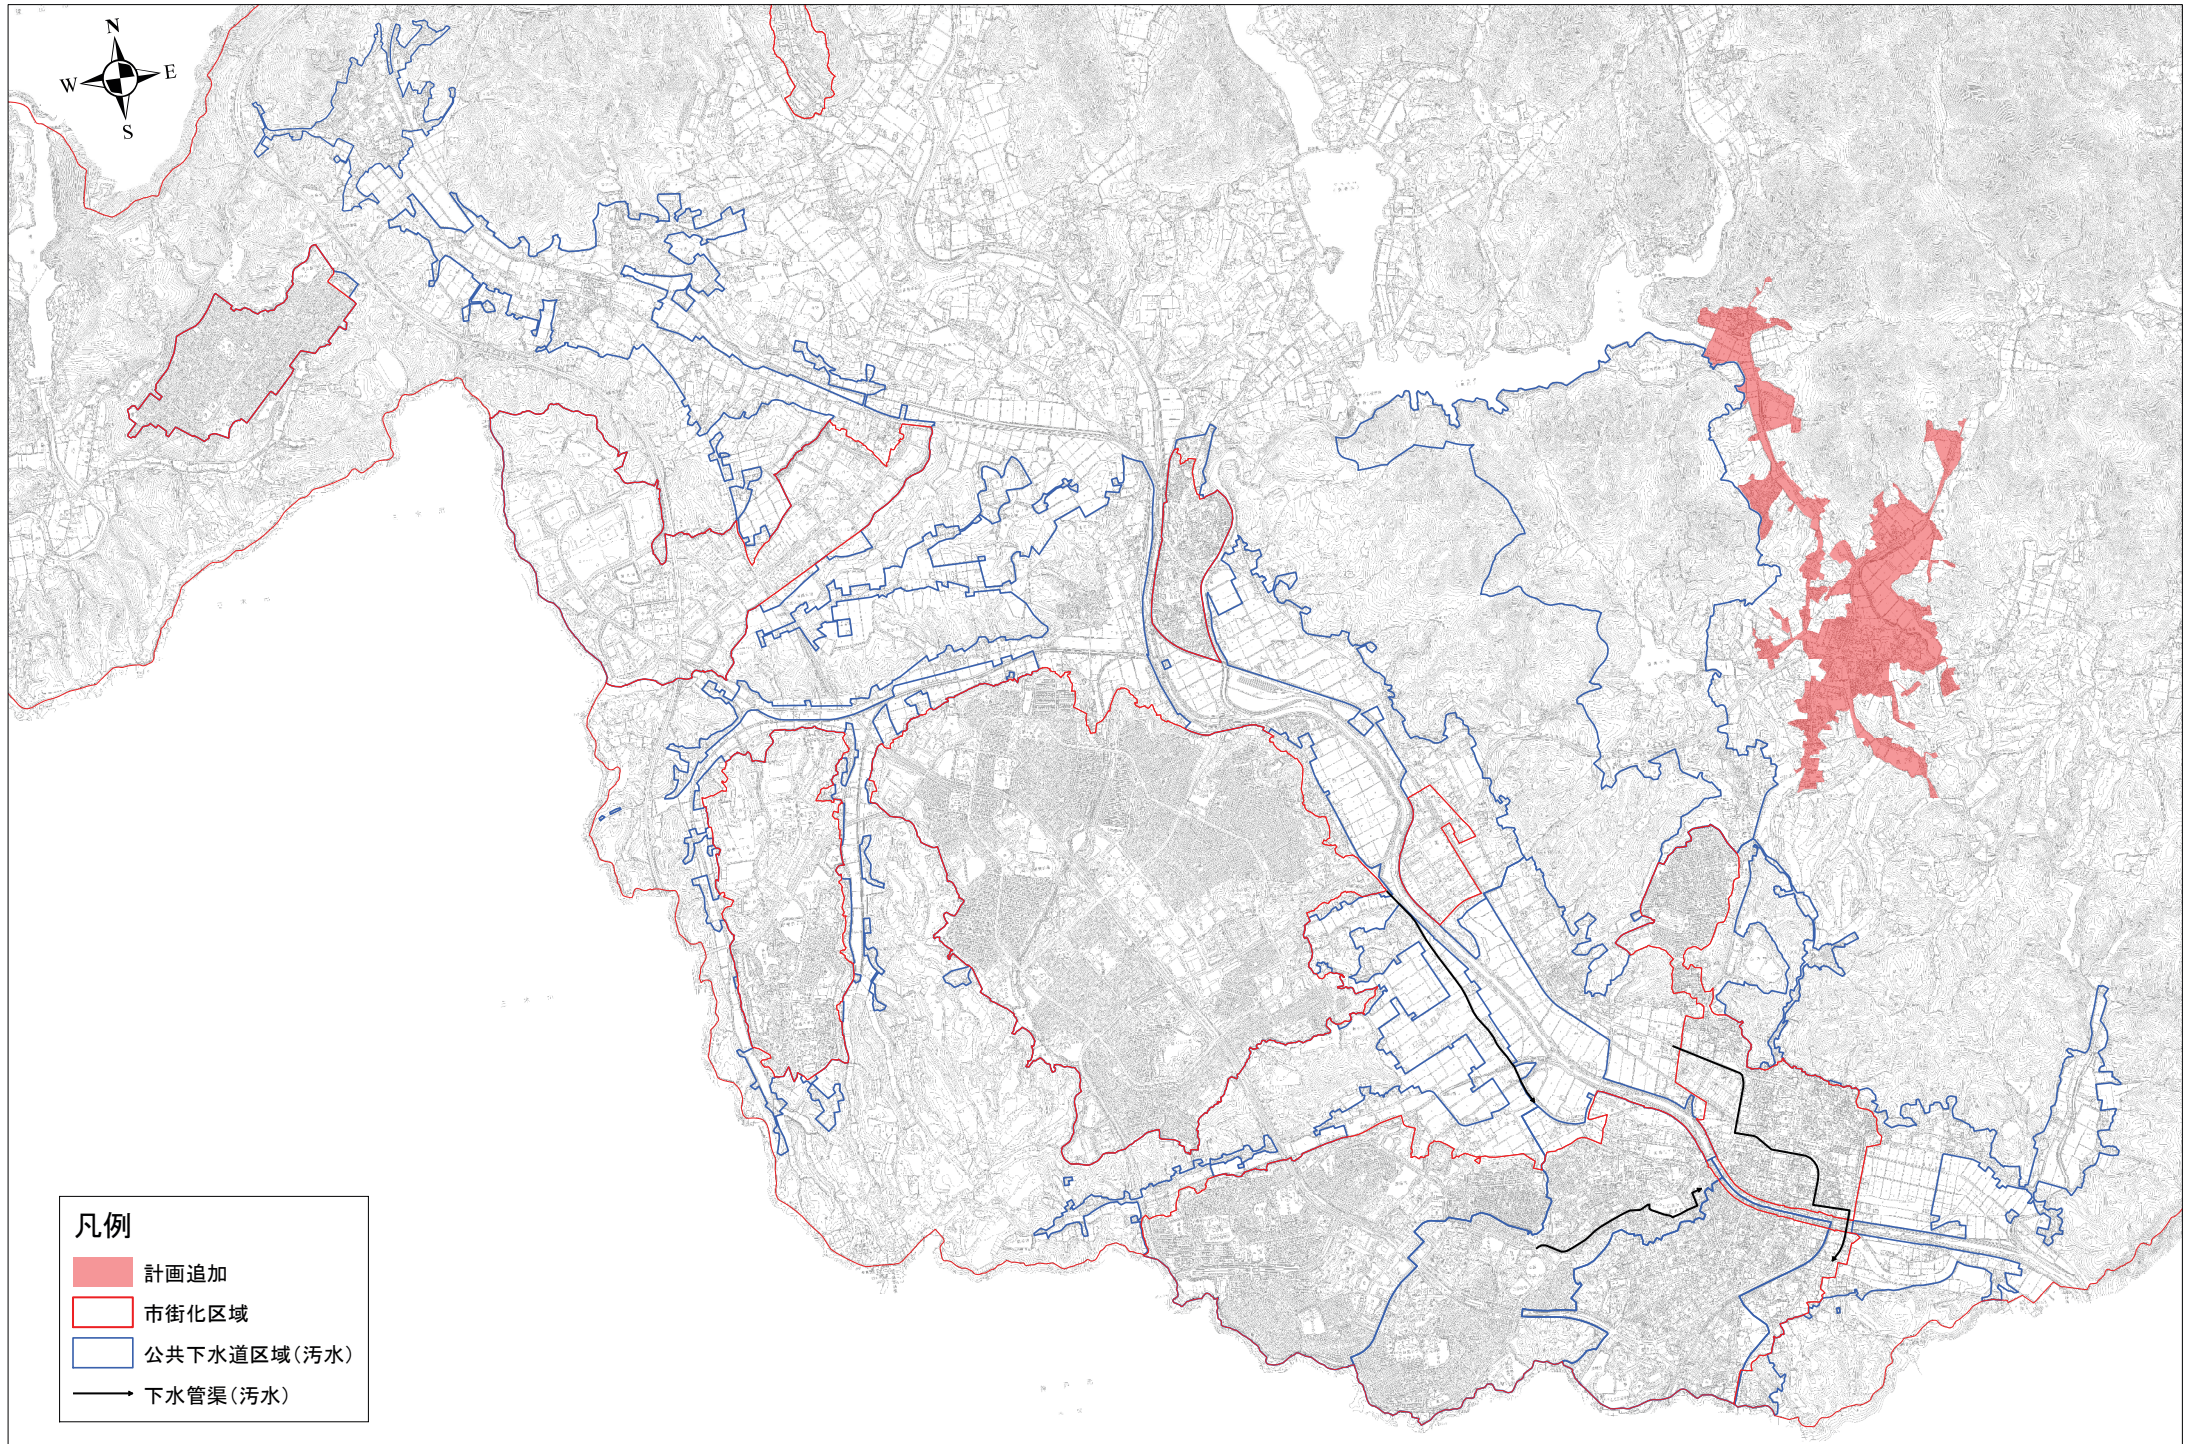

阪神間都市計画下水道 三田市公共下水道

1:12,000

総括図(汚水) 2/3