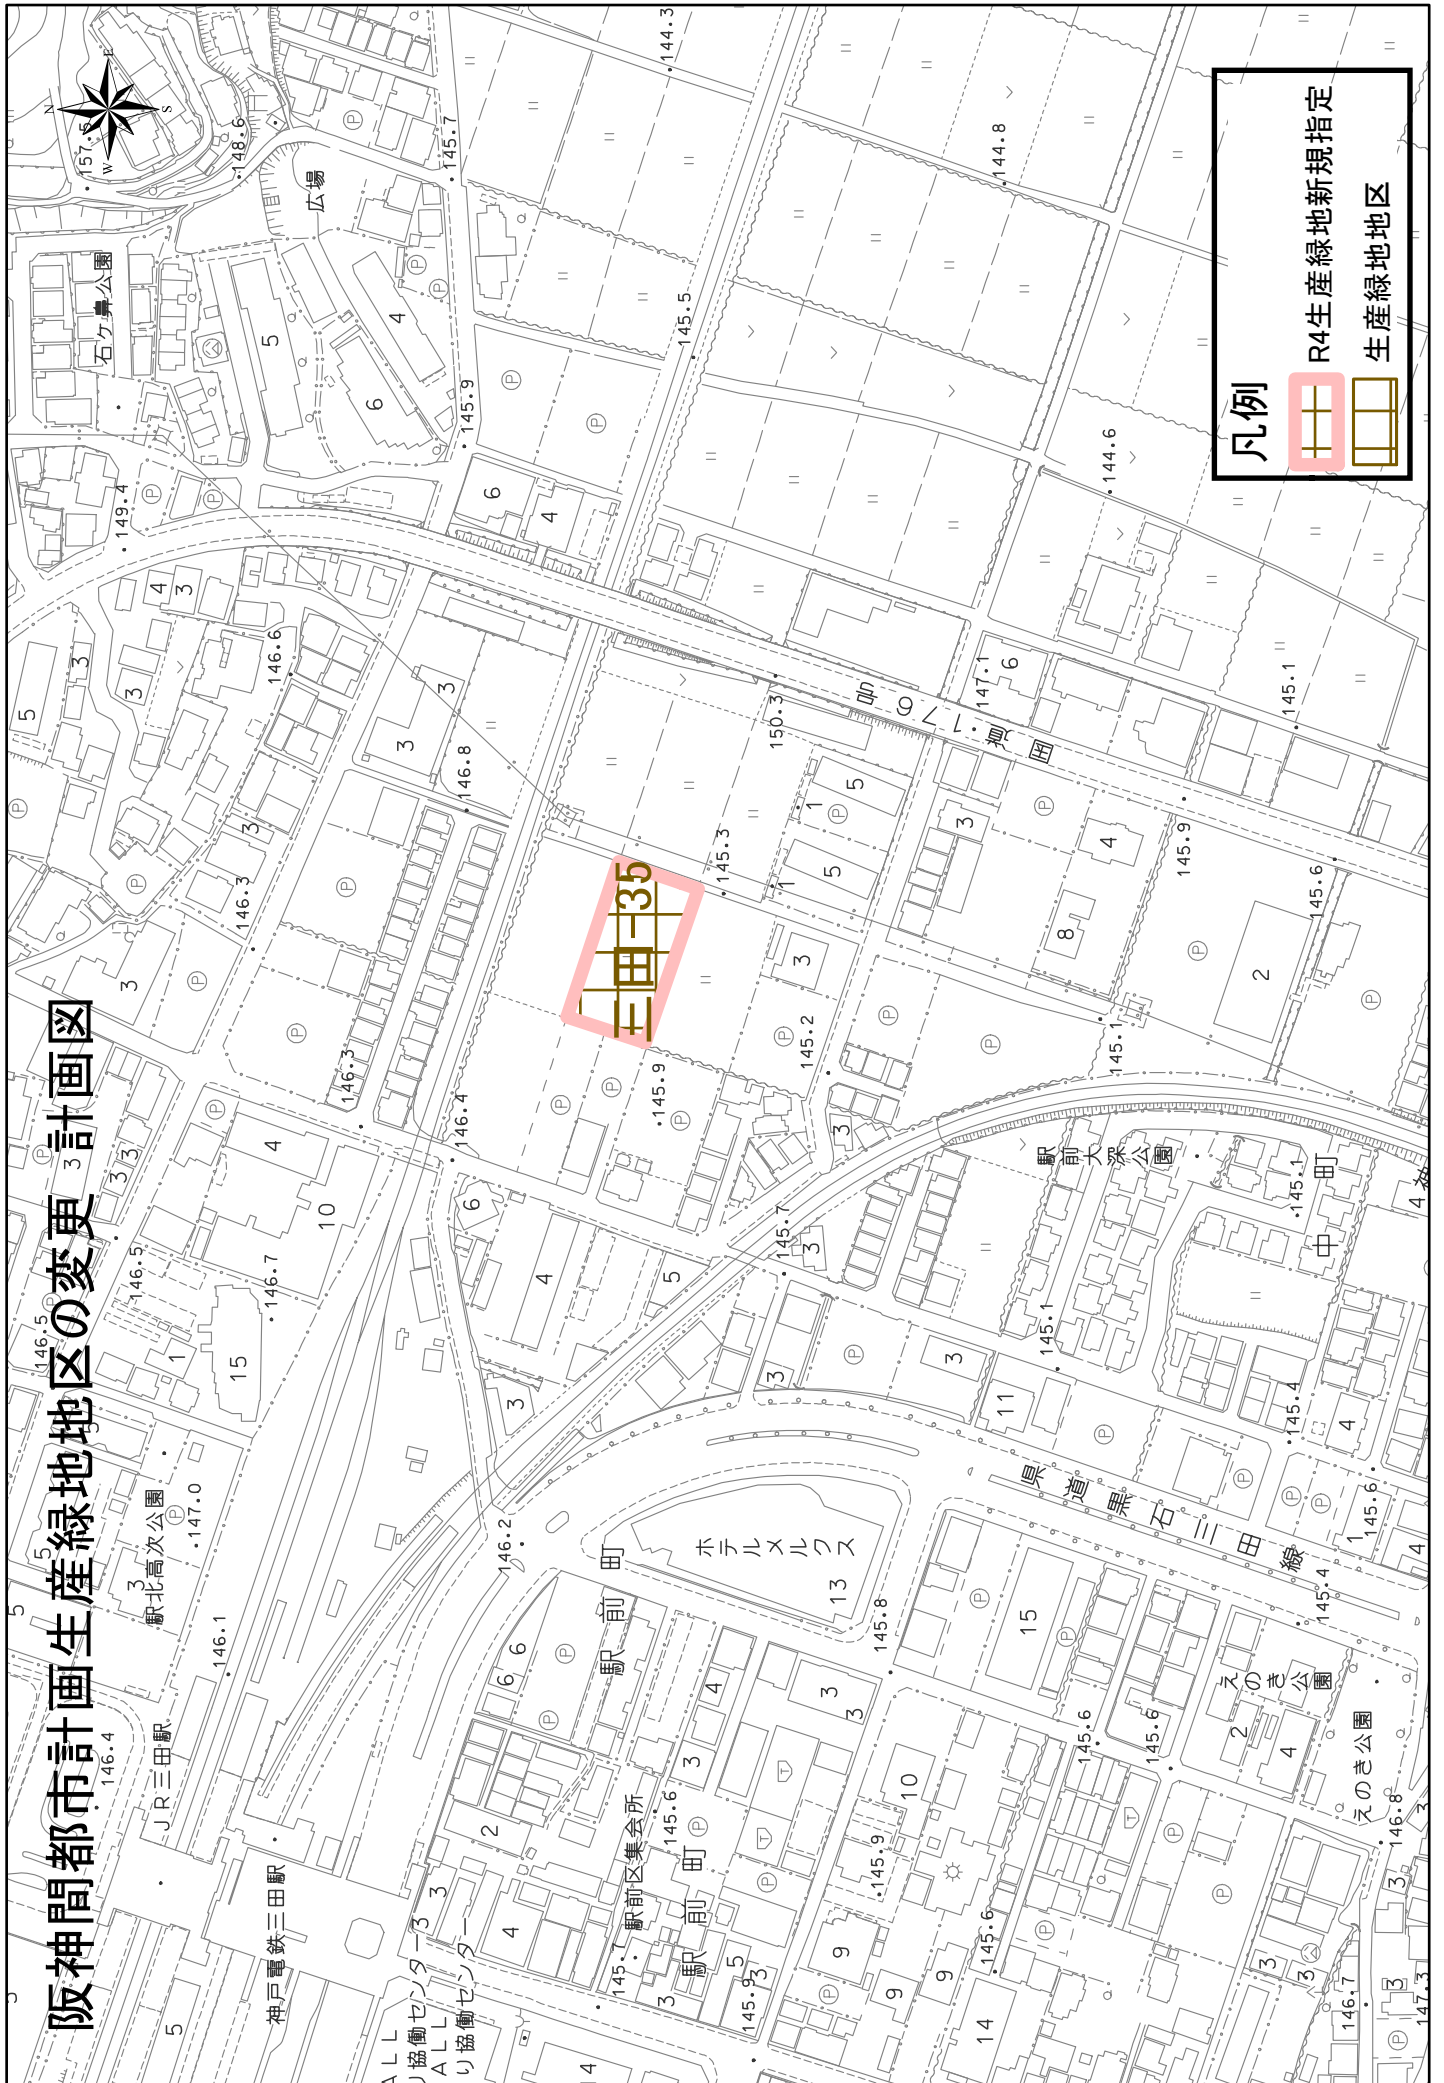

阪神間都市計画生産緑地地区の変更計画図

凡例

- R4生産緑地新規指定
- 生産緑地地区