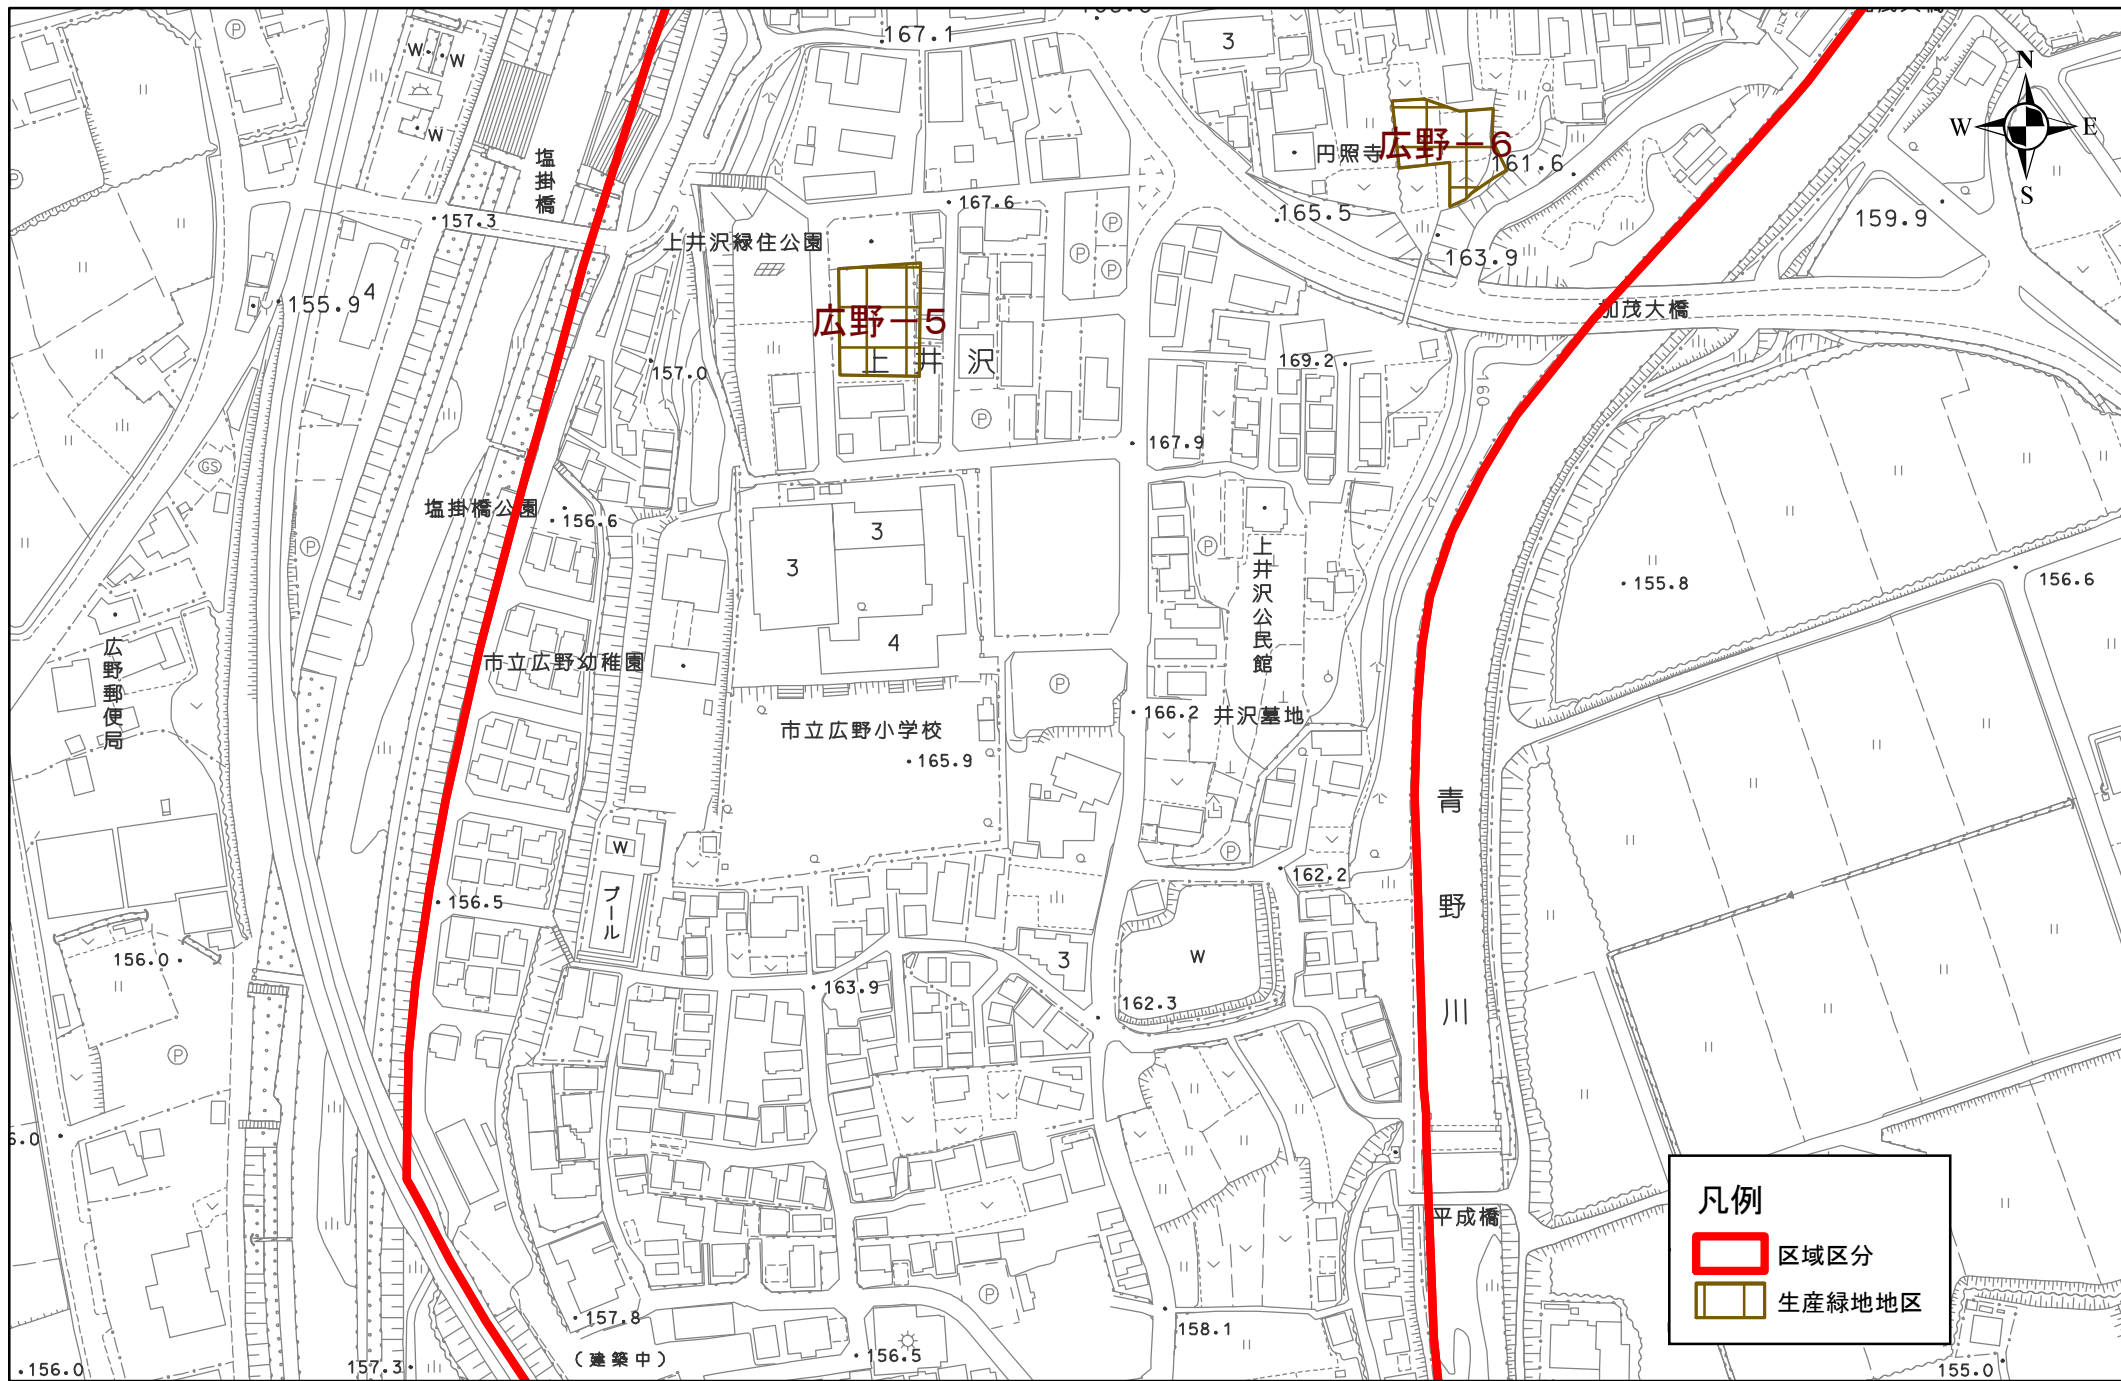

計画図 1

1:2,500

凡例

- 区域区分 (Red outline)
- 生産緑地地区 (Yellow grid)

計画図 5

1:2,500

凡例

- 区域区分
- 生産緑地地区