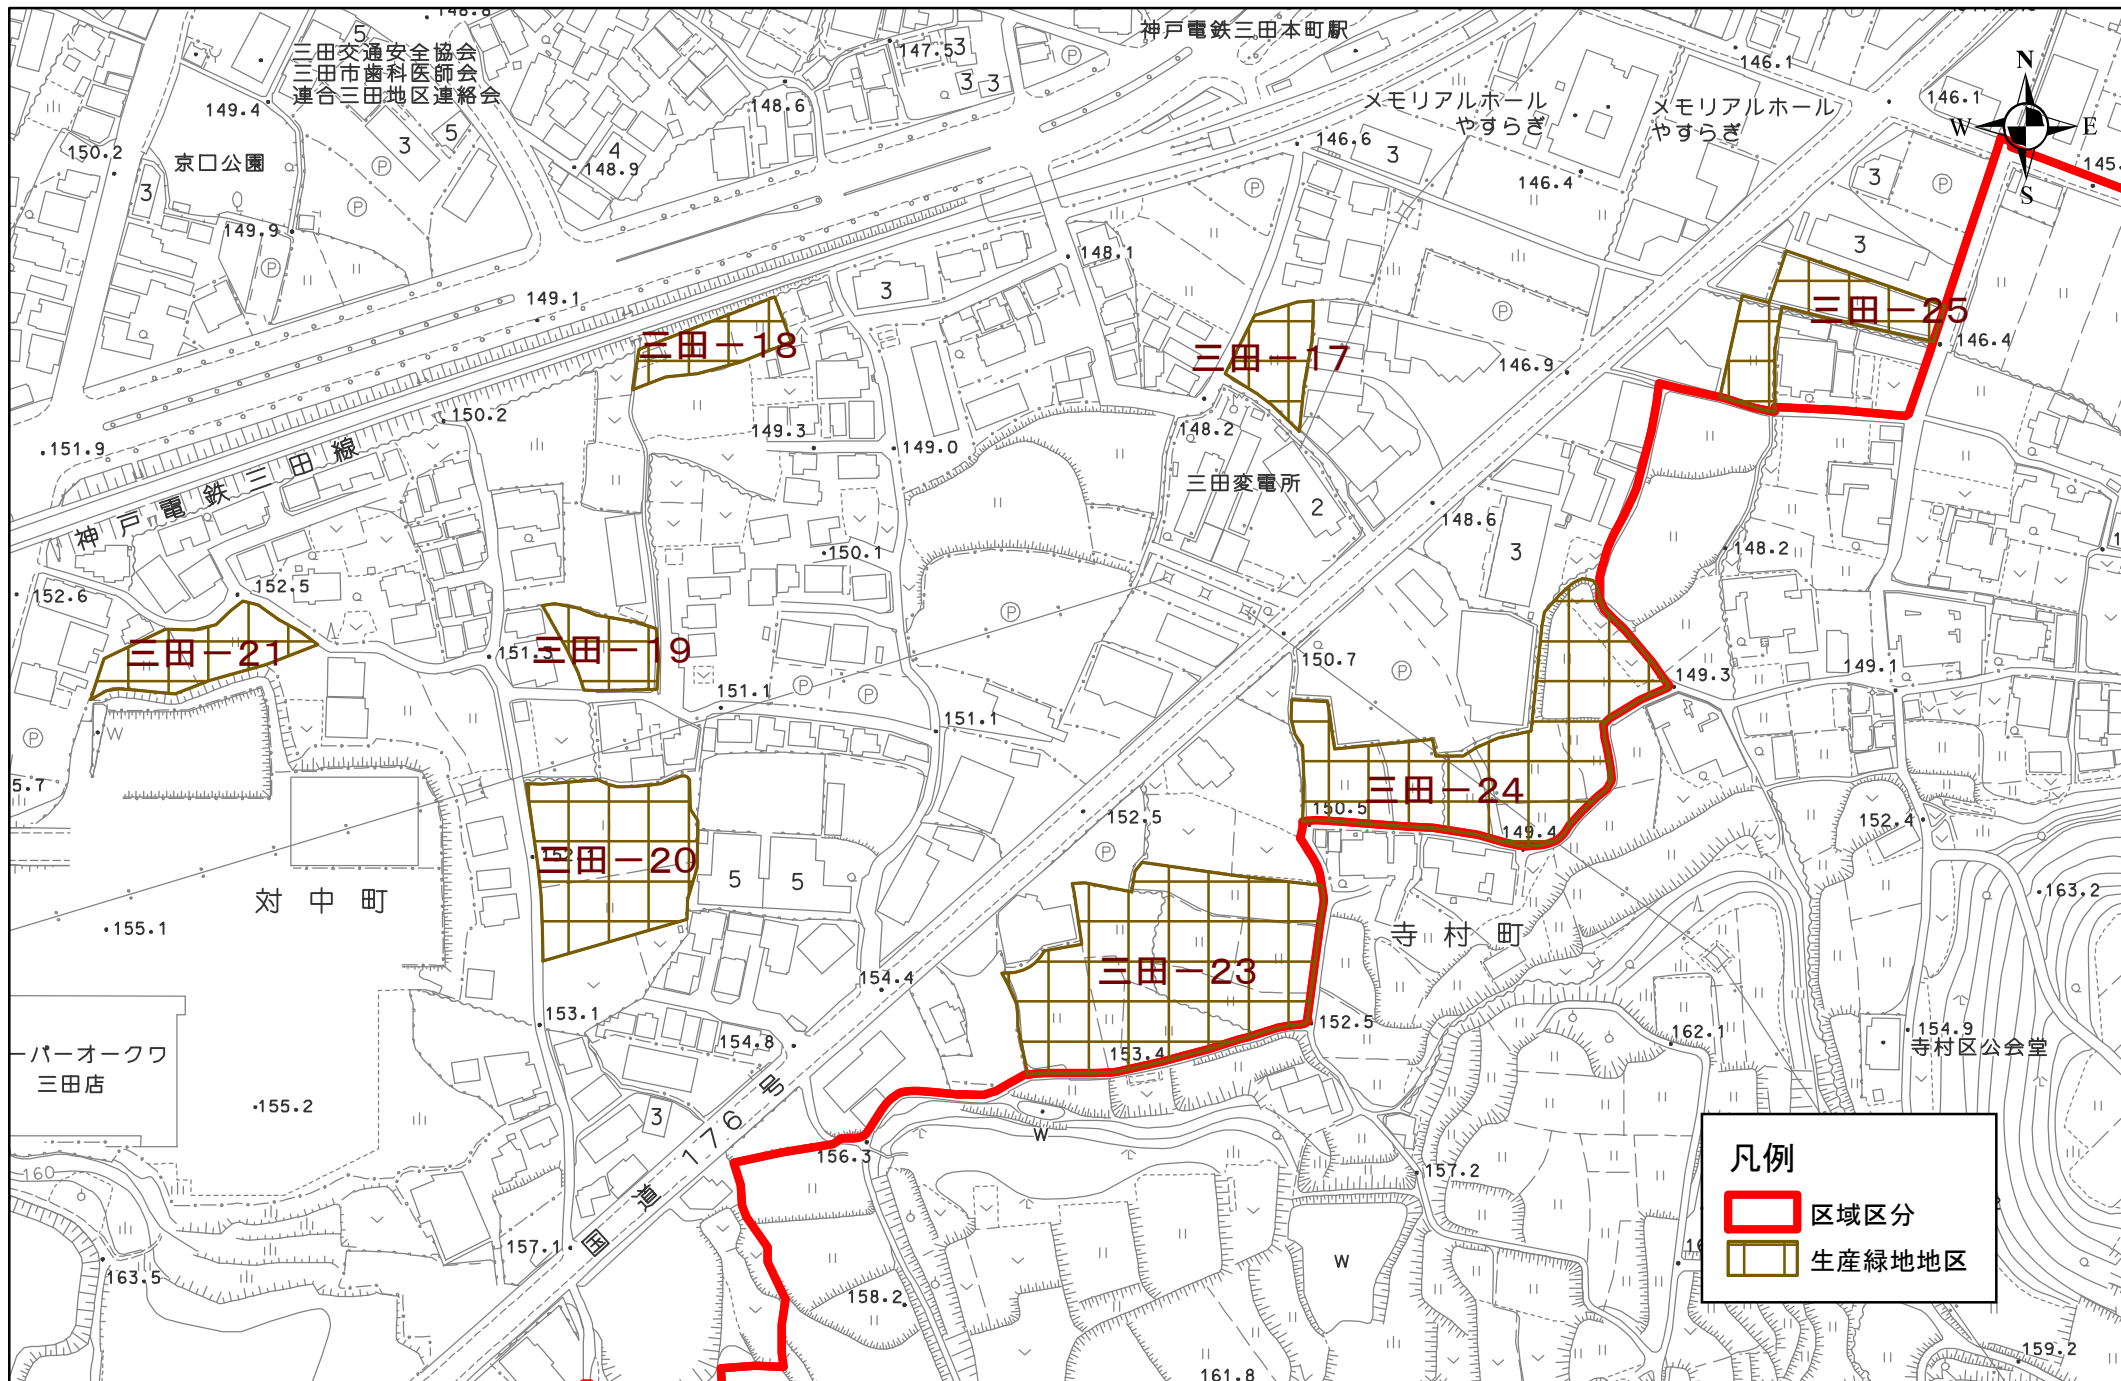

計画図 1

1:2,500

凡例

- 区域区分 (Red outline)
- 生産緑地地区 (Yellow grid)

計画図 5

1:2,500

凡例

- 区域区分
- 生産緑地地区