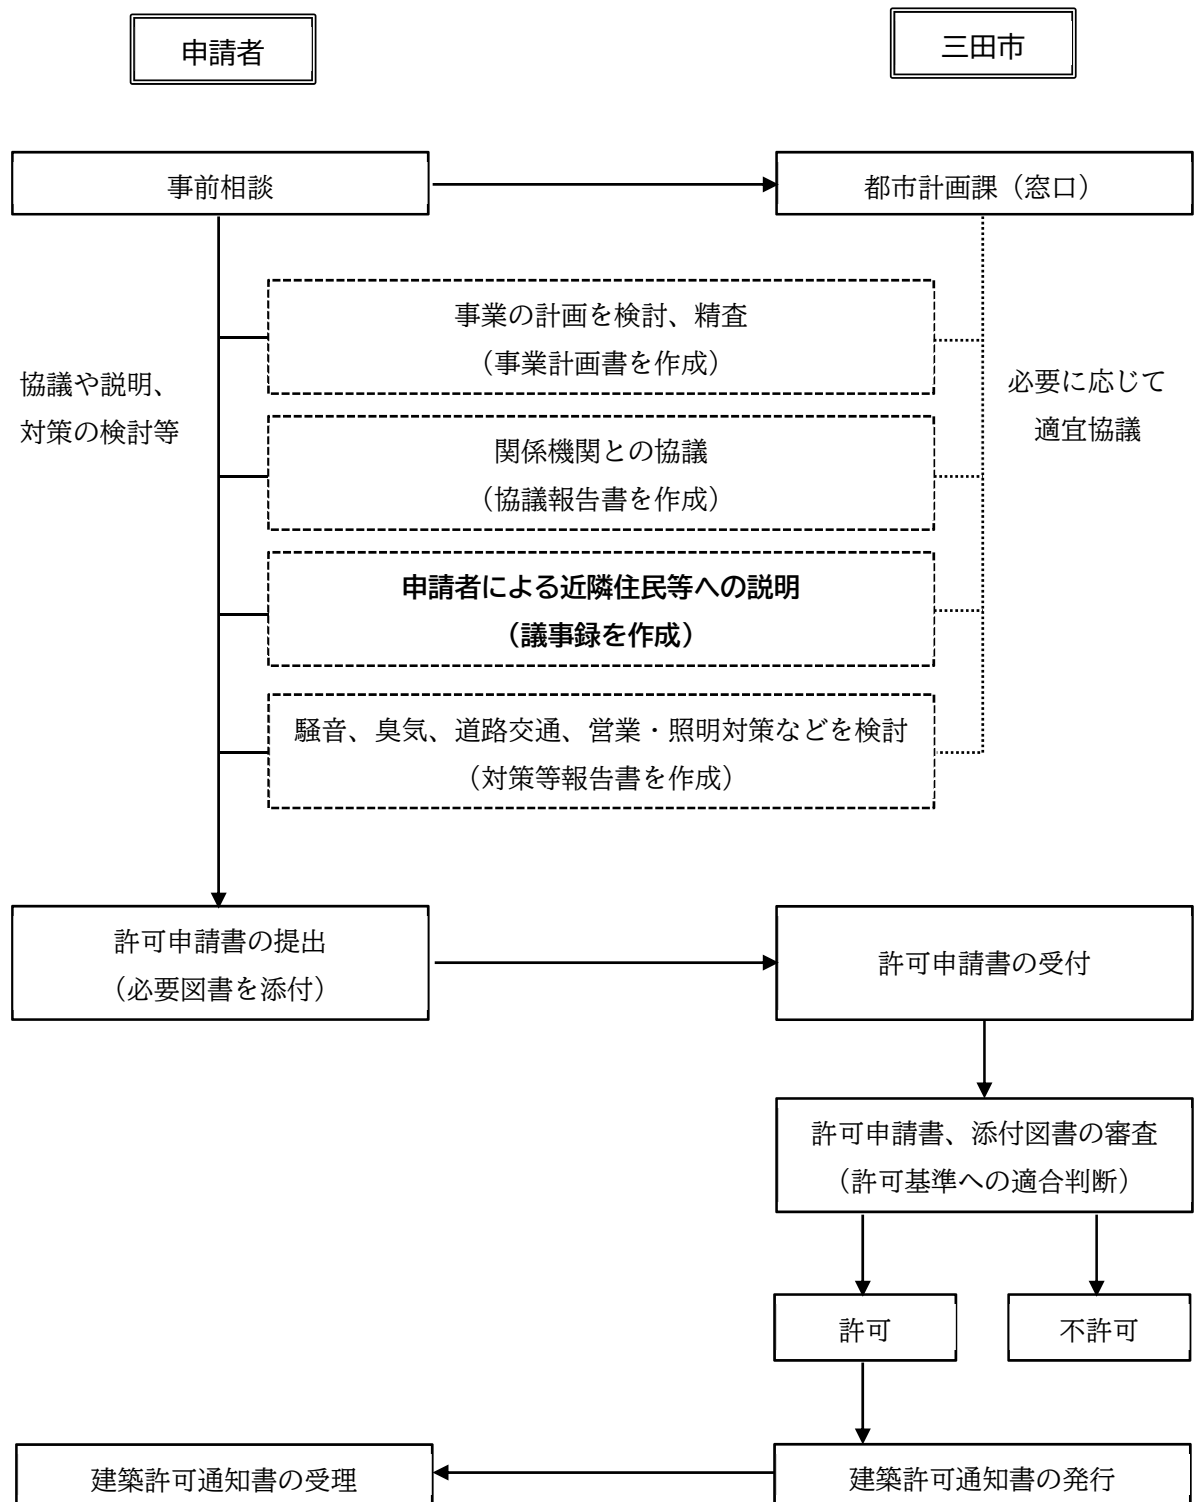

□ 三田市地区計画の区域内における建築物の制限に関する条例第3条第1項に基づく許可手続きの流れ

※ 許可手続きに関する一般的な事務処理フローを示していますが、状況に応じてこの他の事務処理が生じる場合があります。