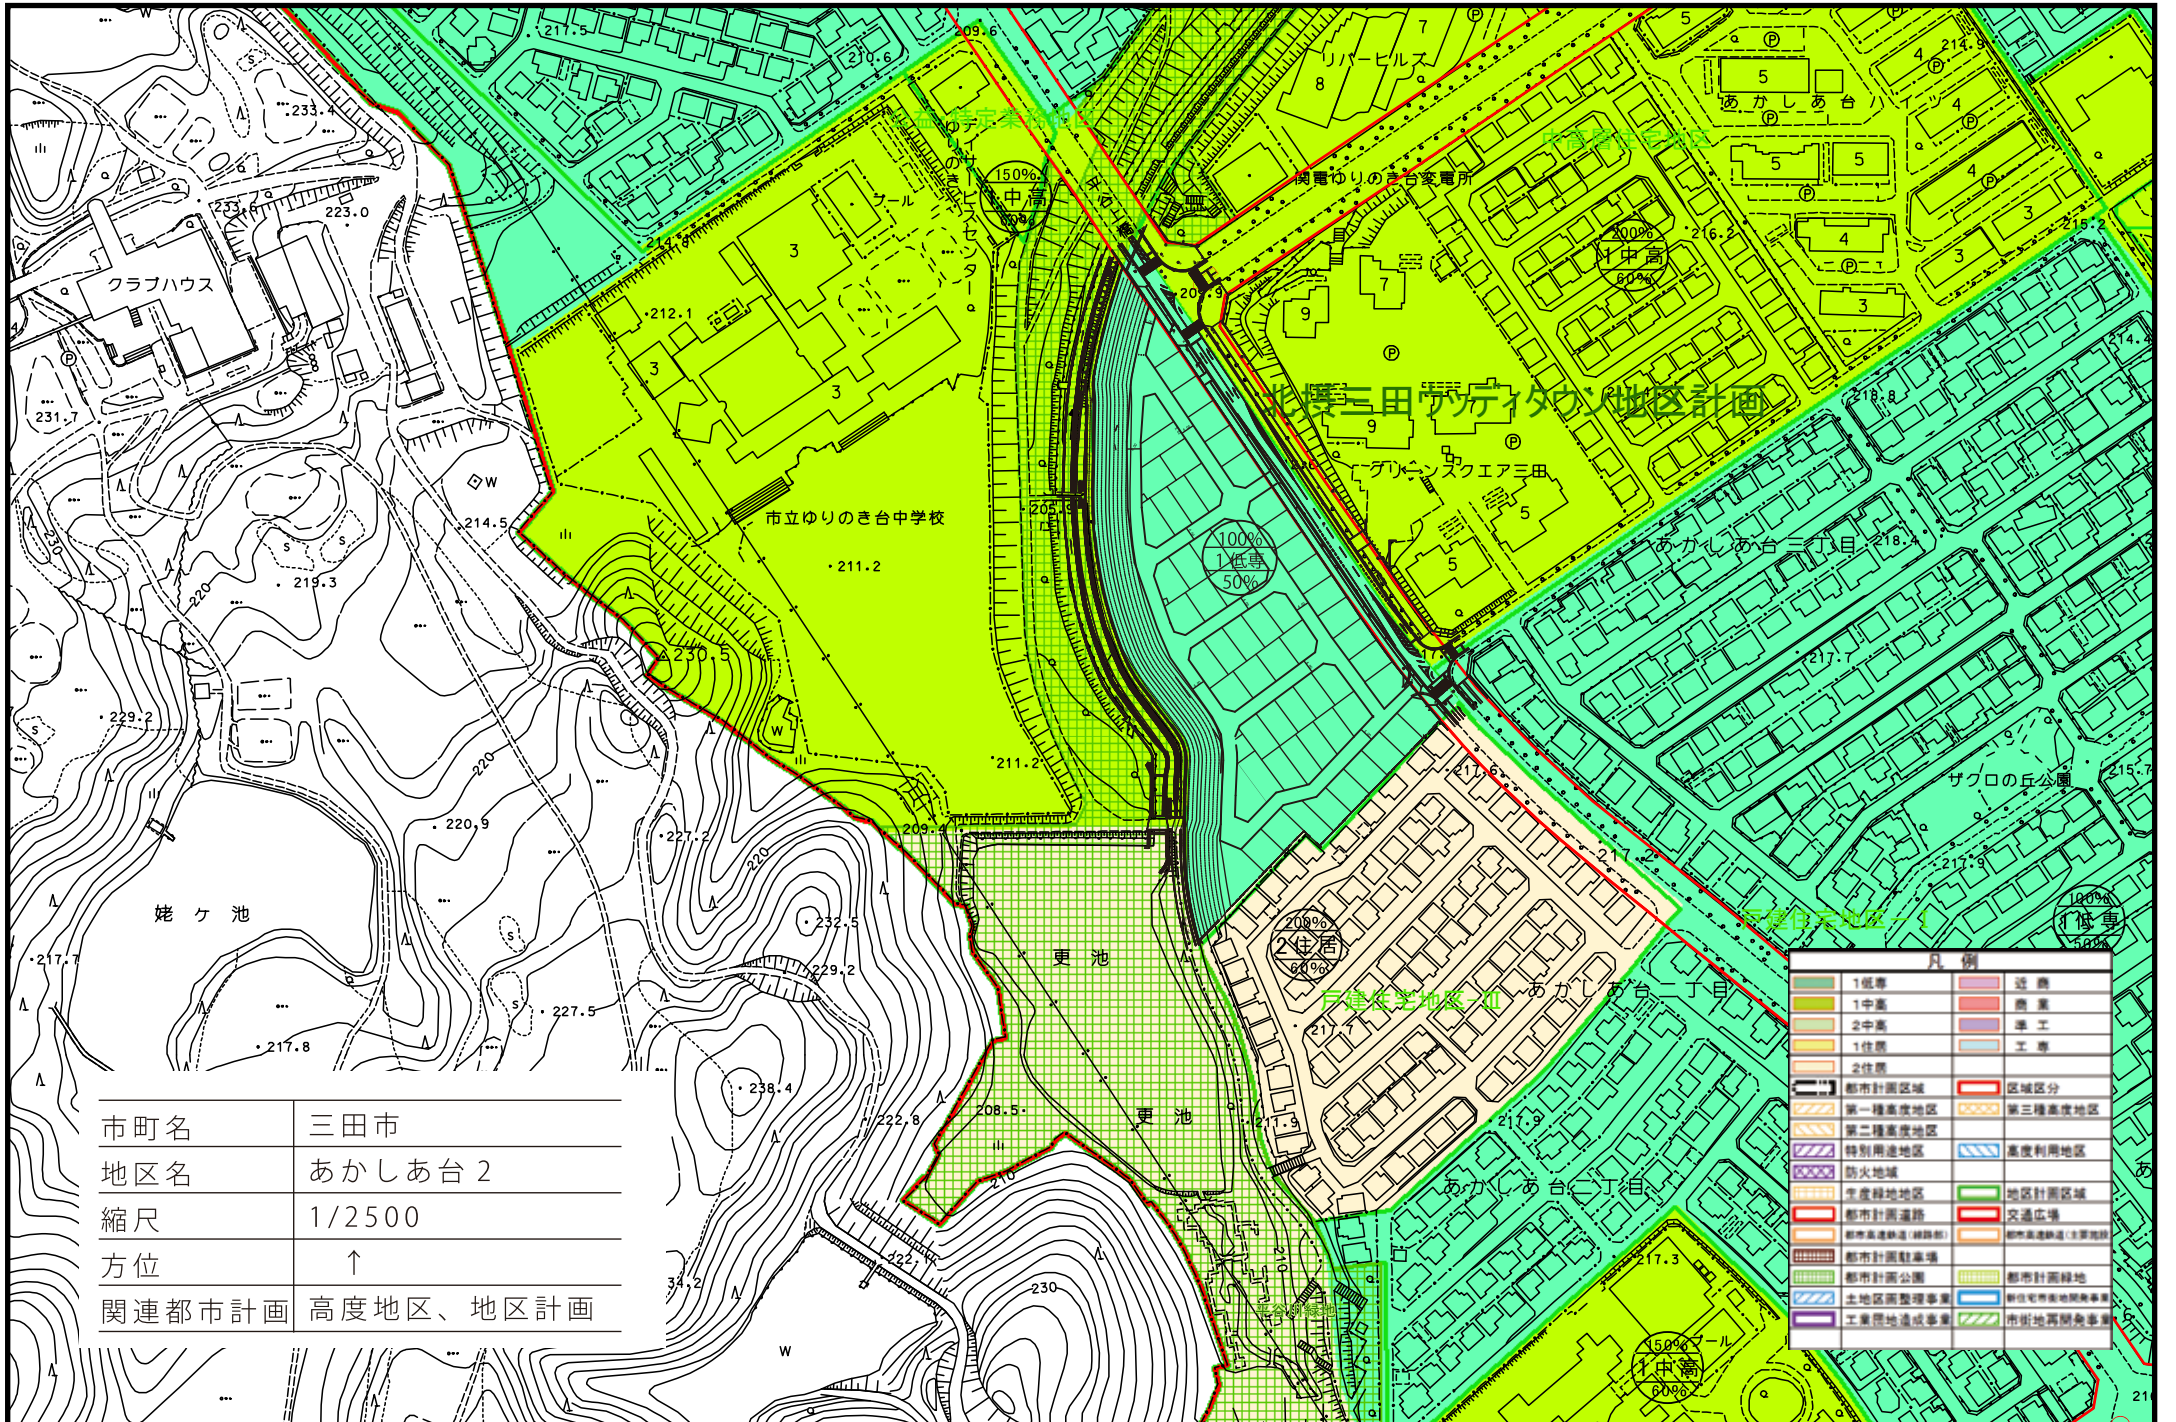

用途地域の変更計画図

市町名	三田市
地区名	あかしあ台 2
縮尺	1/2500
方位	↑
関連都市計画	高度地区、地区計画

凡例	
1低層	近道
1中高	農道
2中高	準工
1住居	工事
2住居	
都市計画区域	区域区分
第一種高度地区	第三種高度地区
第二種高度地区	高度利用地区
特別用途地区	防火地域
生産緑地地区	地区計画区域
都市計画道路	交通広場
都市高速鉄道(線路部)	都市高速鉄道(駅前部)
都市計画駐車場	都市計画緑地
都市計画公園	都市計画用地開発事業
土地用途整理事業	都市計画用地開発事業
工業用地造成事業	市街地再開発事業