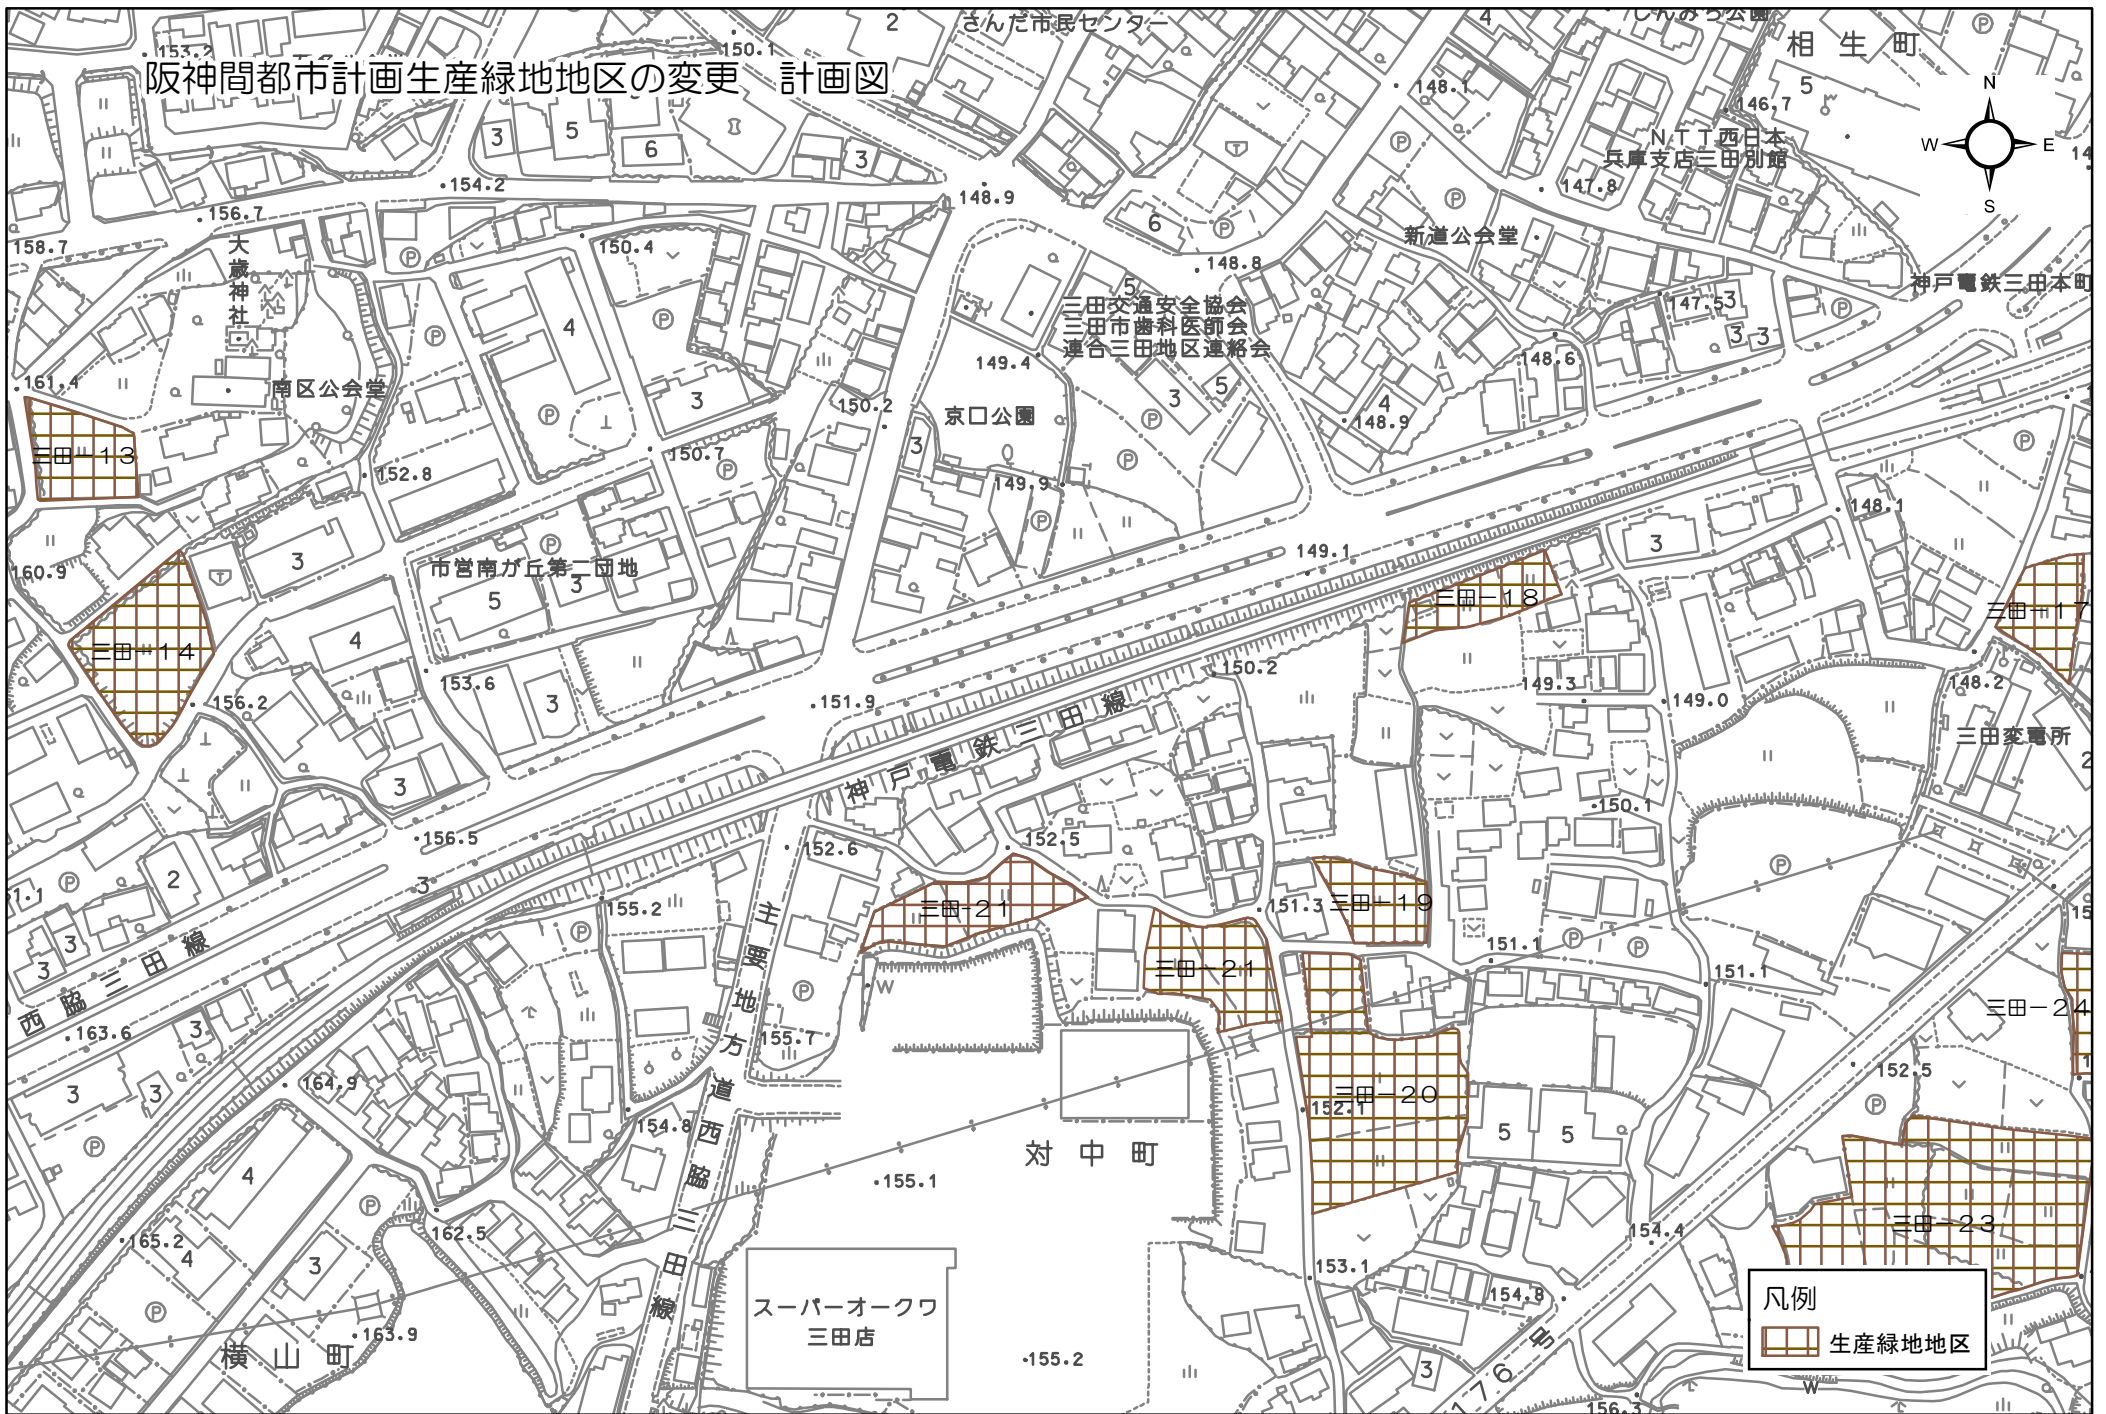

阪神間都市計画生産緑地地区の変更 計画図

凡例
 生産緑地地区

0 25 50 100 m

1:2,500