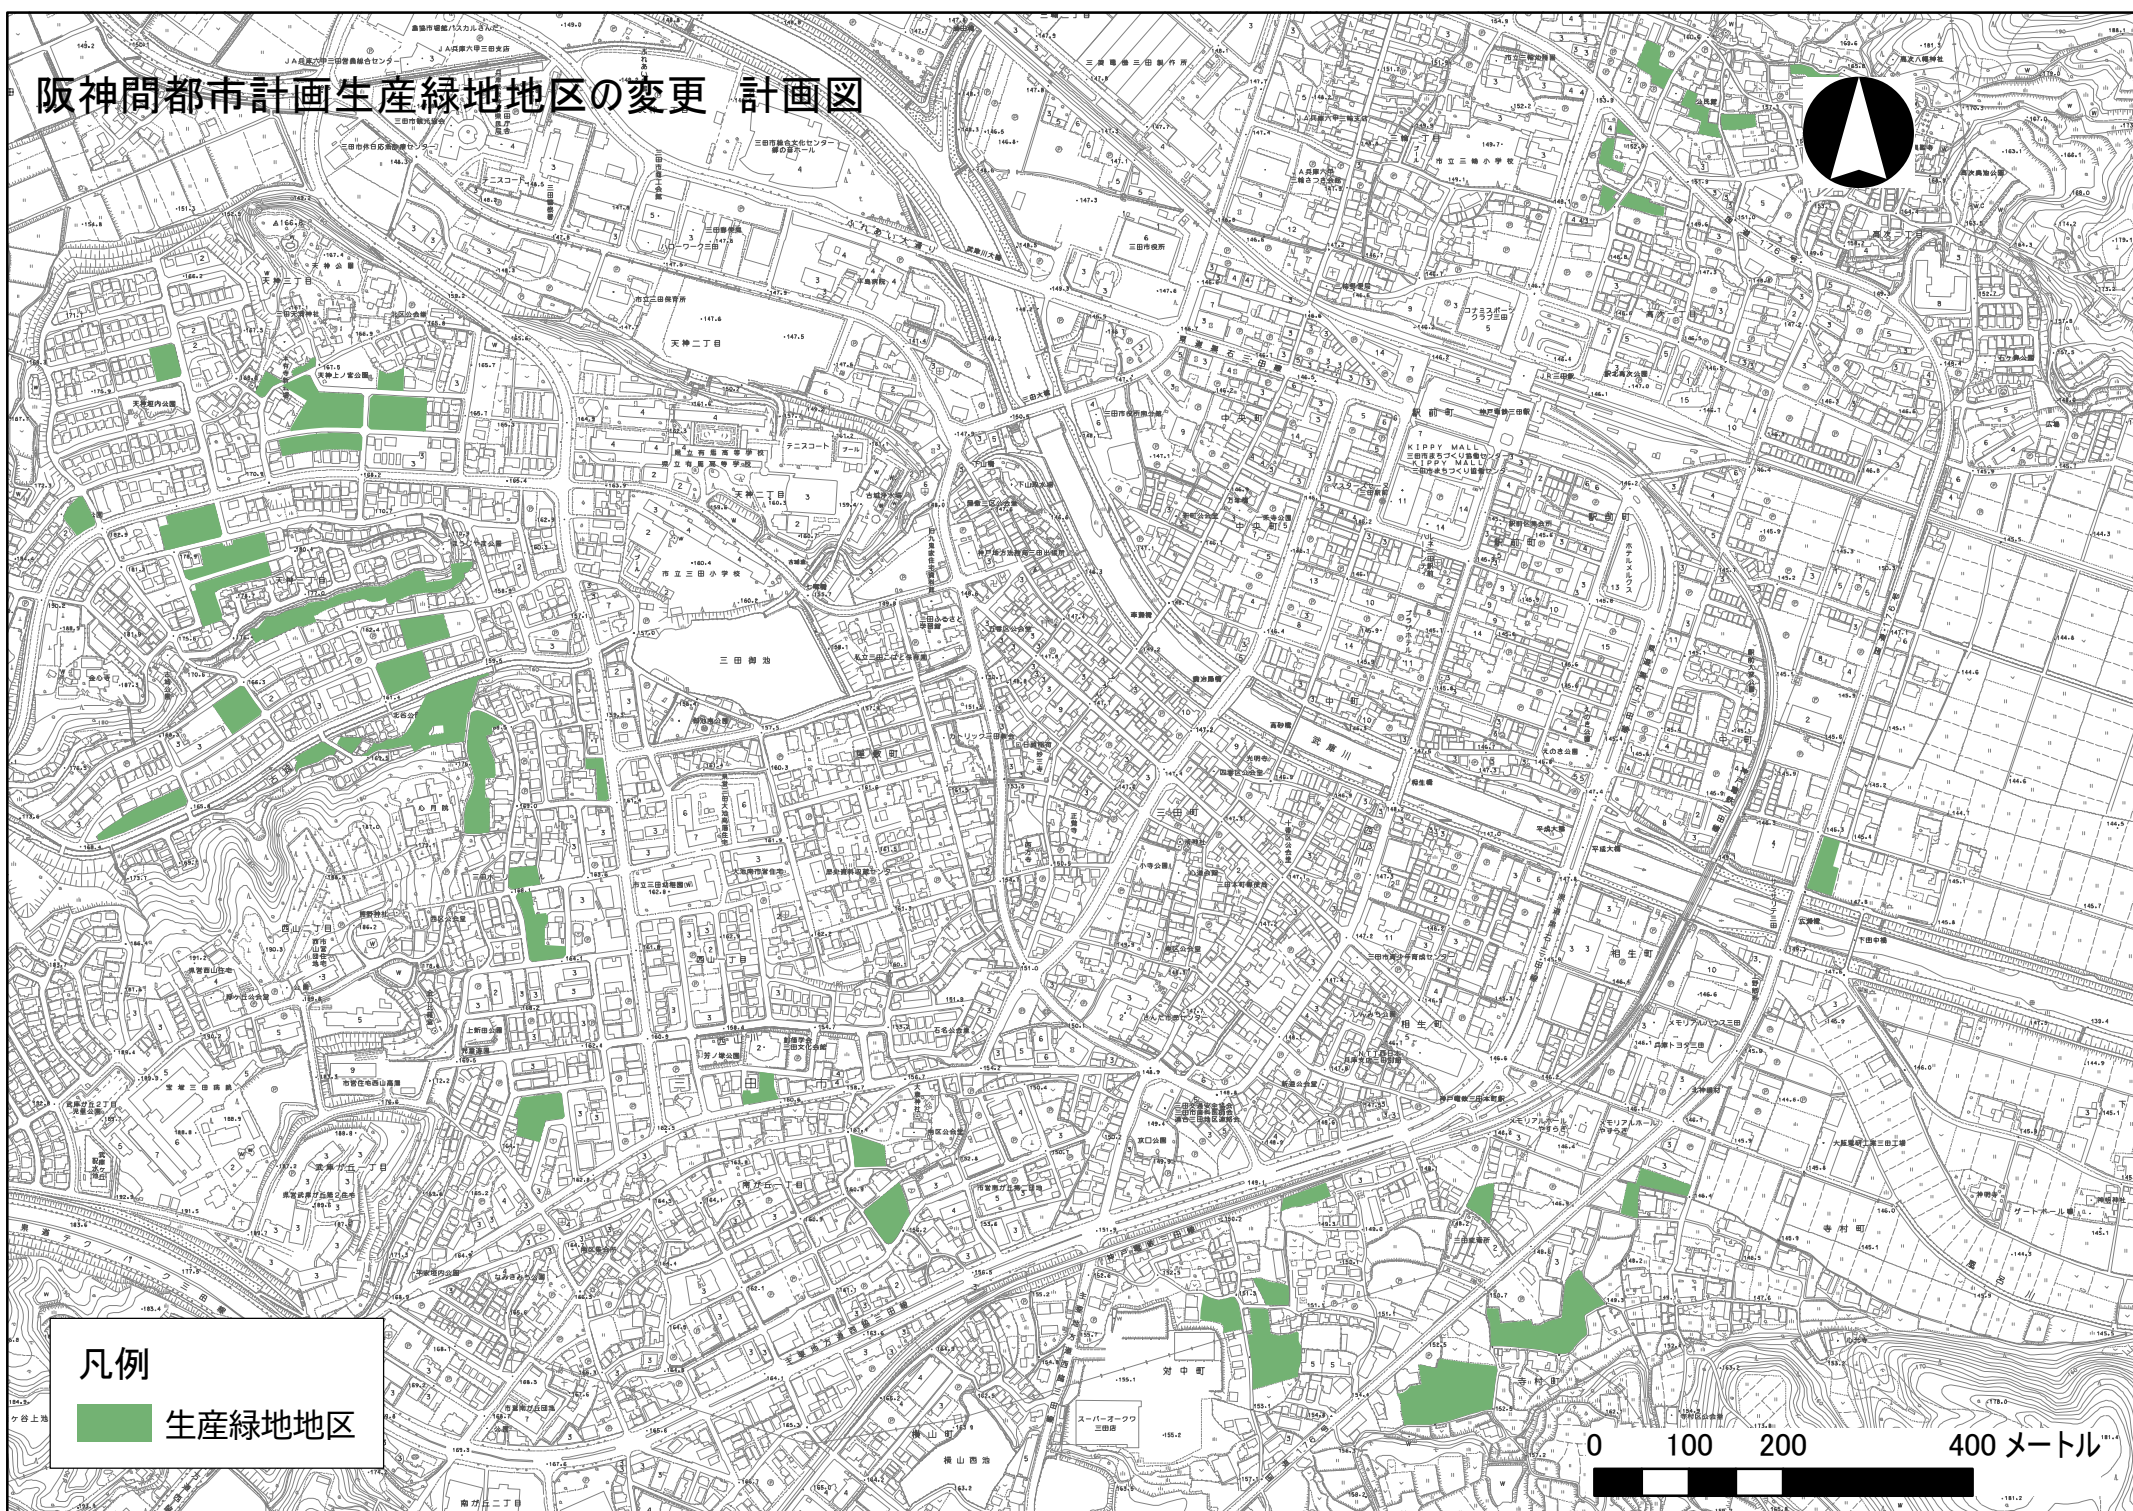

阪神間都市計画生産緑地地区の変更 計画図

凡例

 生産緑地地区