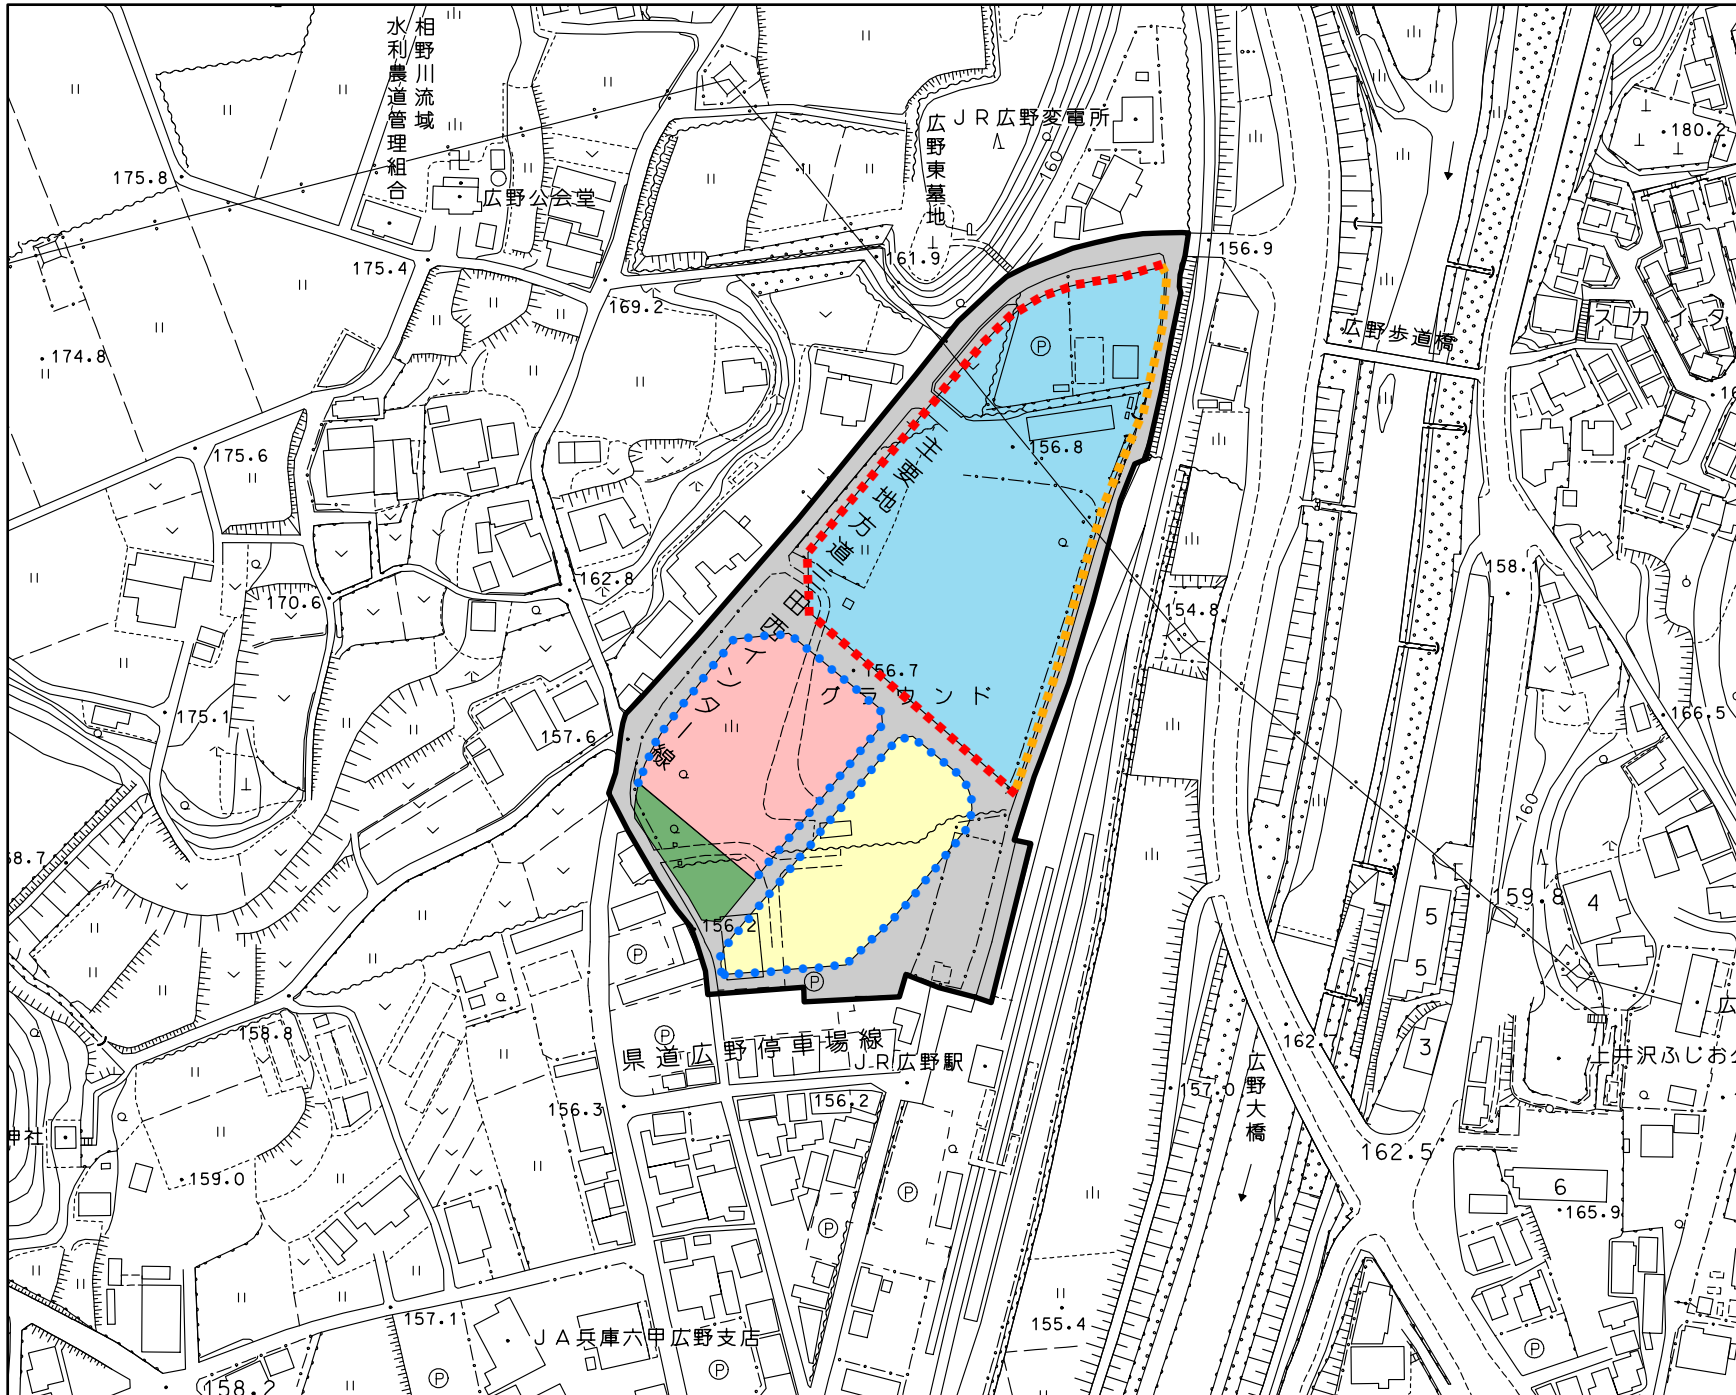

# 広野駅西地区地区計画 計画図

1:2,500

## 凡例

地区計画区域

## 地区施設

道路

公園