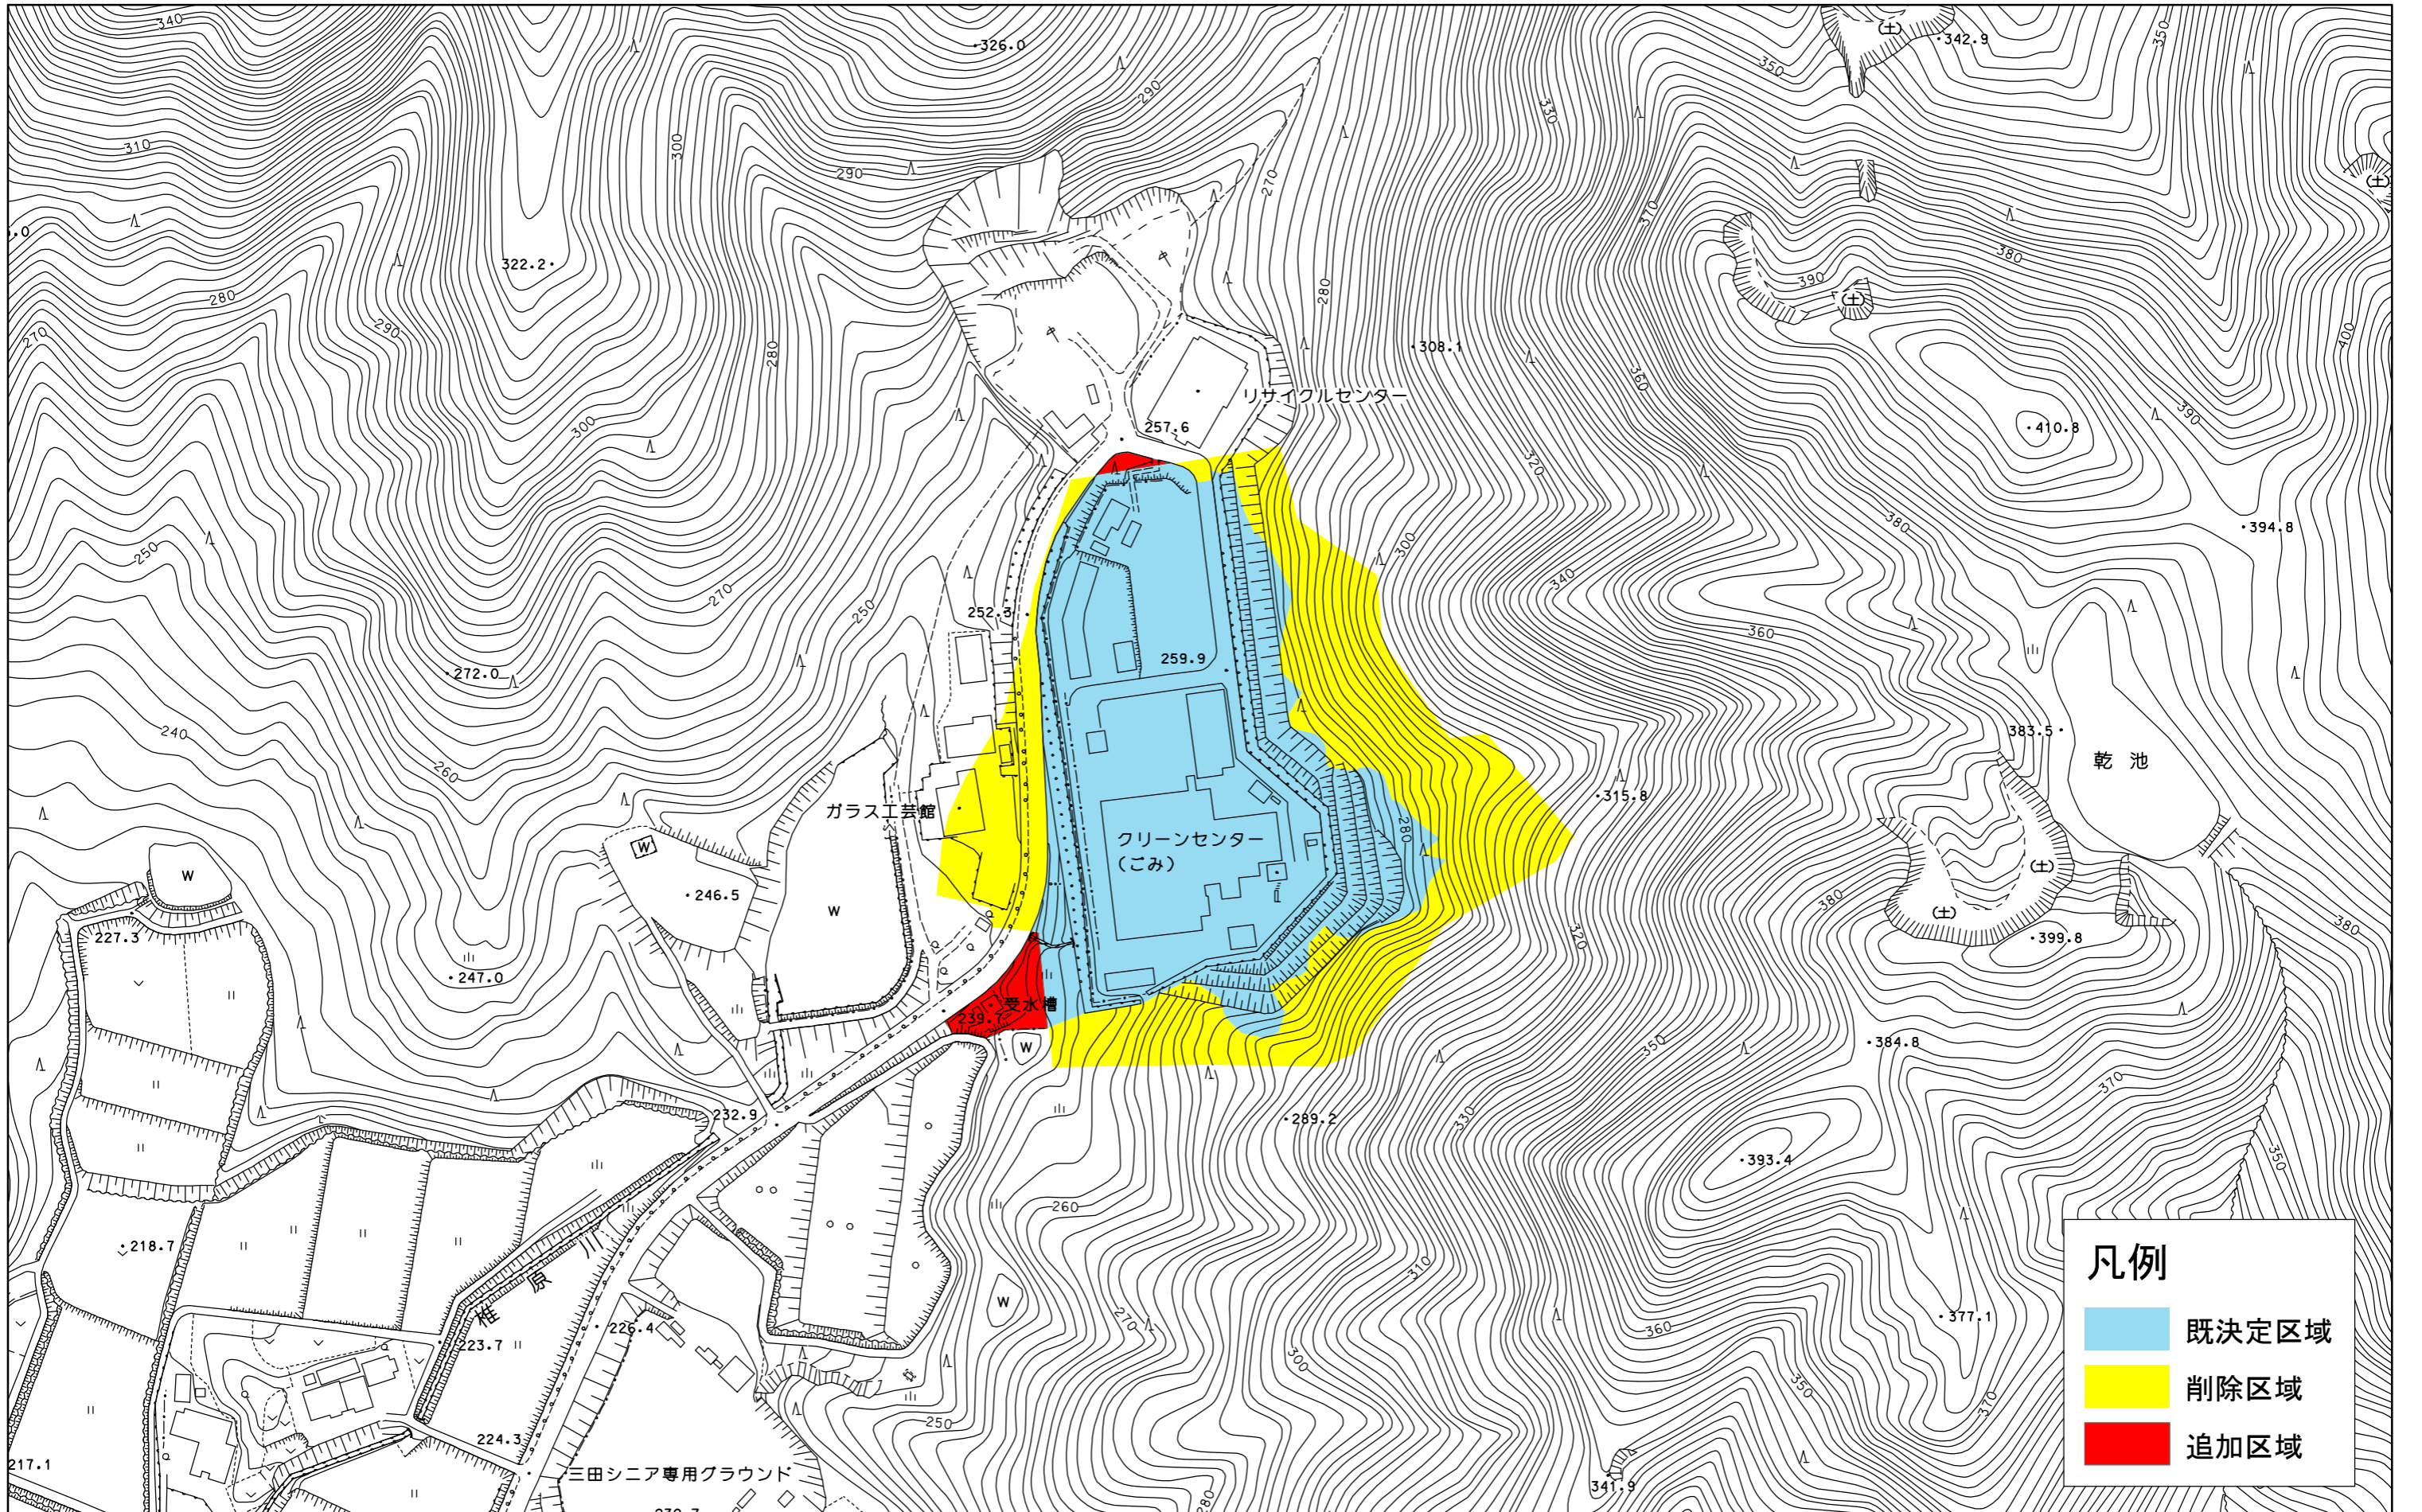

阪神間都市計画ごみ焼却場の変更 計画図

2.三田市ごみ焼却場

1:2,500