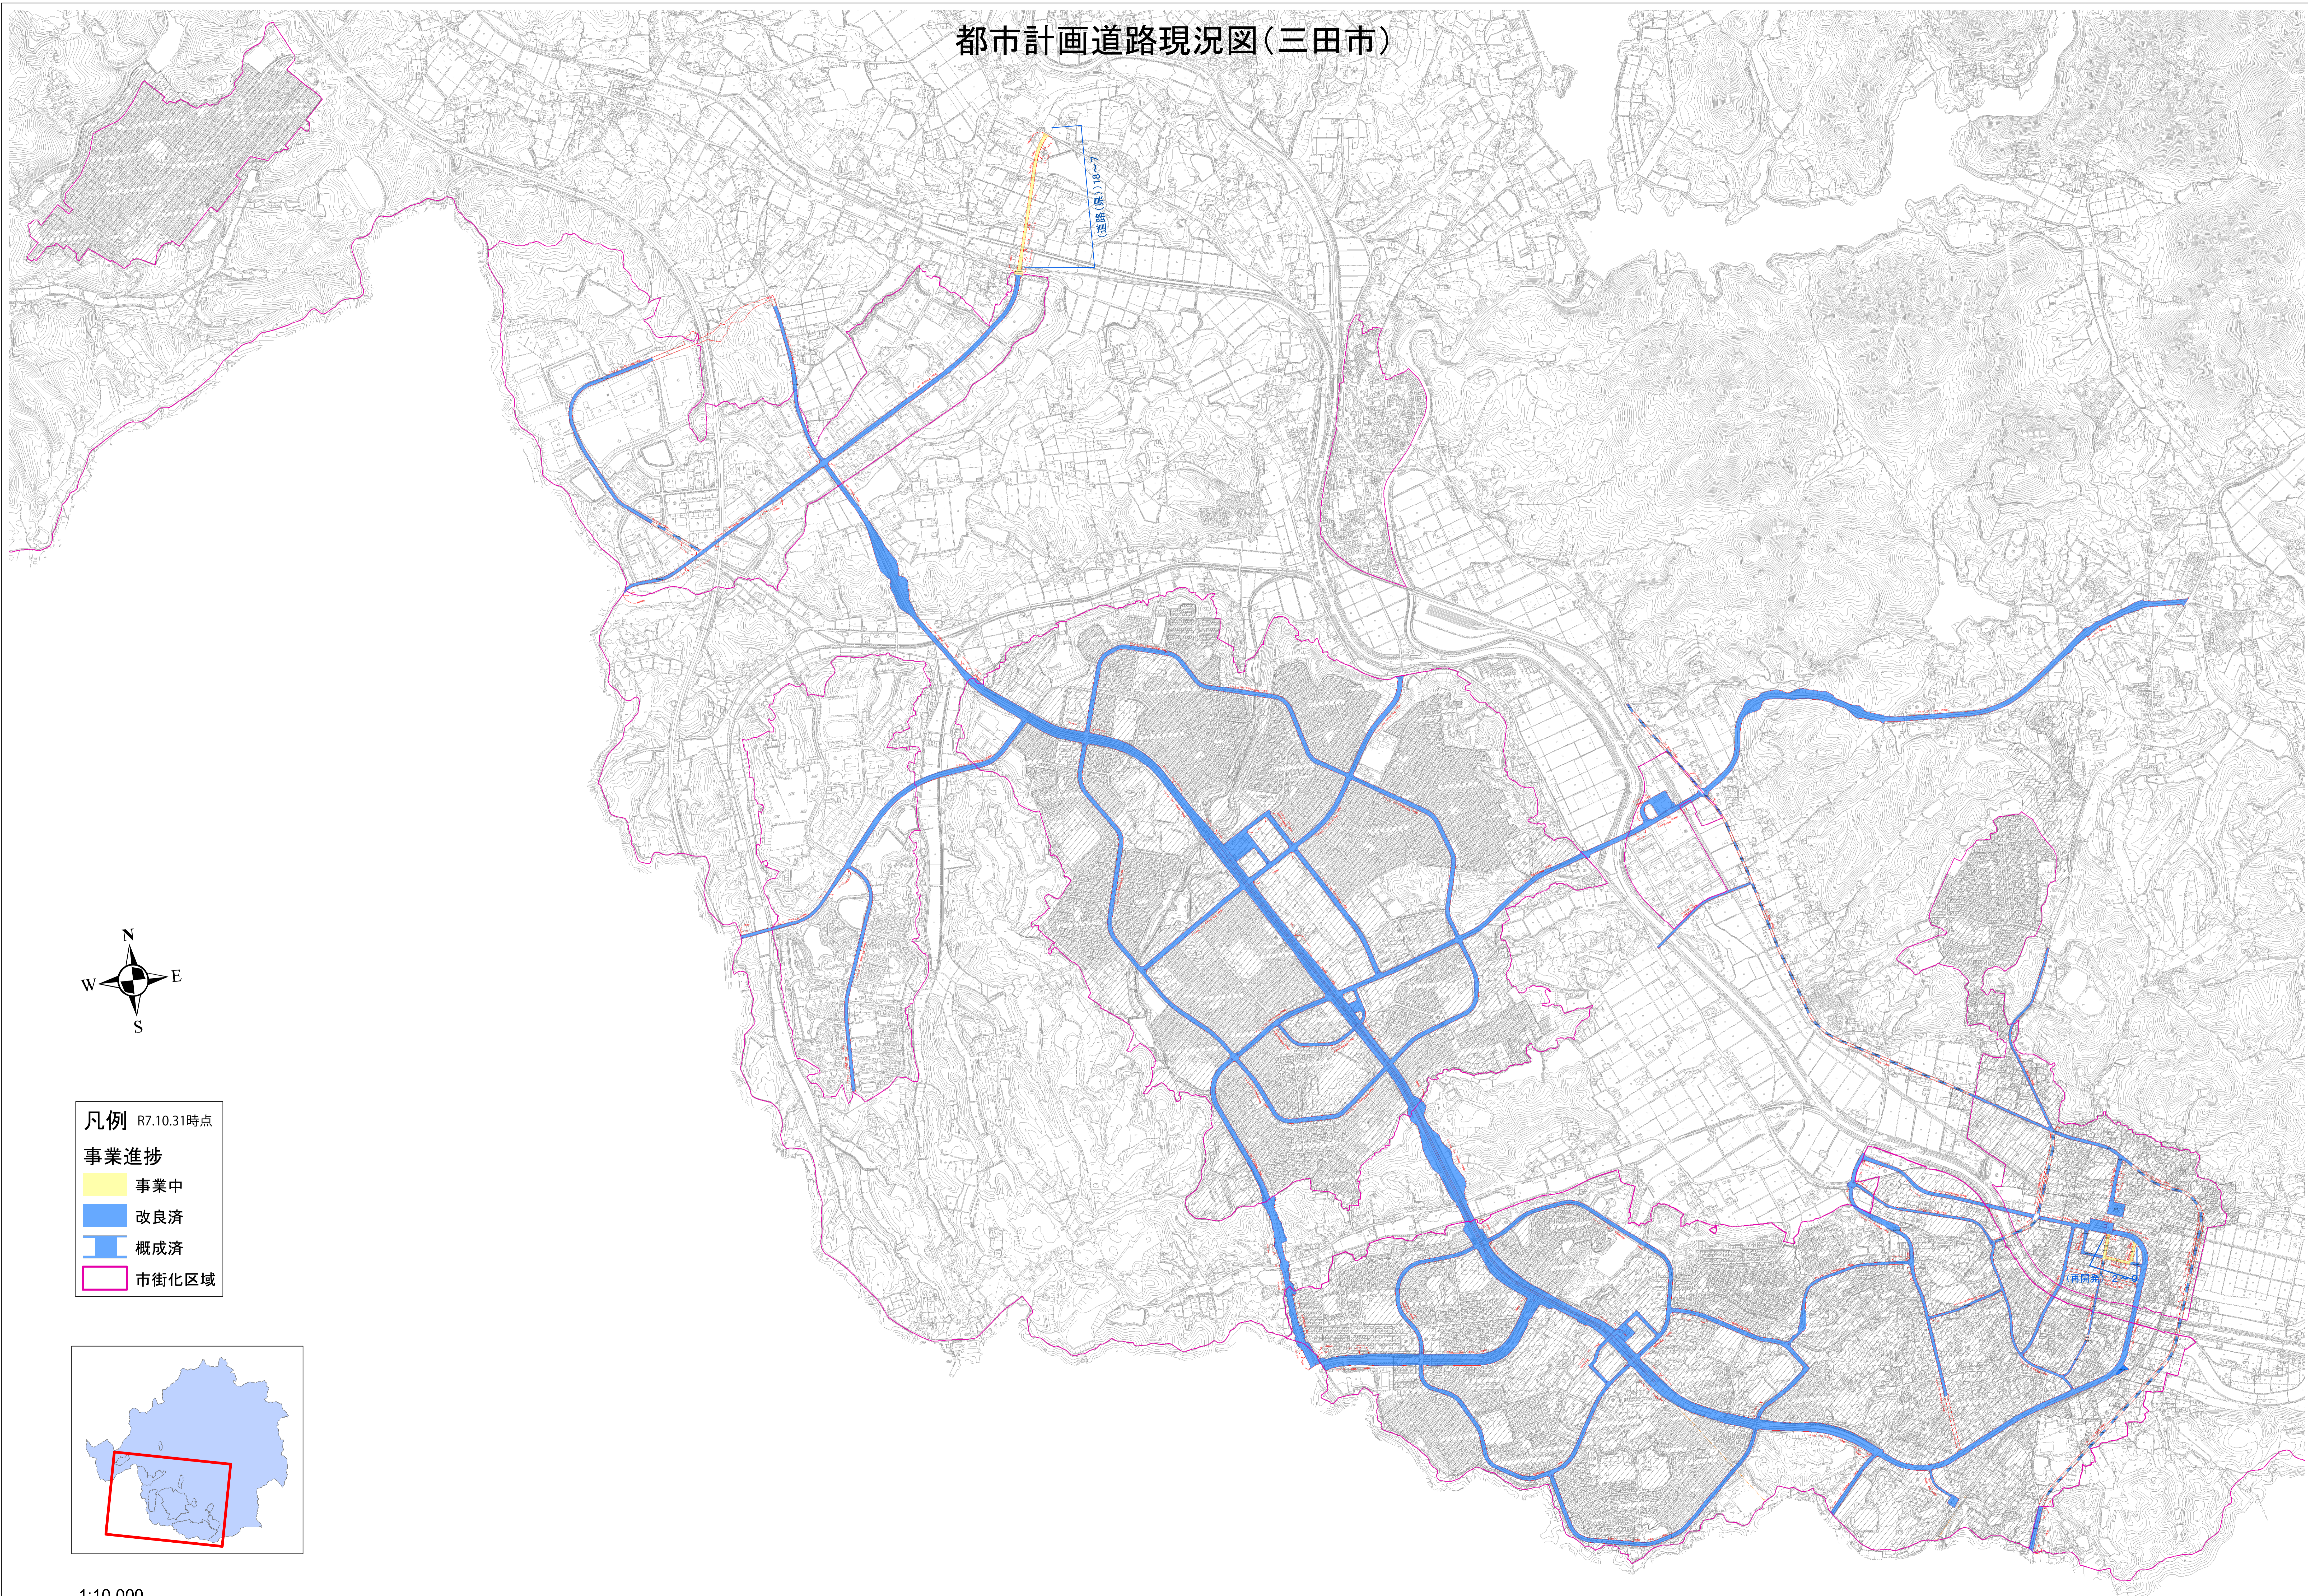

都市計画道路現況図(三田市)

- 凡例 R7.10.31時点
- 事業進捗
- 事業中
 - 改良済
 - 概成済
 - 市街化区域