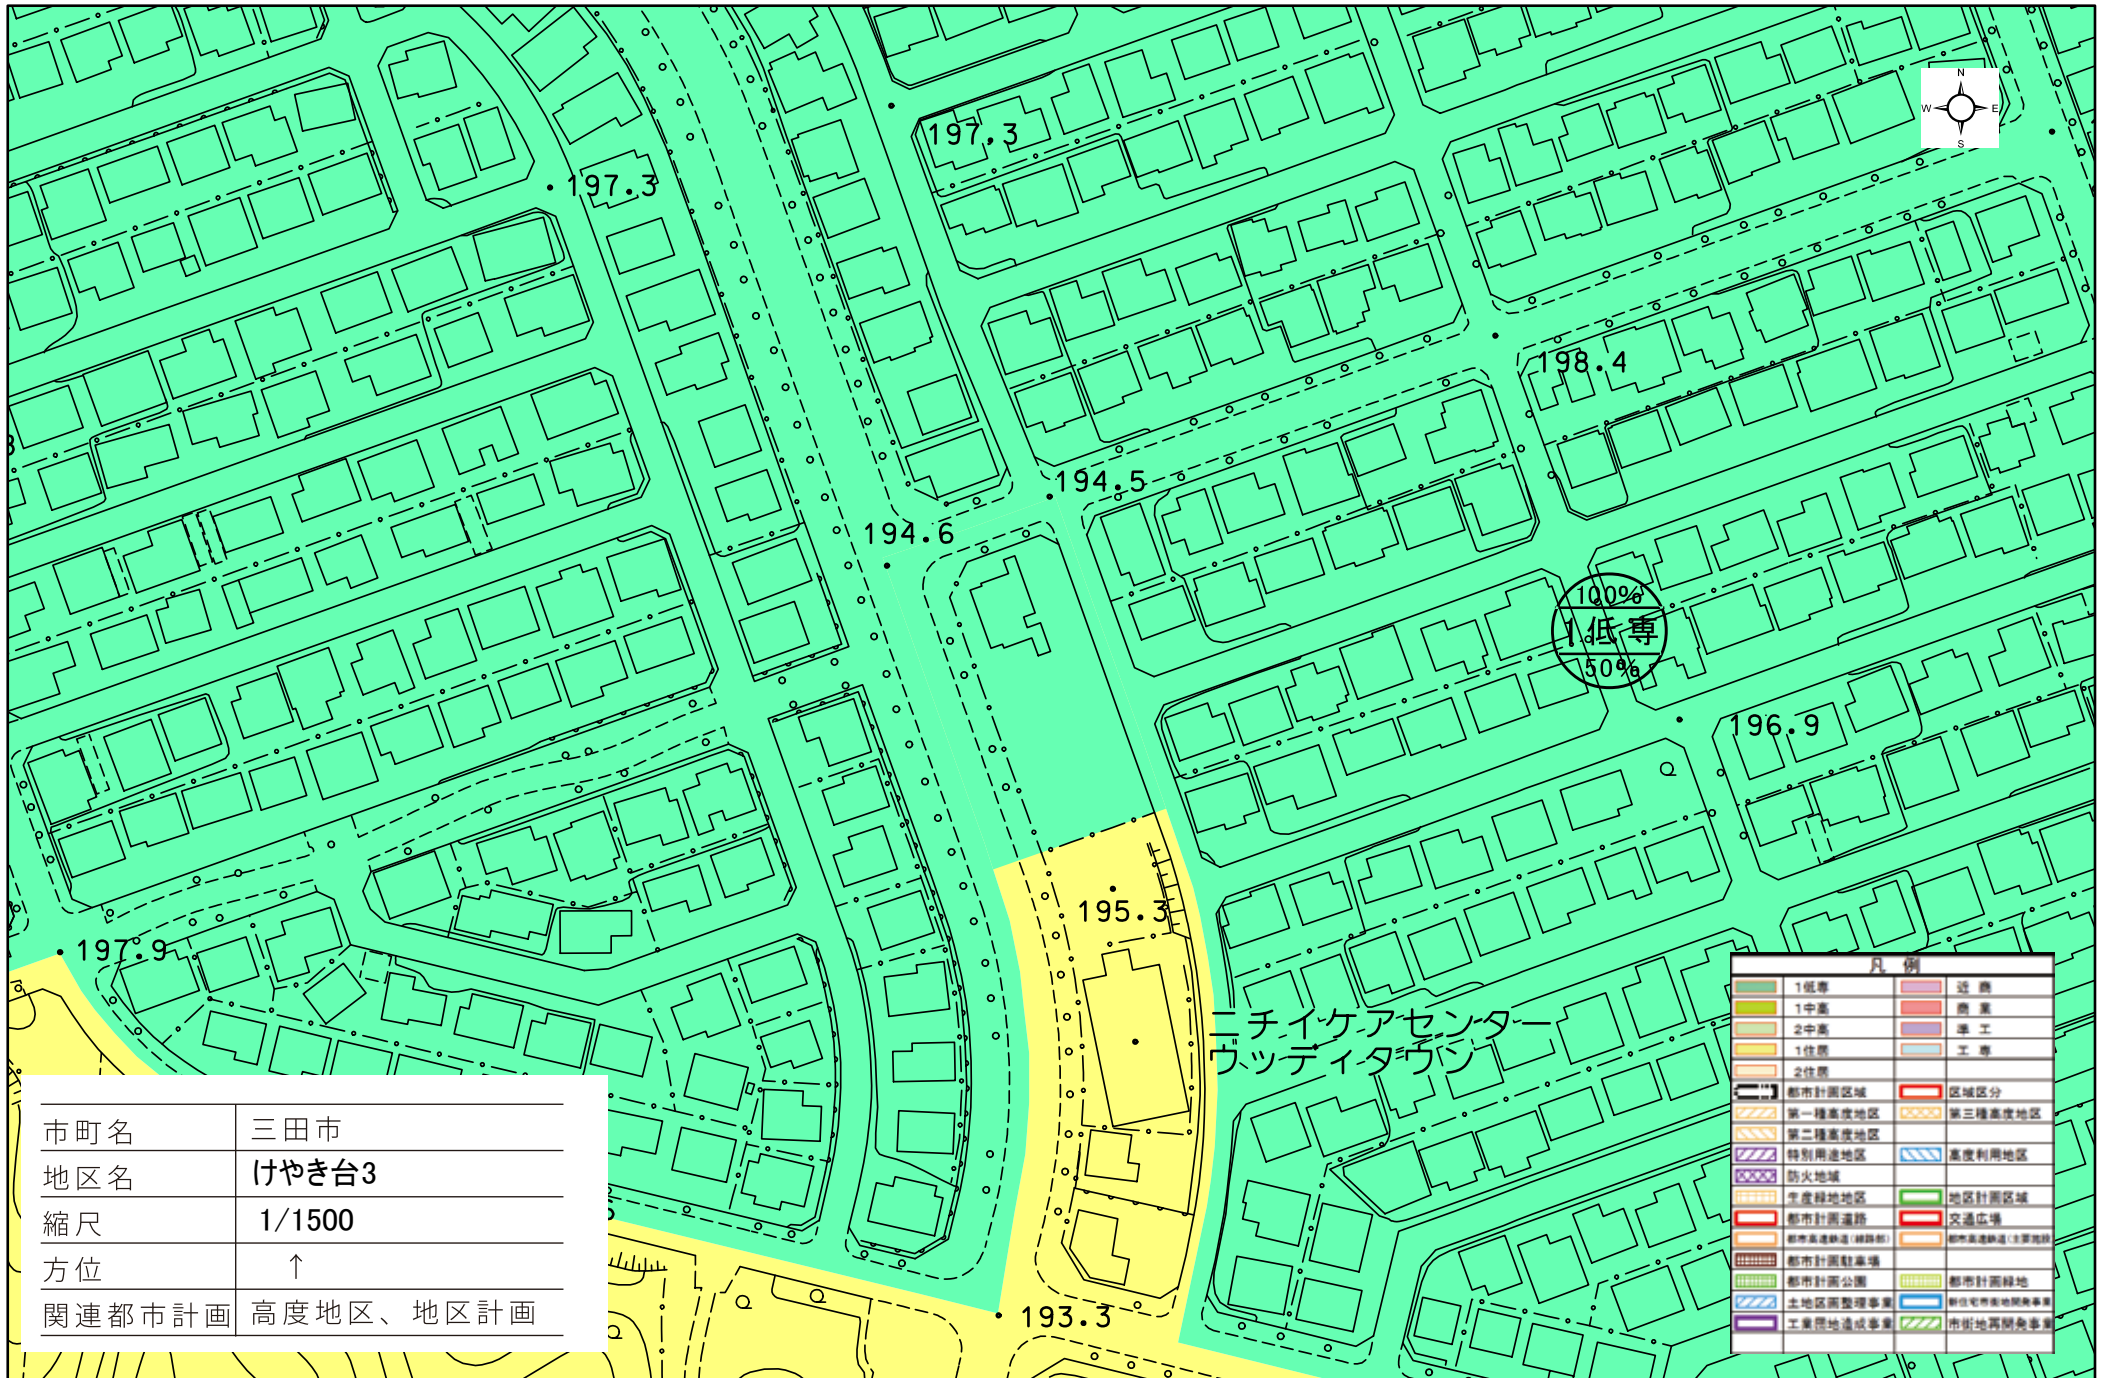

用途地域の変更計画図

市町名	三田市
地区名	けやき台3
縮尺	1/1500
方位	↑
関連都市計画	高度地区、地区計画

凡例	
1低専	近 道
1中高	商 業
2中高	準 工
1住居	工 専
2住居	
都市計画区域	区域区分
第一種高度地区	第三種高度地区
第二種高度地区	高度利用地区
特別用途地区	
防火地域	
生産緑地地区	地区計画区域
都市計画道路	交通広場
都市高速鉄道(線路部)	都市高速鉄道(主要施設)
都市計画駐車場	
都市計画公園	都市計画緑地
土地区画整理事業	新住宅地開発事業
工業用地造成事業	市街地再開発事業