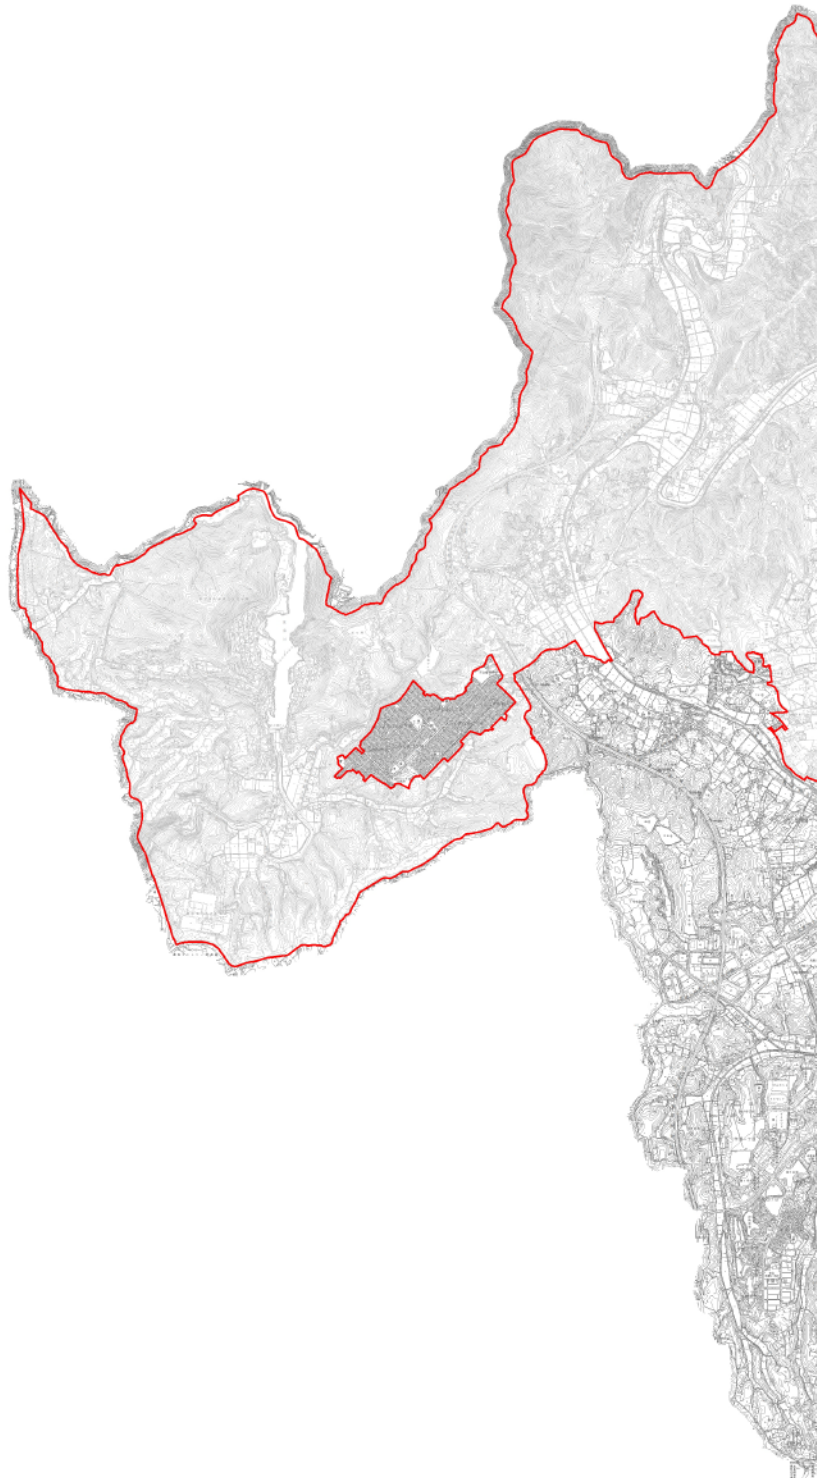

# 三田市山並み・田園景観計画

# I 対象区域

景観法第8条第2項第1号関係

前項に示した景観類型のうち、山並み・田園景観類型に分類される区域について、三田市山並み・田園景観計画を定めます。

## 【対象区域】

三輪の一部、大原の一部、尼寺、志手原、成谷、香下、山田の一部、桑原の一部、高次の一部、福島の一部、東野上の一部、加茂の一部、宮脇の一部、末、北浦、下青野、上青野、母子、永沢寺、乙原、小野、川原、末吉、布木、田中、十倉、酒井、鈴鹿、下里、上槻瀬、下槻瀬、市之瀬、木器、波豆川、小柿、藍本、西相野の一部、上相野の一部、大川瀬、上本庄、須磨田、東本庄の一部、井ノ草、東山、大畑の一部、長坂の一部、洞の一部、四ツ辻の一部

S = 1/65,000

山並み・田園景観計画区域図