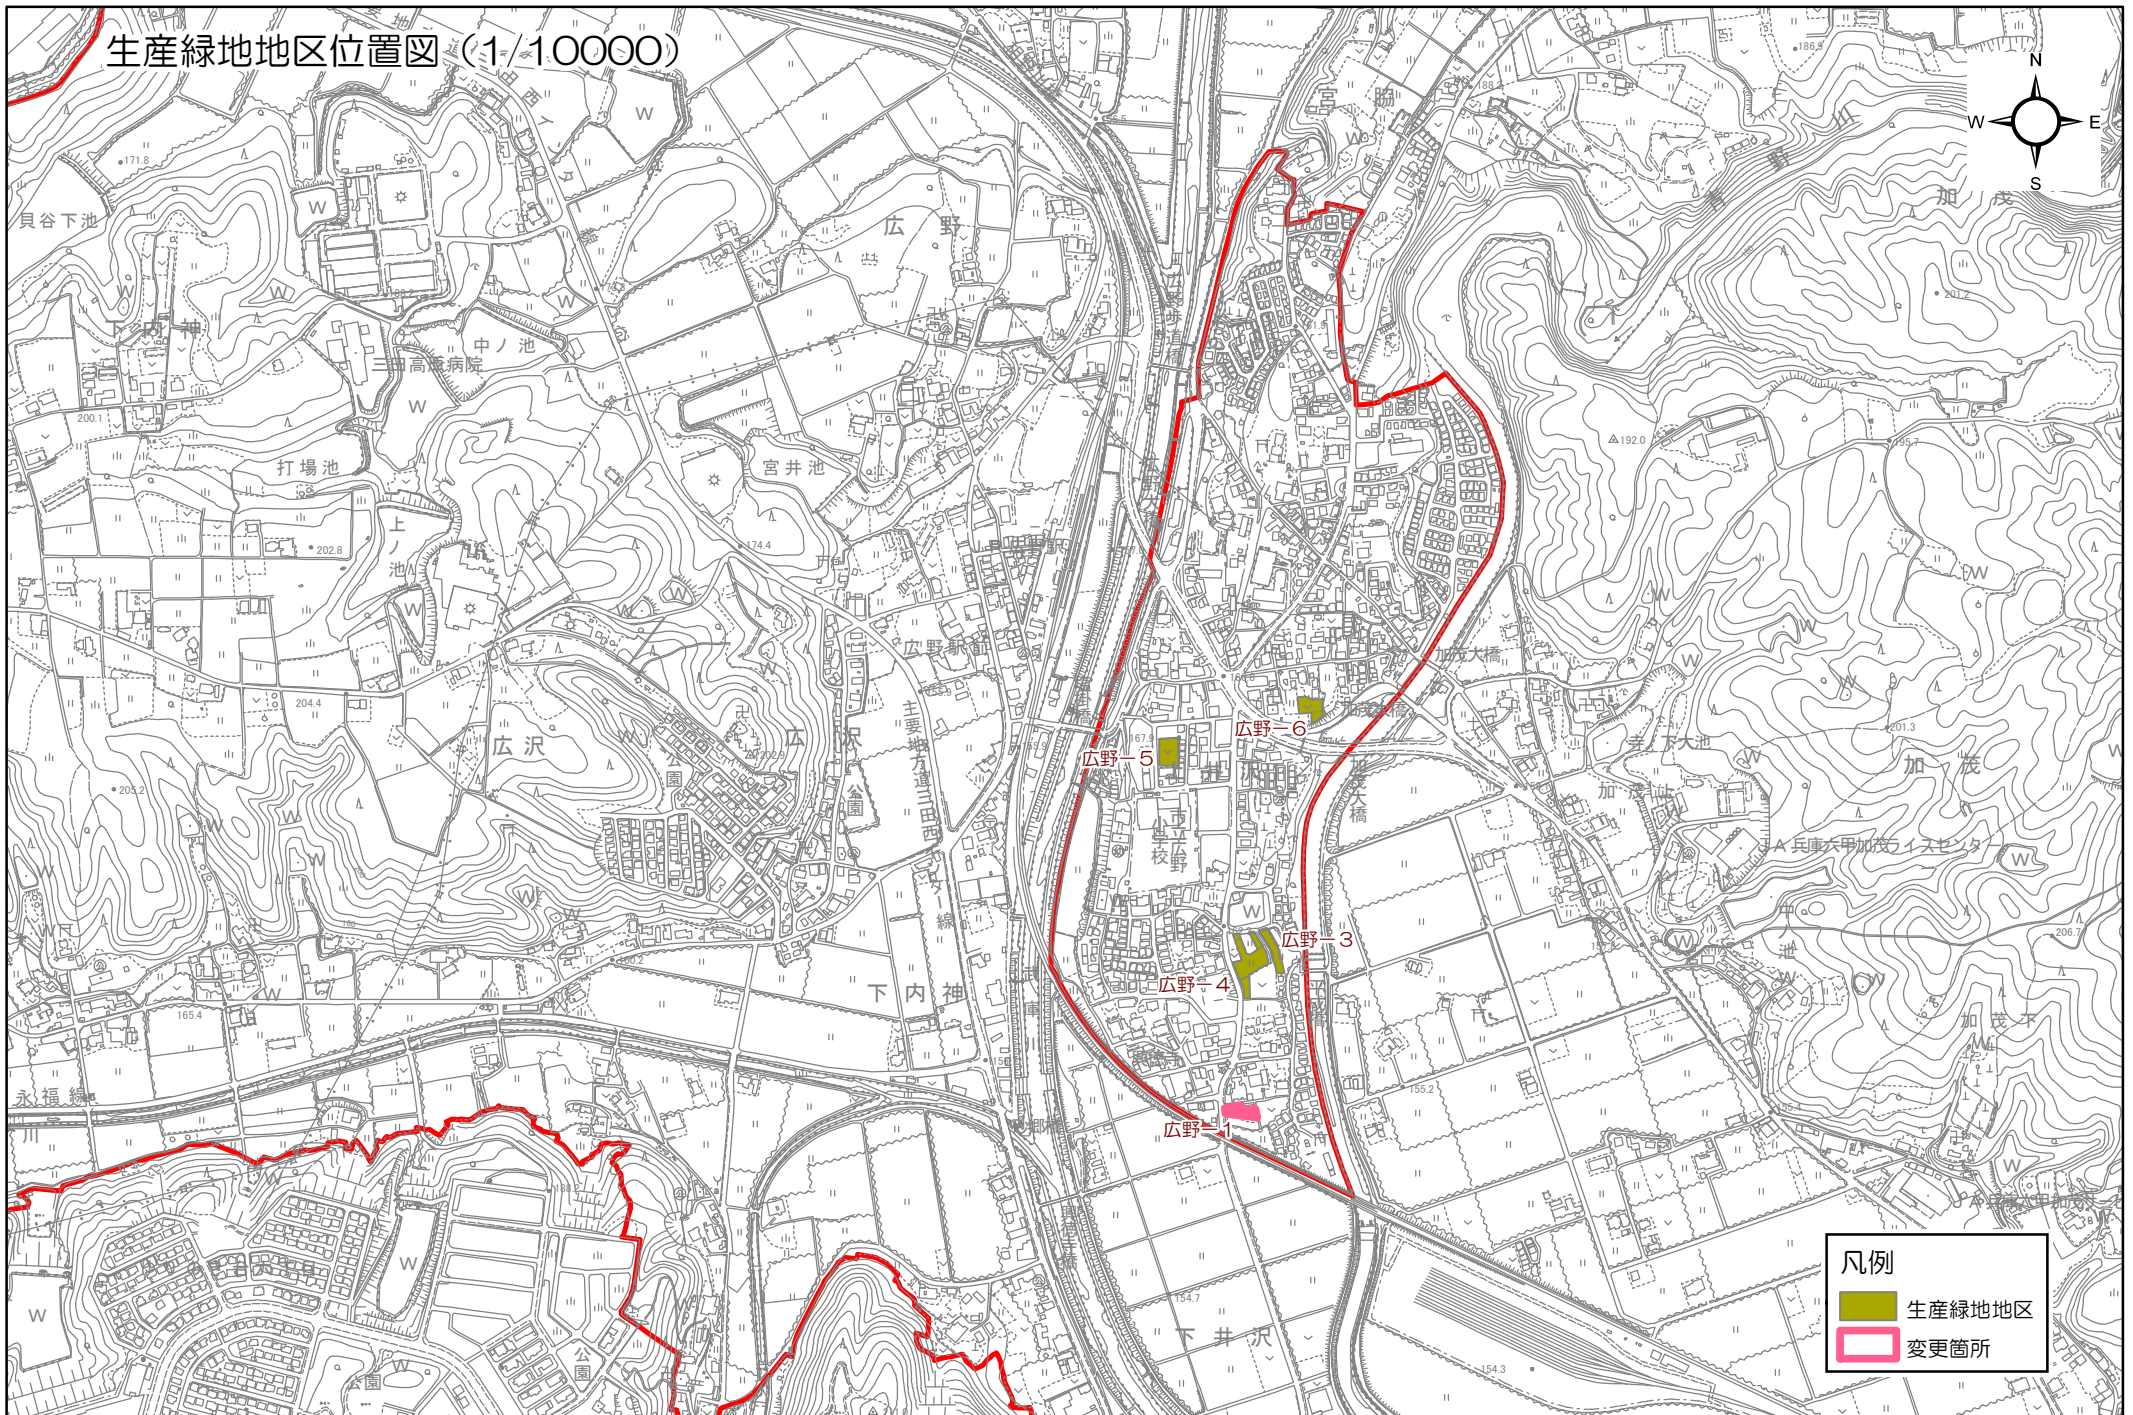

生産緑地地区位置図 (1/10000)

凡例

- 生産緑地地区
- 変更箇所

1:10,000

阪神間都市計画生産緑地地区の変更 計画図

凡例

生産緑地地区_H29

1:2,500