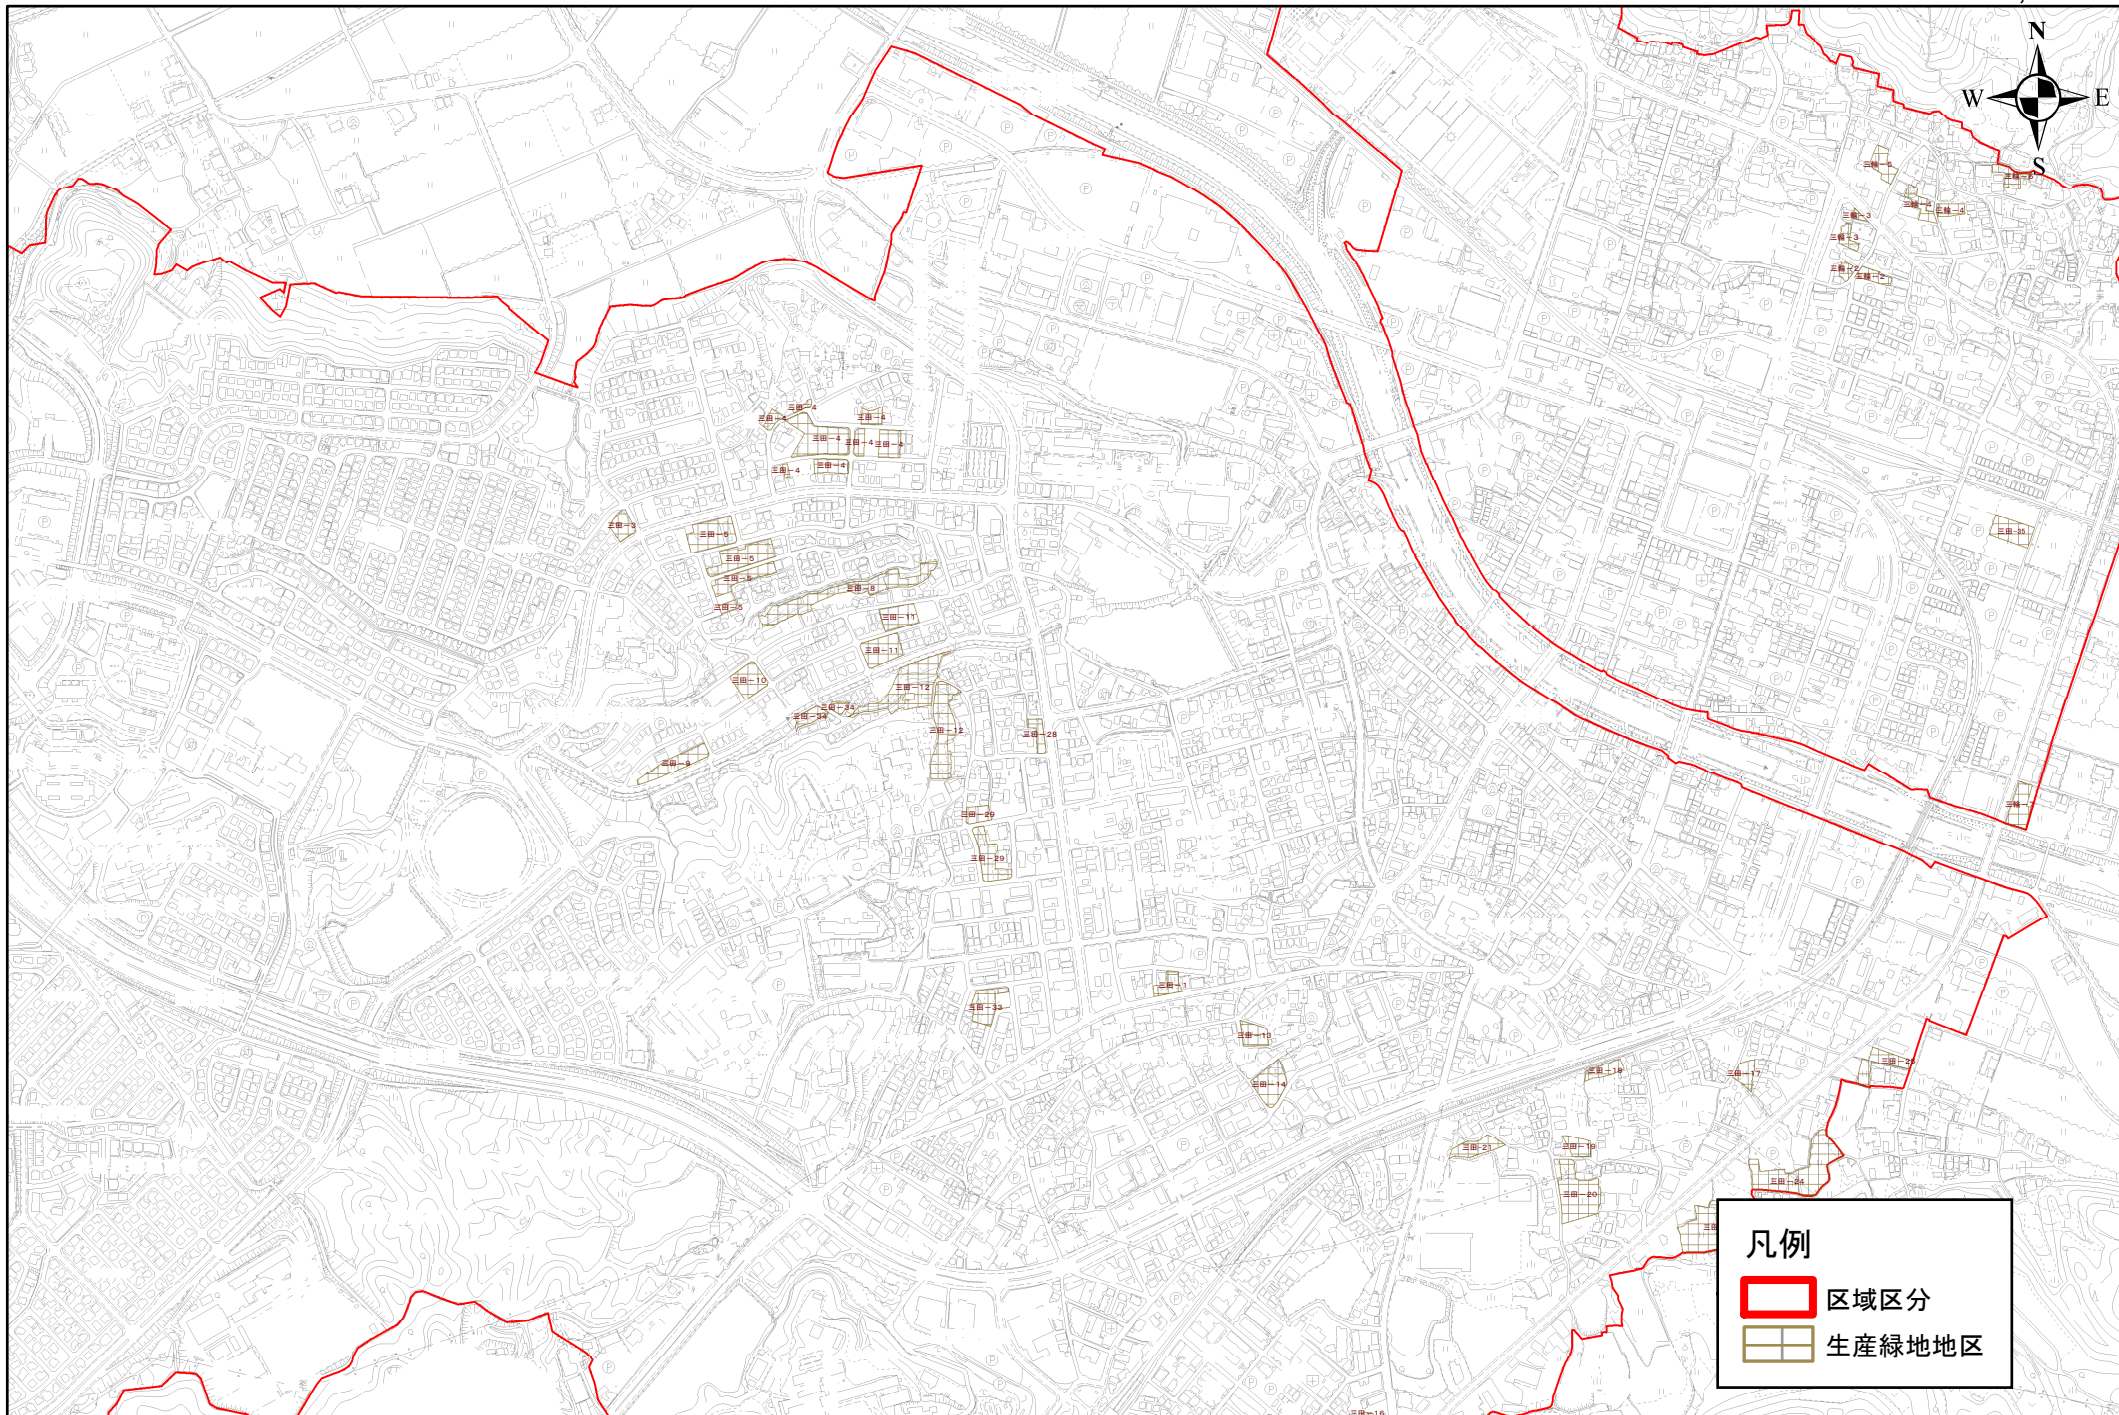

生産緑地地区位置図

1:10,000

凡例

-  区域区分
-  生産緑地地区

0 100 200 400 600 800
メートル