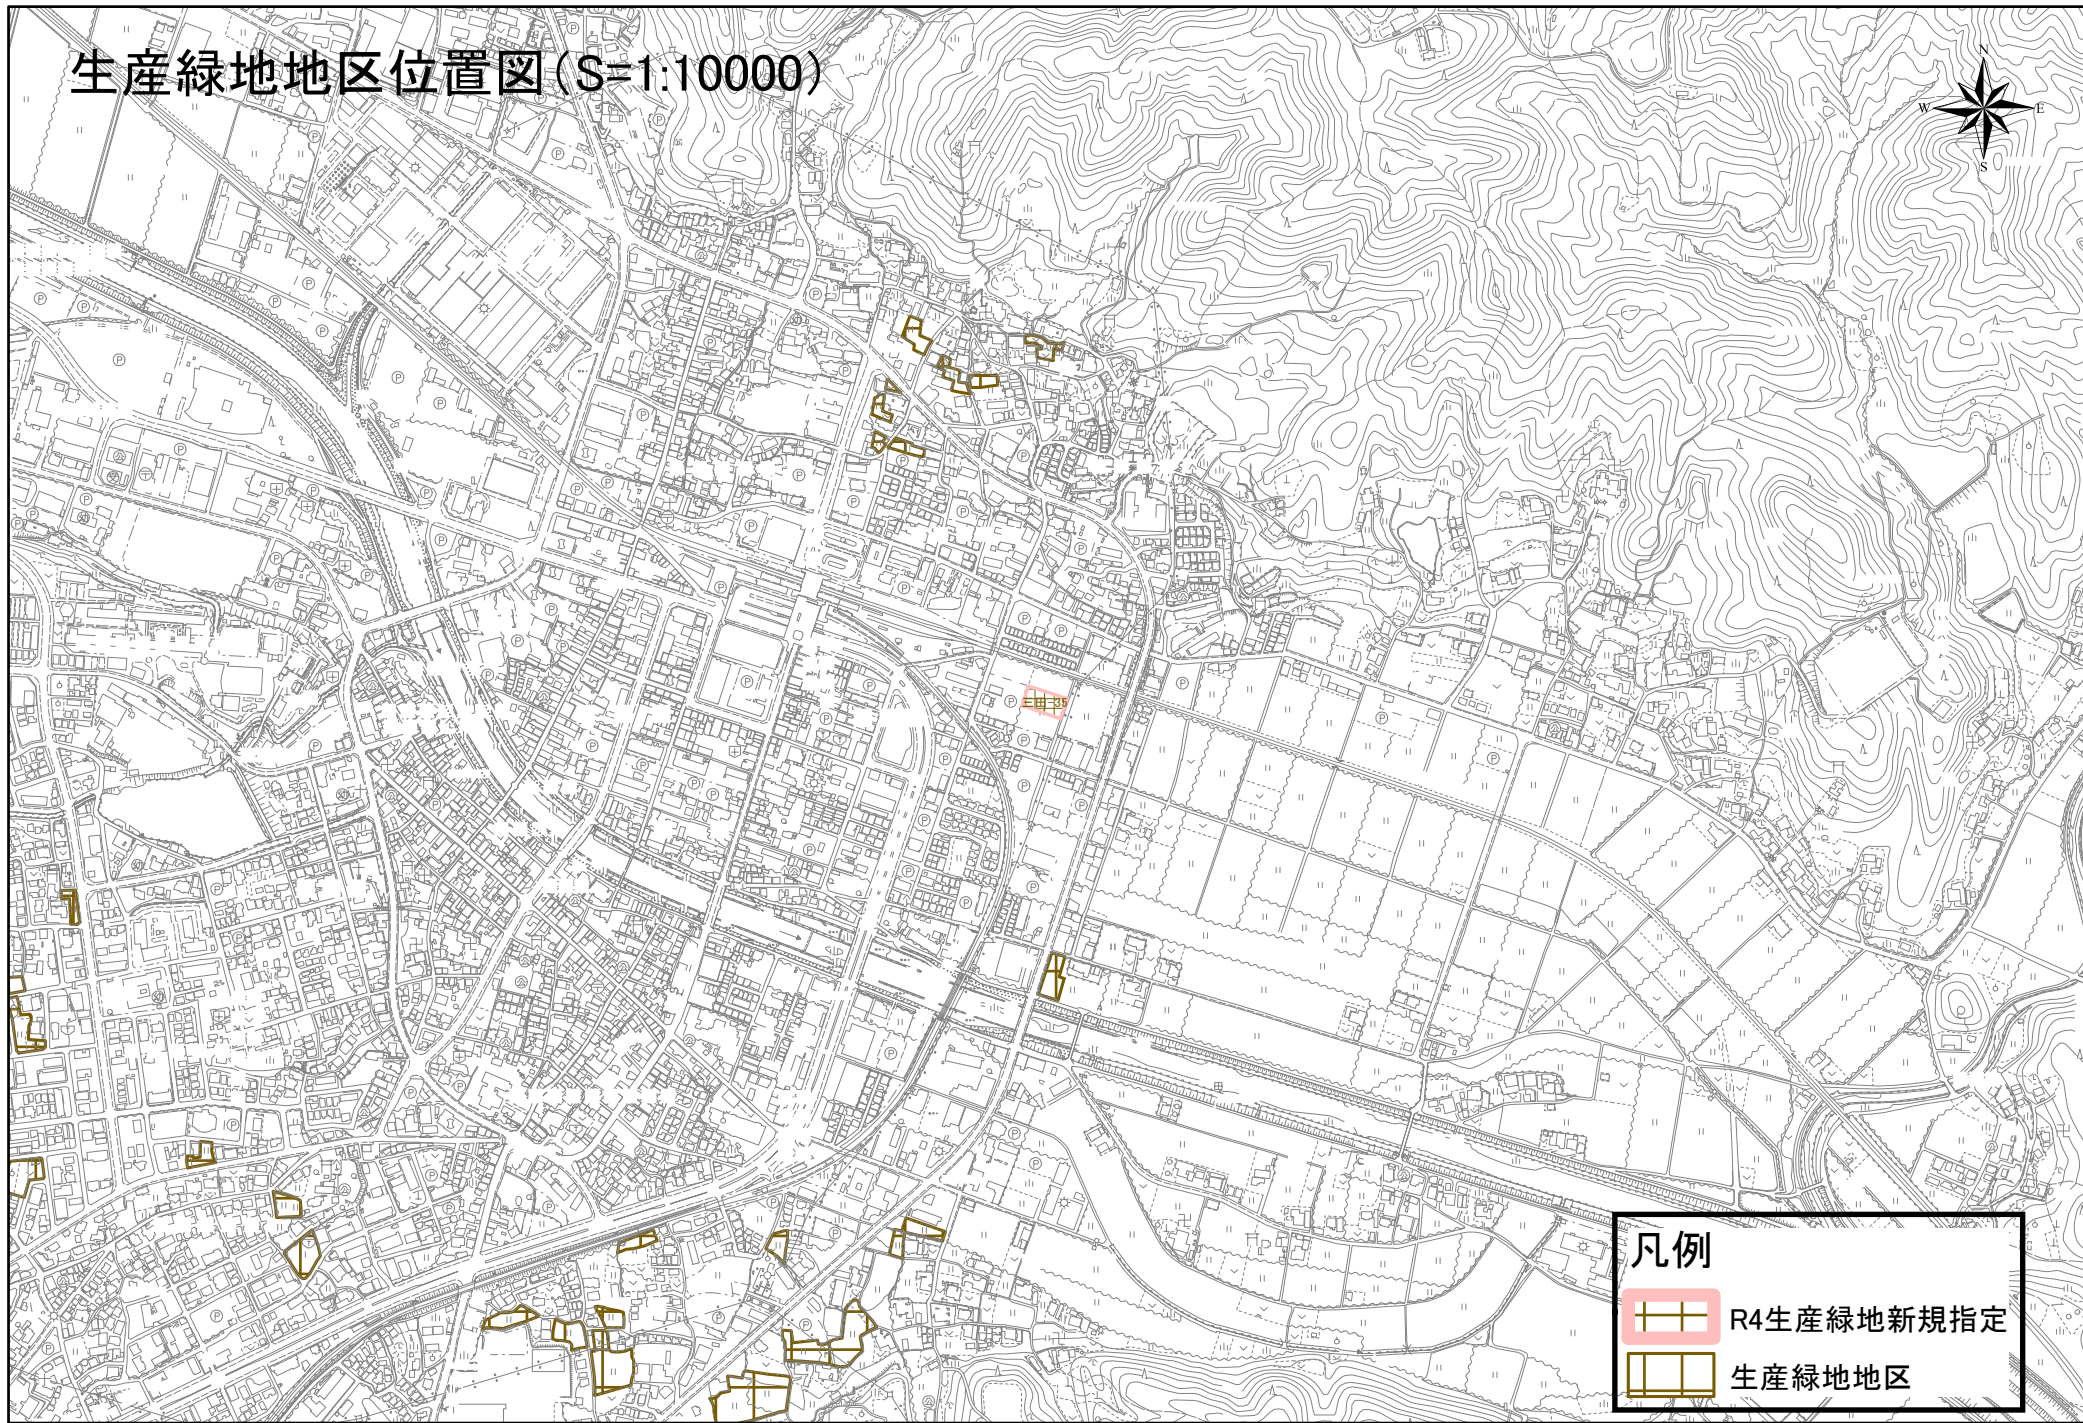

生産緑地地区位置図(S=1:10000)

凡例

-  R4生産緑地新規指定
-  生産緑地地区