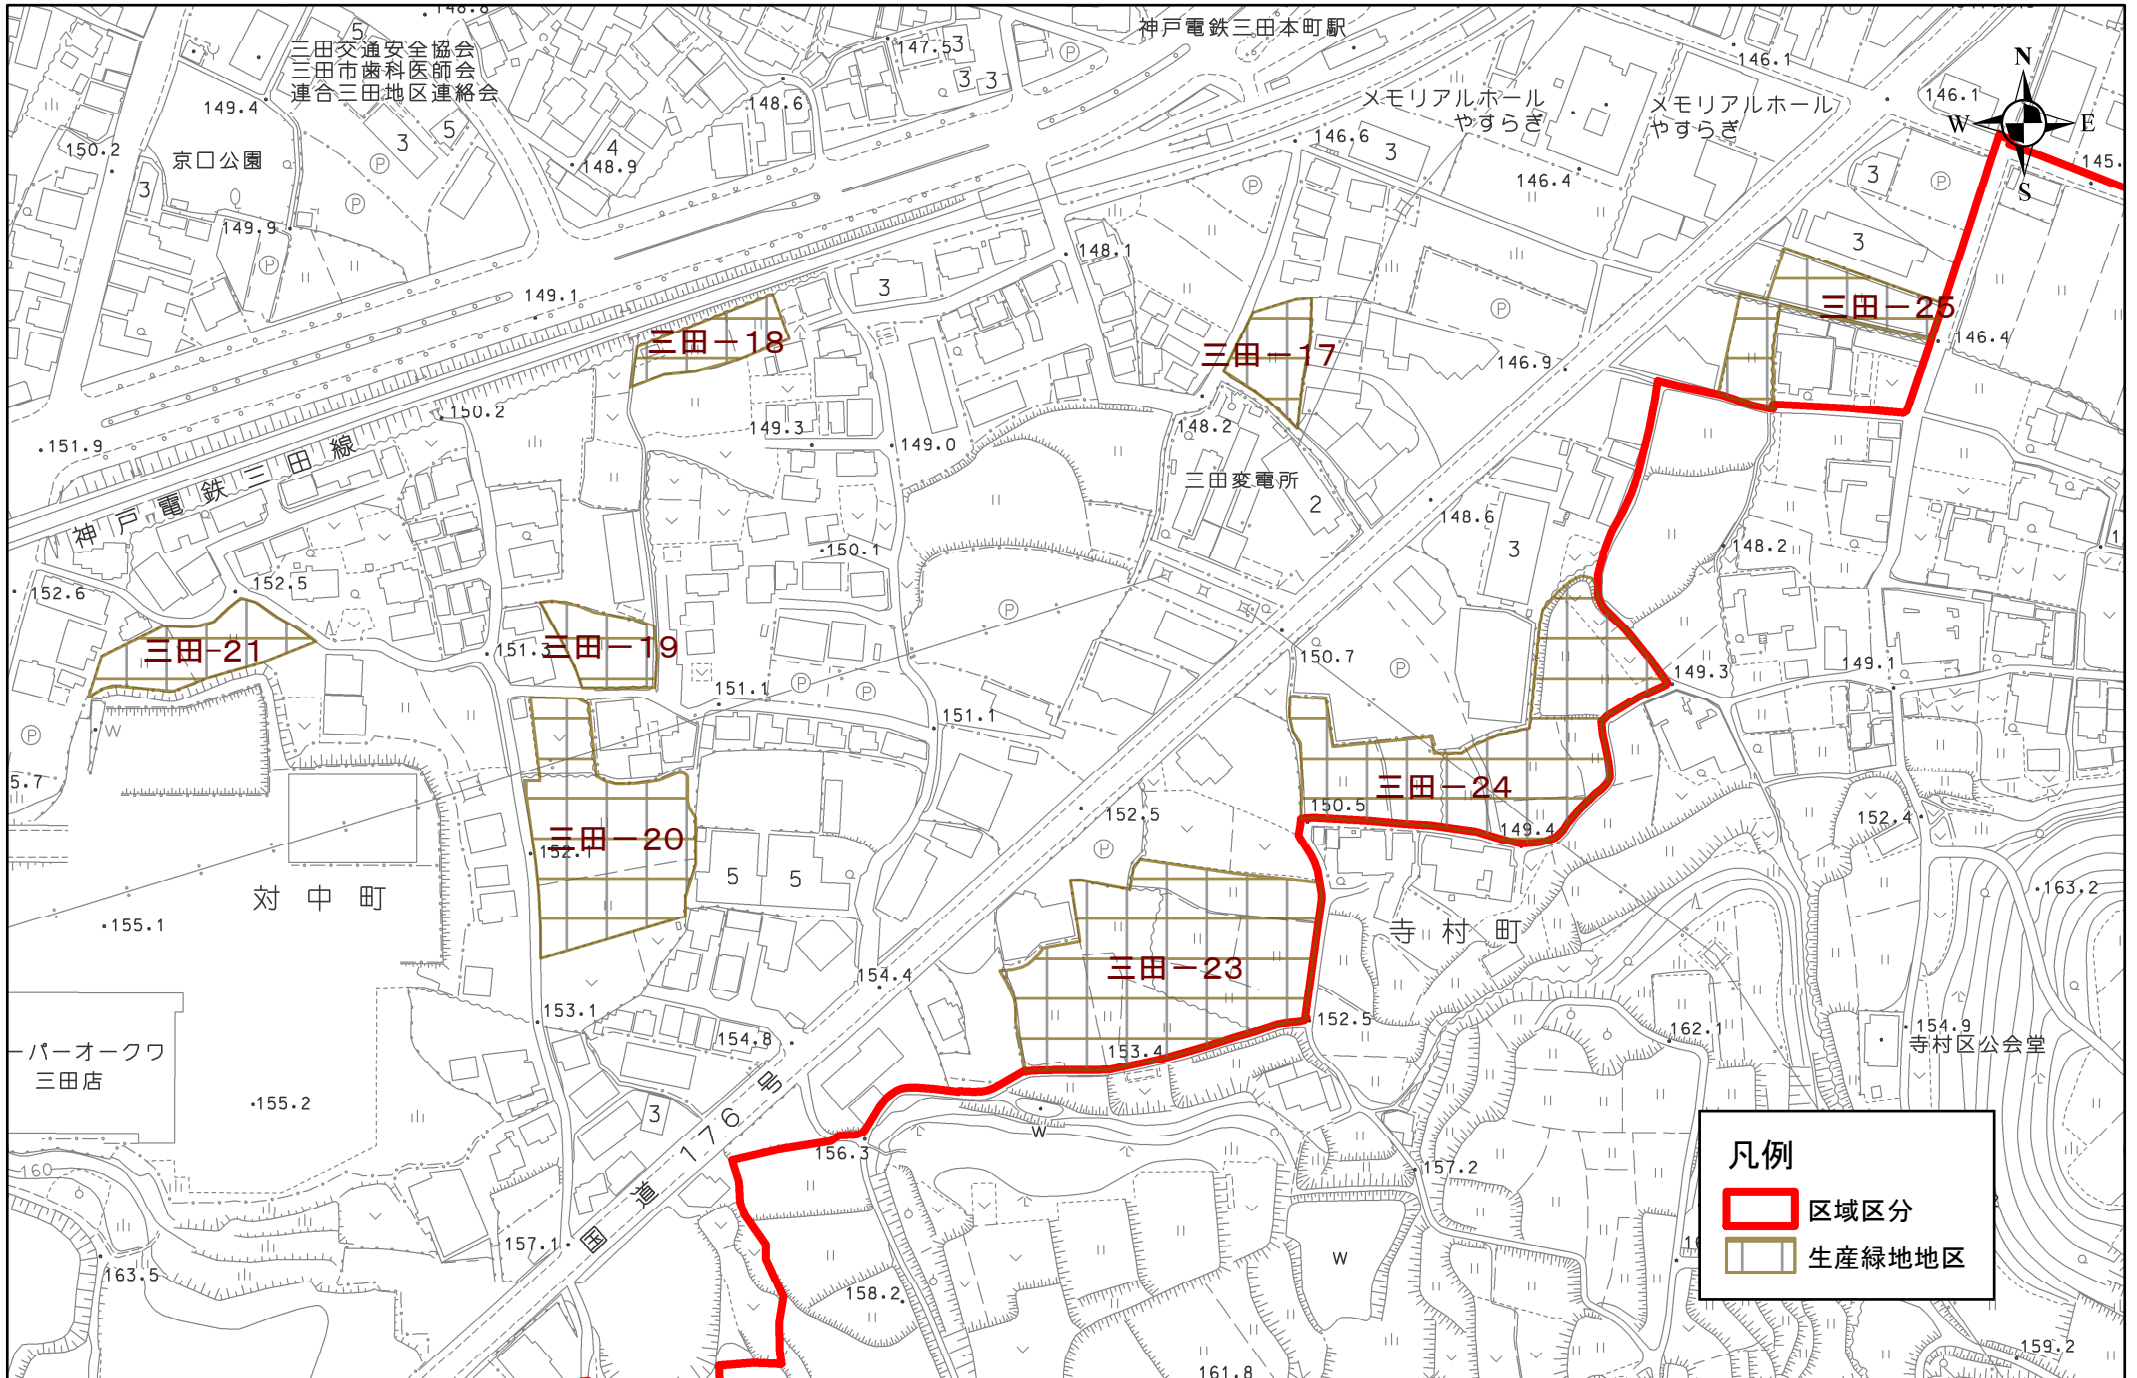

計画図 1

1:2,500

凡例

- 区域区分 (Red outline)
- 生産緑地地区 (Yellow outline)

計画図 3

1:2,500

計画図 5

1:2,500

凡例

-  区域区分
-  生産緑地地区