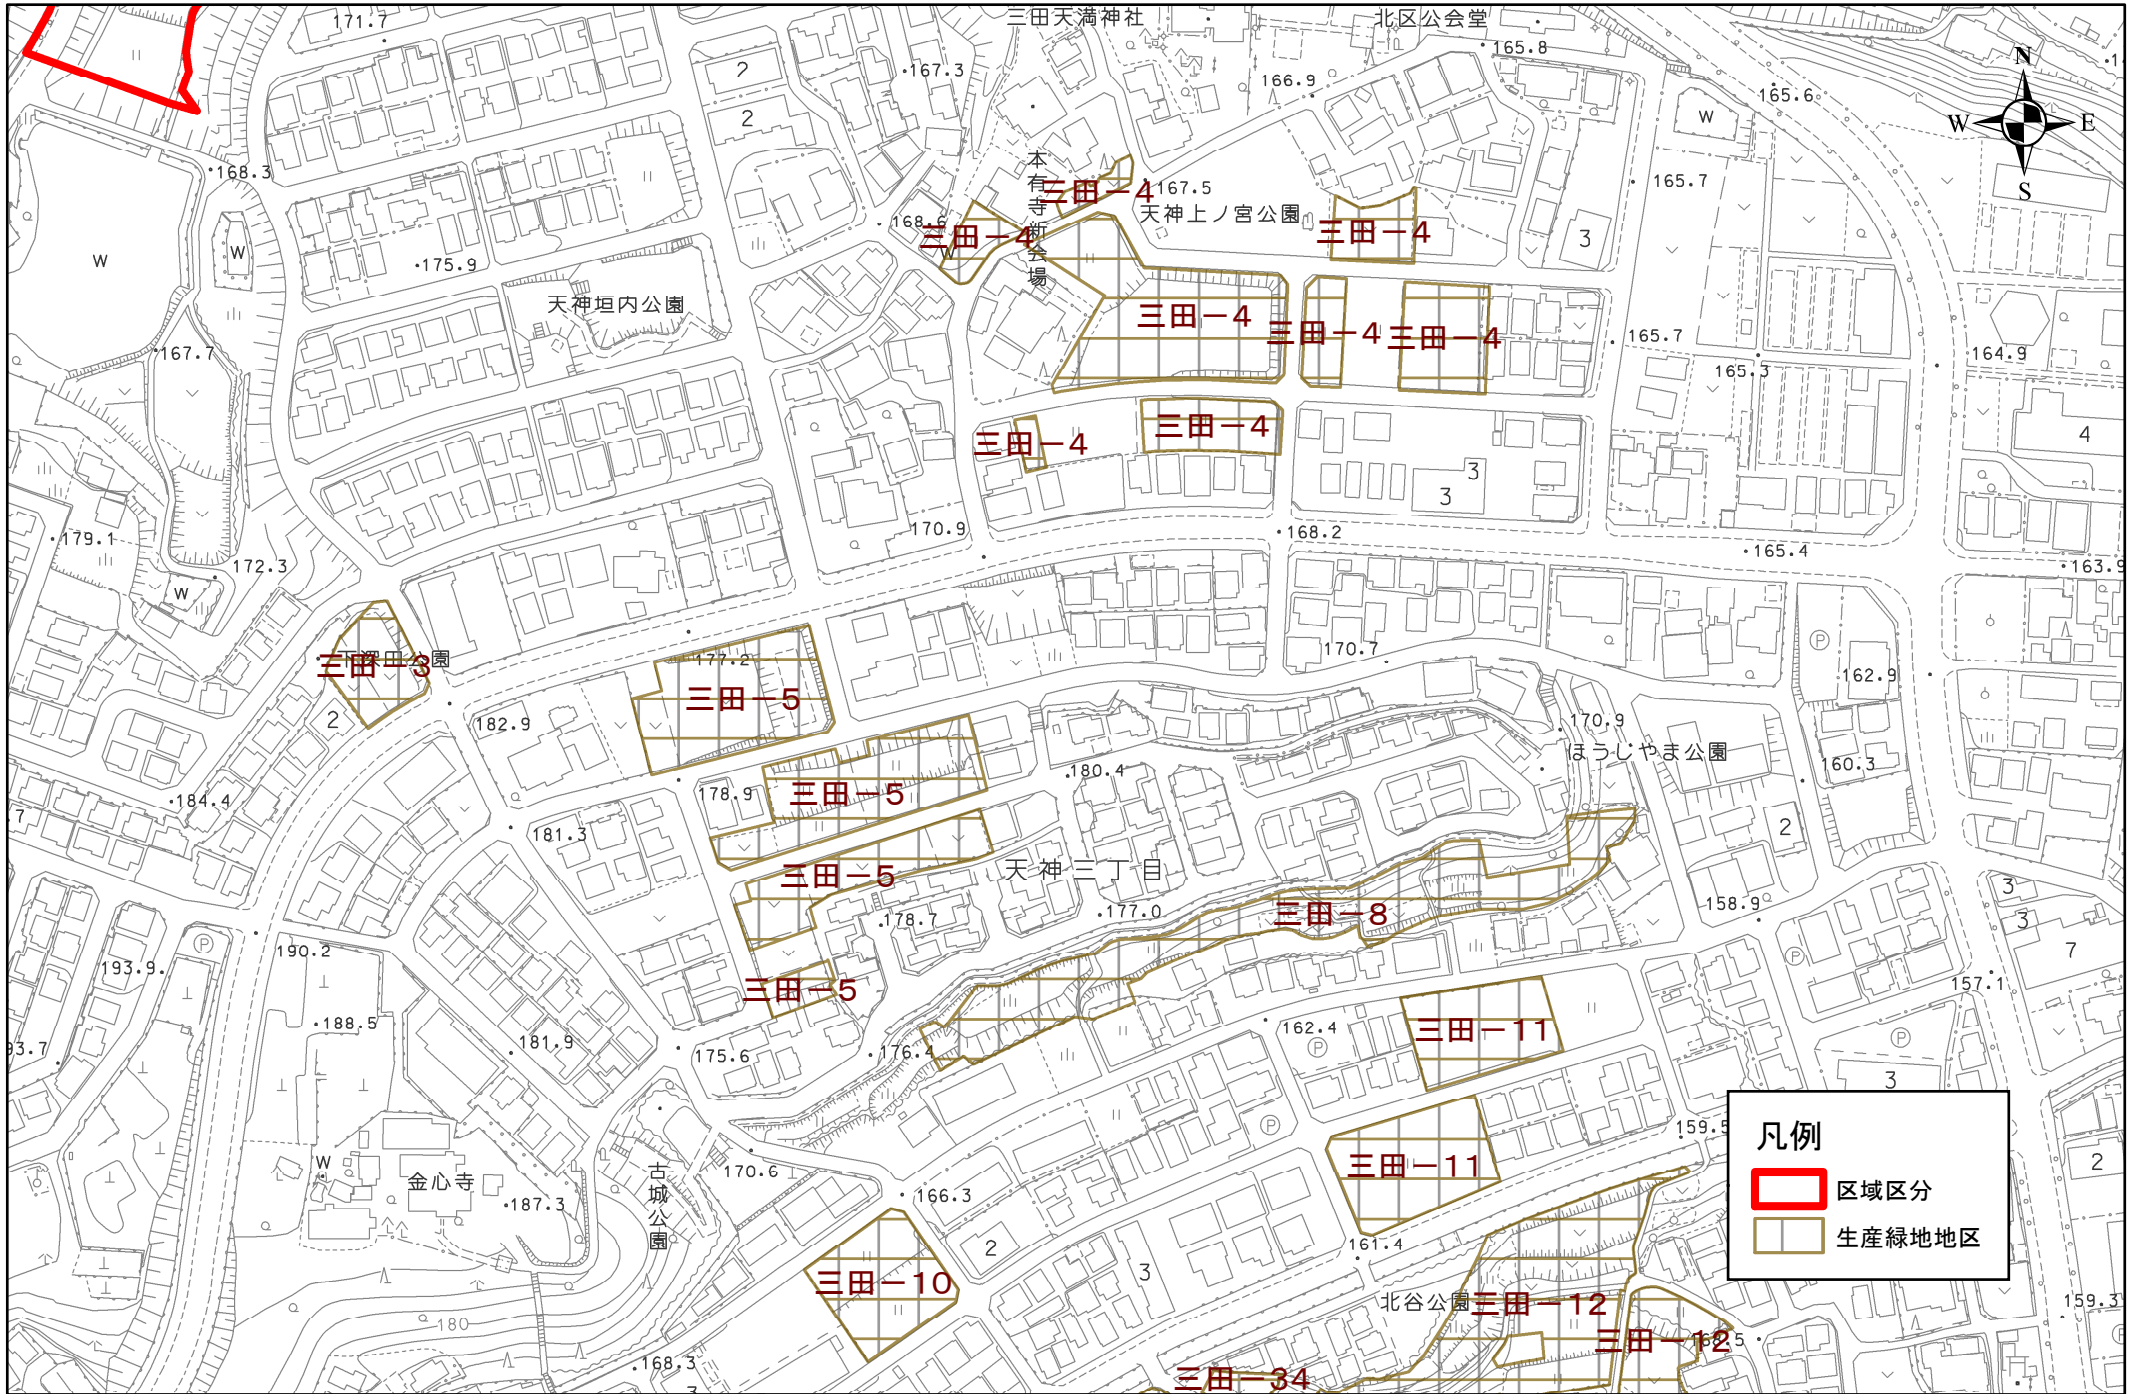

計画図 1

1:2,500

凡例

- 区域区分 (Red outline)
- 生産緑地地区 (Yellow outline)

計画図 3

1:2,500

計画図 5

1:2,500

凡例

-  区域区分
-  生産緑地地区