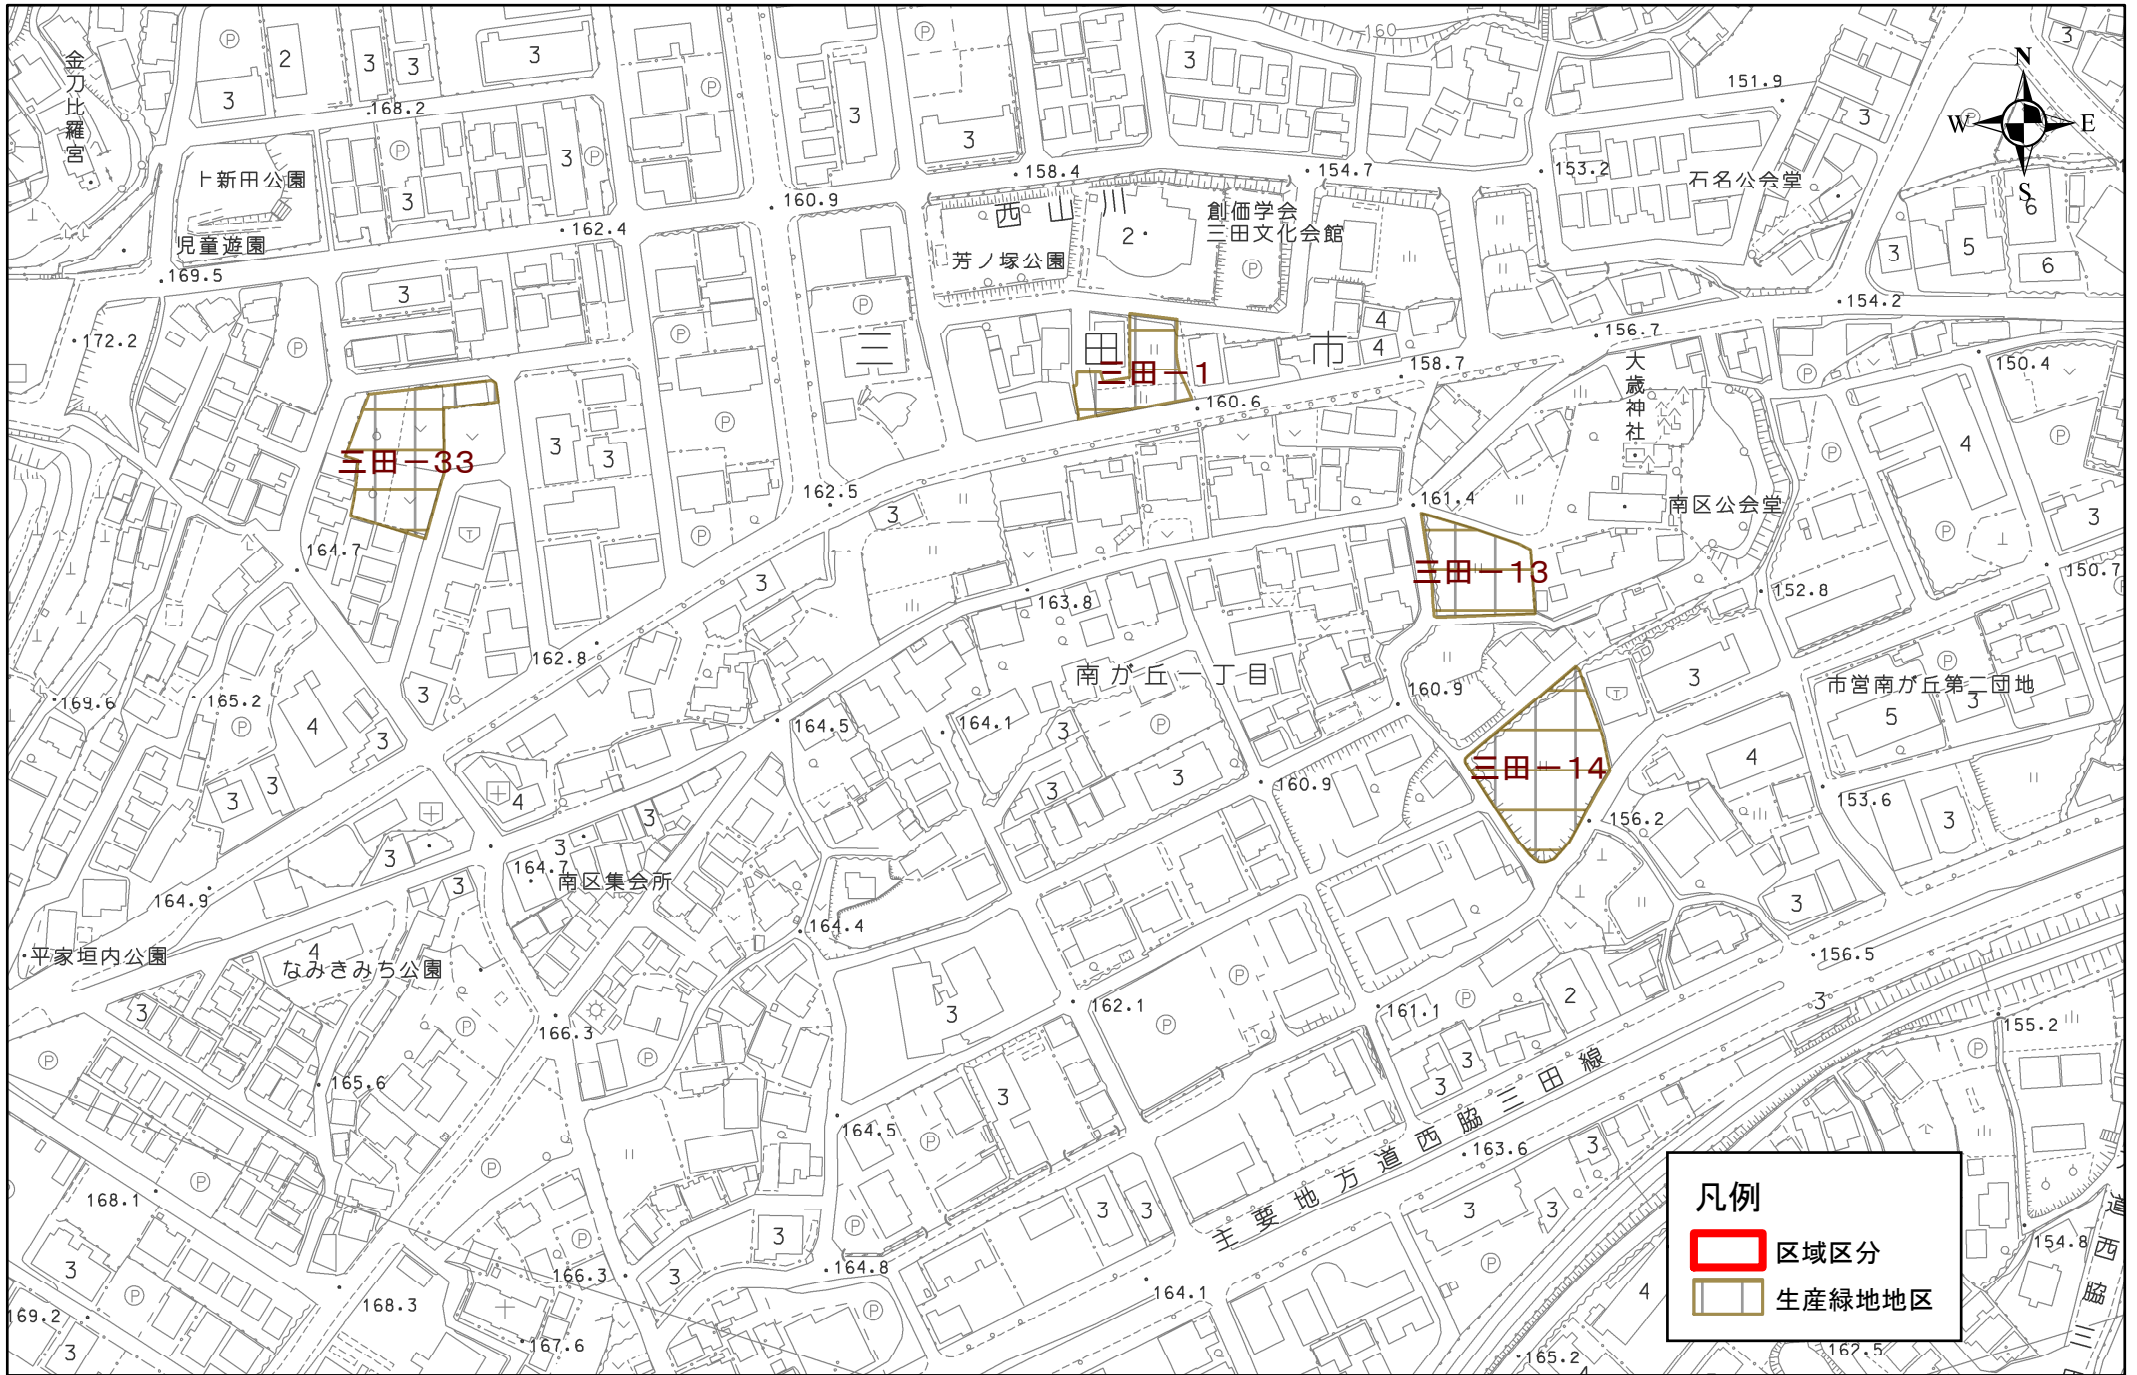

計画図 1

1:2,500

凡例

- 区域区分 (Red outline)
- 生産緑地地区 (Yellow outline)

計画図 3

1:2,500

計画図 5

1:2,500

凡例

-  区域区分
-  生産緑地地区