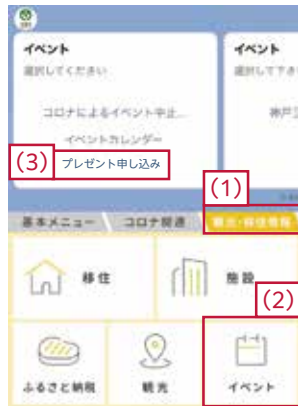

## PICK UP Event Information

市公式 LINE 友だち登録 5000 人突破記念！

抽選で「花のじゅうたん入園券」を  
プレゼントします！

丘一面に広がるピンク色の芝桜が楽しめる、花のじゅうたん（永沢寺）のペア入園券をプレゼントします。市公式 LINE からぜひご応募ください！

▲市公式 LINE

応募期間 = 3月25日（金）～4月10日（日）

対象 = 市公式 LINE をお友だち登録している人

応募方法 =

①上記2次元コードから市 LINE を友だち登録

②「観光・移住情報」メニューの「イベント」内にある「プレゼント申し込み」をクリック

③必要事項を入力

内容 = 抽選でペア入園券（2人1組）を5組にプレゼント※4月下旬の発送をもって当選発表に代えます。

問 = 秘書広報課広報係（559-5040 FAX 563-1366）

さんだ桜まつり 2022 関連イベント

びゅうていふるのいず [4/1～4/3]