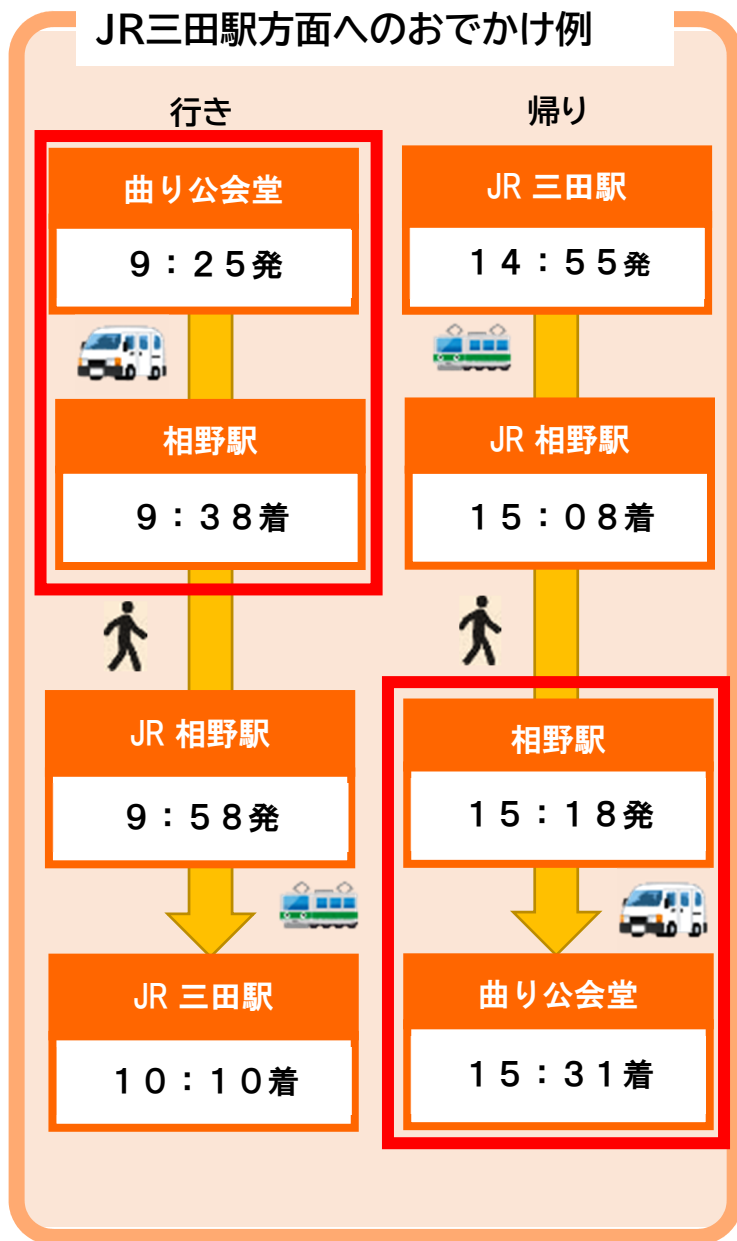

(※お申し込み時にお渡し日時を調整させていただきます。)

お支払方法

乗車券のお渡し時にお支払い願います。

なお、お釣りは出ないよう事前にご準備をお願いします。

おでかけモデル(木曜日)

岩倉区・波田区から
JR三田駅方面へのおでかけ例

日出坂区・曲り区・
北摂・武庫グリーンタウン地区から
JR三田駅方面へのおでかけ例

あいいいバス利用箇所

参考: JR 藍本駅・JR 相野駅時刻表(木曜日)

藍本駅接続 (大阪方面)	9:26 発(待ち8分) 丹波路快速 大阪行	11:08 発(待ち20分) 区間快速 大阪行	14:32 発(待ち34分) 区間快速 大阪行	16:54 発(待ち32分) 丹波路快速大阪行
相野駅接続 (大阪方面)	9:58 発(待ち10分) 快速 大阪行	11:36 発(待ち18分) 区間快速 大阪行	14:36 発(待ち8分) 区間快速 大阪行	—
相野駅接続 (福知山方面)	—	12:06 着(待ち38分) 区間快速 篠山口行	15:08 着(待ち8分) 区間快速 篠山口行	16:41 着(待ち31分) 快速 篠山口行