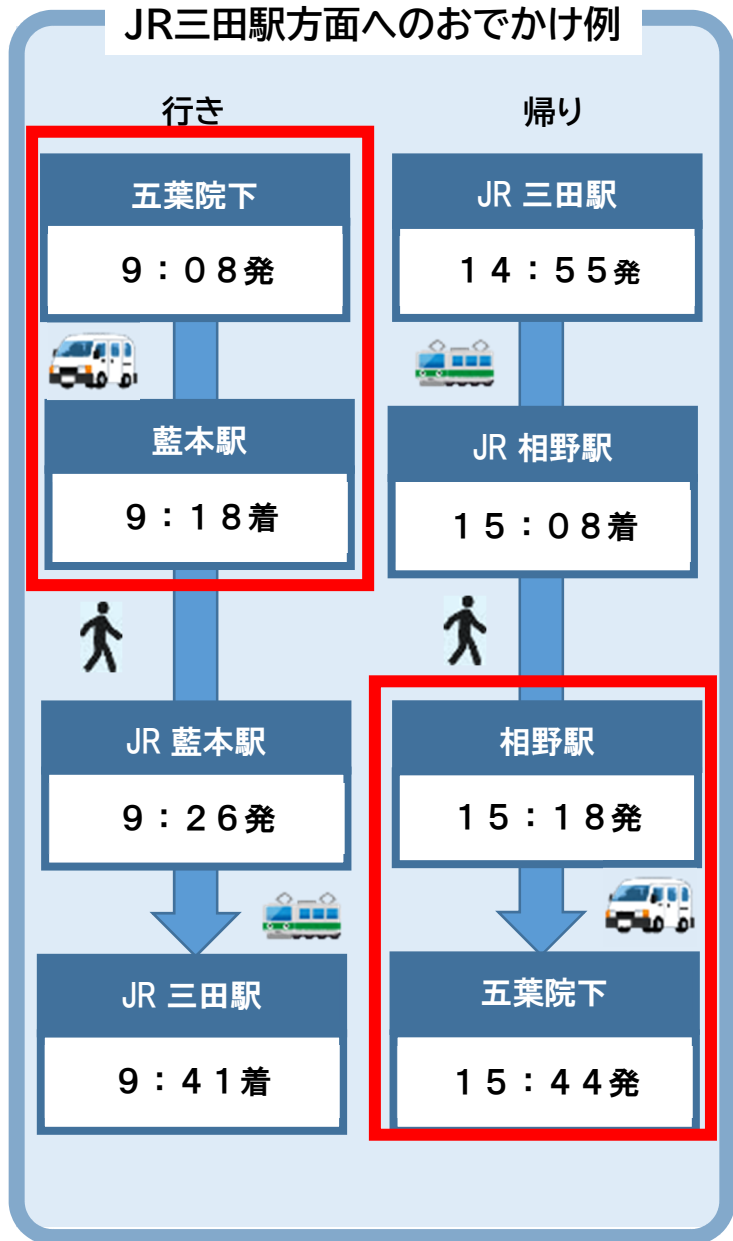

(※お申し込み時にお渡し日時を調整させていただきます。)

お支払方法

乗車券のお渡し時にお支払い願います。

なお、お釣りは出ないよう事前にご準備をお願いします。

おでかけモデル(木曜日)

岩倉区・波田区から
JR三田駅方面へのおでかけ例

日出坂区・曲り区・
北摂・武庫グリーンタウン地区から
JR三田駅方面へのおでかけ例

あいいいバス利用箇所