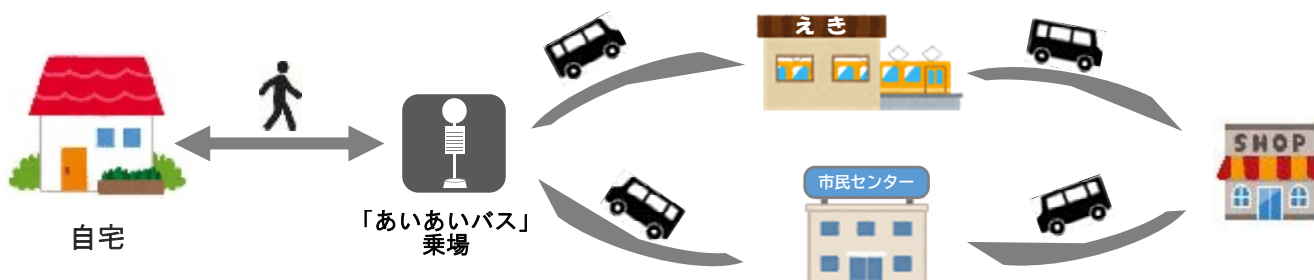

2. 運行開始式

- | | |
|--------|---|
| (1)日 時 | 令和6年10月1日（火） 10:00～ |
| (2)場 所 | 市長公室（市役所本庁舎3階） |
| (3)内 容 | 市長から「特定非営利活動法人ボランティアアユート」および「地域代表」に乗り場表示板を引渡し、記念撮影を予定しています。 |

<運行ルート図>

バスでおでかけ

～「あいあいバス」

に乗ってお出かけしませんか～

最寄りの「あいあいバス」乗り場から、駅や市民センター、スーパーまでの乗合サービスで、事前に乗車券を購入してご利用いただけます。
(利用対象者に年齢の制限はありません)

最寄り駅まで
快適アクセス

片道だけの
利用も
OK

利用は
簡単

令和6年
10月3日
運行開始

年齢制限
無し

荷物が
あっても
らくらく

スーパーへ
買い物