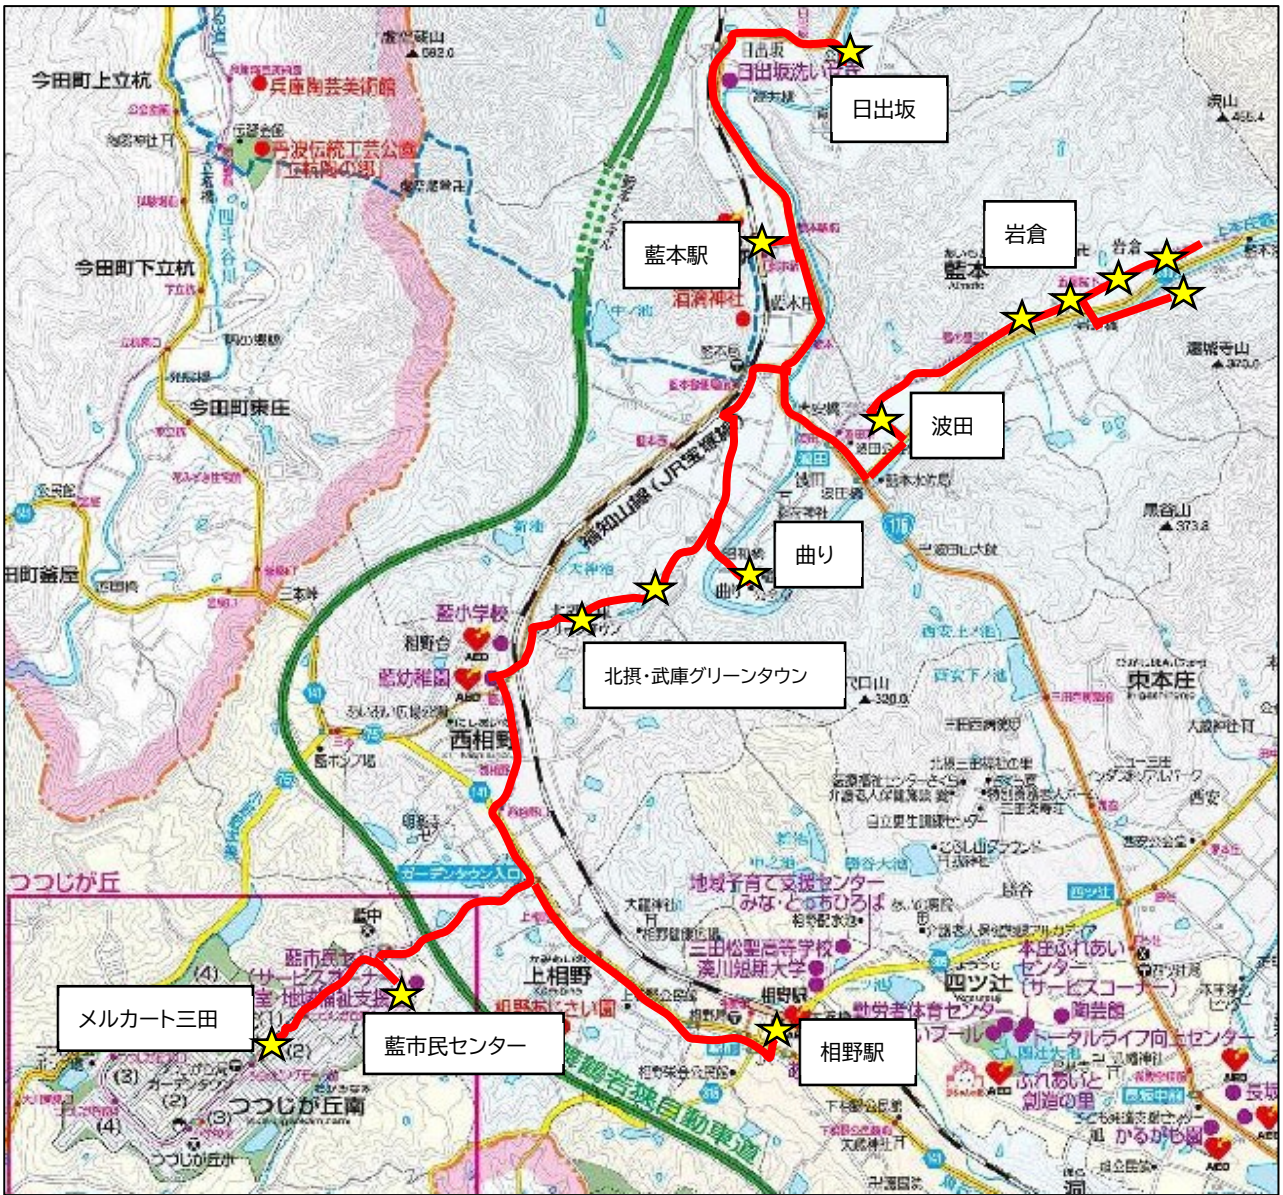

<運行ルート図>