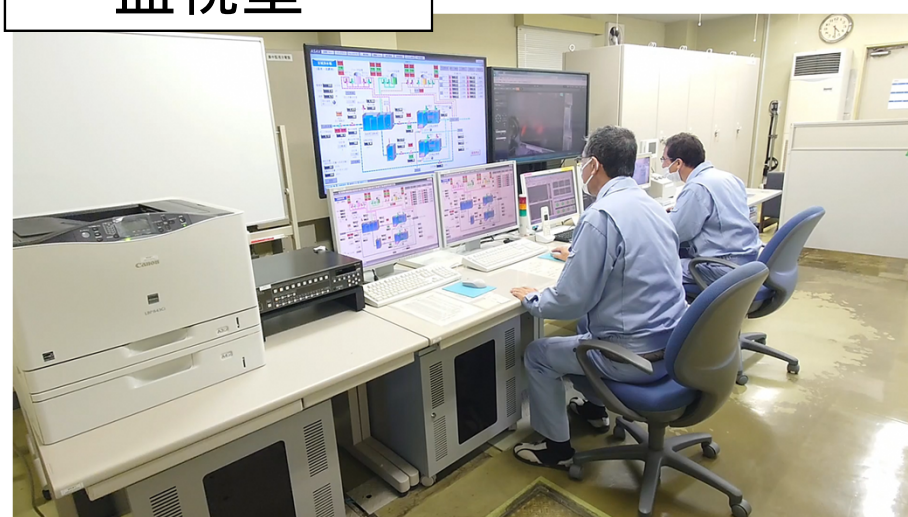

## 水質検査室

## 監視室

<sup>けんさ</sup>  
どんな検査をしているのかな

全部で51個の検査をするよ。

<sup>かんし</sup>  
どんなふうに監視しているのかな

市内の水道施設の様子がカメラで  
みられるよ。

365日24時間、浄水場職員が  
水を見守っているよ。