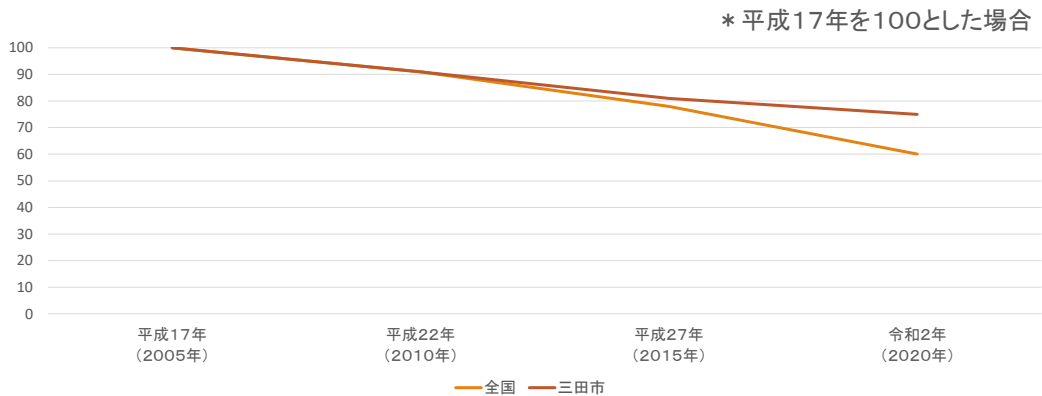

三田市の農業活性化について

県立有馬高等学校 定時制課程2年

名手 奏太

農家数の推移

出典: 農林センサス

三田市の農作物

参照：三田市HP