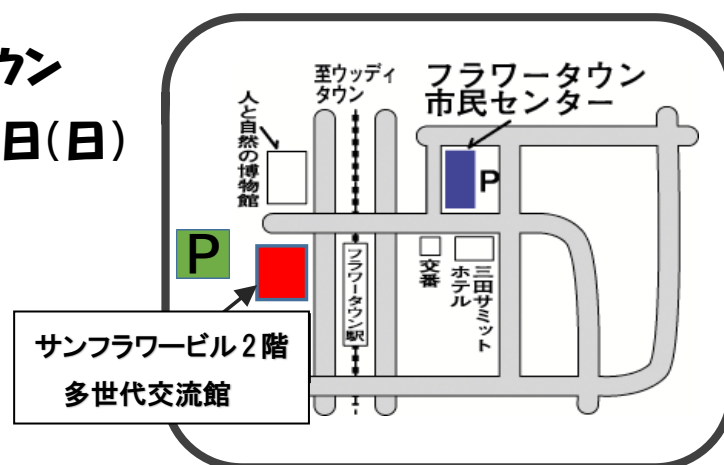

<5月の予定> ★お申込みは4月末から★

0歳のひろば 5月 22日(金)

1歳のひろば 5月 28日(木)

<4月の講座や催し>

日時	プログラム名	内容	申込み
① 4/1(水) ② 4/14(火) 11:00~11:30	絵本の読み聞かせ 〔こどもルーム〕	読み聞かせや手遊びなどが楽しめます。 ① 読み聞かせグループ「わらべ」 ② 読み聞かせグループ「かたつむり」	申込み不要 
4/1(水) 4/15(水) 4/22(水) 10:00~11:00	おさんぽふらっと 〔人と自然の博物館 エントランス前 芝生広場〕	春の野原で、タンポポやシロツメクサを探しに行きましょう。ちょうちょもいるかな…！ 「ふらっと」ののぼり旗が目印です。直接お越しください。集まりしだい散歩に出かけましょう。 持ち物: 飲み物など (雨天中止)	申込み不要 
4/10(金) 10:00~11:30	1歳のひろば 〔フリースペース〕	同じ年齢のこどもが遊べるひろばです。 親子でリズム遊びが楽しめます。(10:15~11:15)	先着 15組 電話・来館で申込み (空きがあれば当日可)
4/16(木) 10:00~11:30	0歳のひろば 〔フリースペース〕	同じ年齢のこどもが遊べるひろばです。 ベビーマッサージがあります。(10:15~11:15) Mamas' Care 南田 理恵さん(助産師) ふれあい遊びやおしゃべりタイムもありますよ。	先着 20組 電話・来館で申込み (空きがあれば当日可)
4/17(金) 10:15~11:15	すくすく子育て講座 〔フリースペース〕	就学前児と保護者が参加できます。 「トイレトレーニングについて」の話です。(保健師)	先着 15組 電話・来館で申込み (空きがあれば当日可)
4/21(火) 10:30~11:30	子育て相談会 〔各部屋、もしくは相談室〕	こどもを遊ばせながら、個別に相談できます。 「子育てサポートひかり」の相談員(心理士や社会福祉士)が対応します。	申込み不要 
4/23(木) 10:00~11:30	おでかけふらっと 〔池尻児童館 遊戯室(2階)〕	就学前児と保護者が参加できます。 遊具やおもちゃで自由に遊びましょう。おはなしやふれあい遊び、ベビーコーナーもあります。外遊びも楽しみましょう。	申込み不要 

<お知らせ>

多世代交流館子育て交流ひろばは、フラワータウン市民センターに一時移転していましたが、3月1日(日)からサンフラワービル2階に戻りました。

休館日は、月曜日、祝日、12月28日~1月4日です。

フラワータウンパーキングを利用された際は、2時間または3時間の無料券をお渡します。事務室受付まで駐車券をお持ちください。

「こども服&おもちゃのリユースひろば」6月開催予定!!

5月に提供品を募集しますので、ご協力お願いします。詳しくはふらっ子通信5月号、広報さんだ5月号をご覧ください。