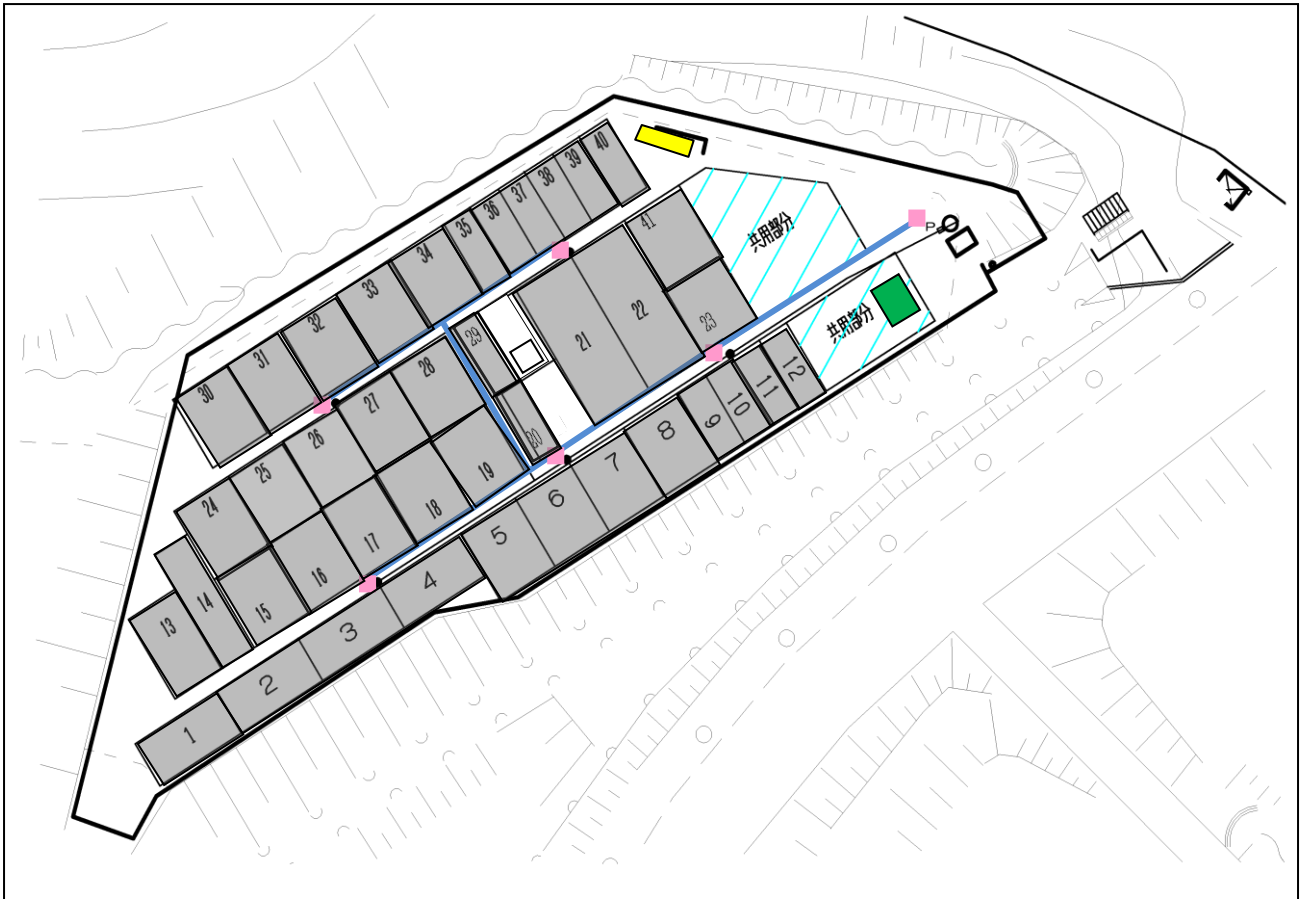

三田市ふれあい農園利用状況[令和6年4月16日現在]

共用施設

	給水栓
	残さ置き場
	共同農機具倉庫

区画面積	区画数	使用数 (残数)	区画番号	使用料(月額) (1年間)	継続利用割引 (3年目から)	区画 基本形状
15 m ²	12	12 (0)	9~12、20、29、 35~40	1,000 円/月 (12,000 円/年)	900 円/月 (10,800 円/年)	2.5m×6m
30 m ²	27	27 (0)	1~8、13~19、23 ~28、30~34、41	1,600 円/月 (19,200 円/年)	1,440 円/月 (17,280 円/年)	5m×6m
60 m ²	2	2 (0)	21、22	2,500 円/月 (30,000 円/年)	2,250 円/月 (27,000 円/年)	5m×12m