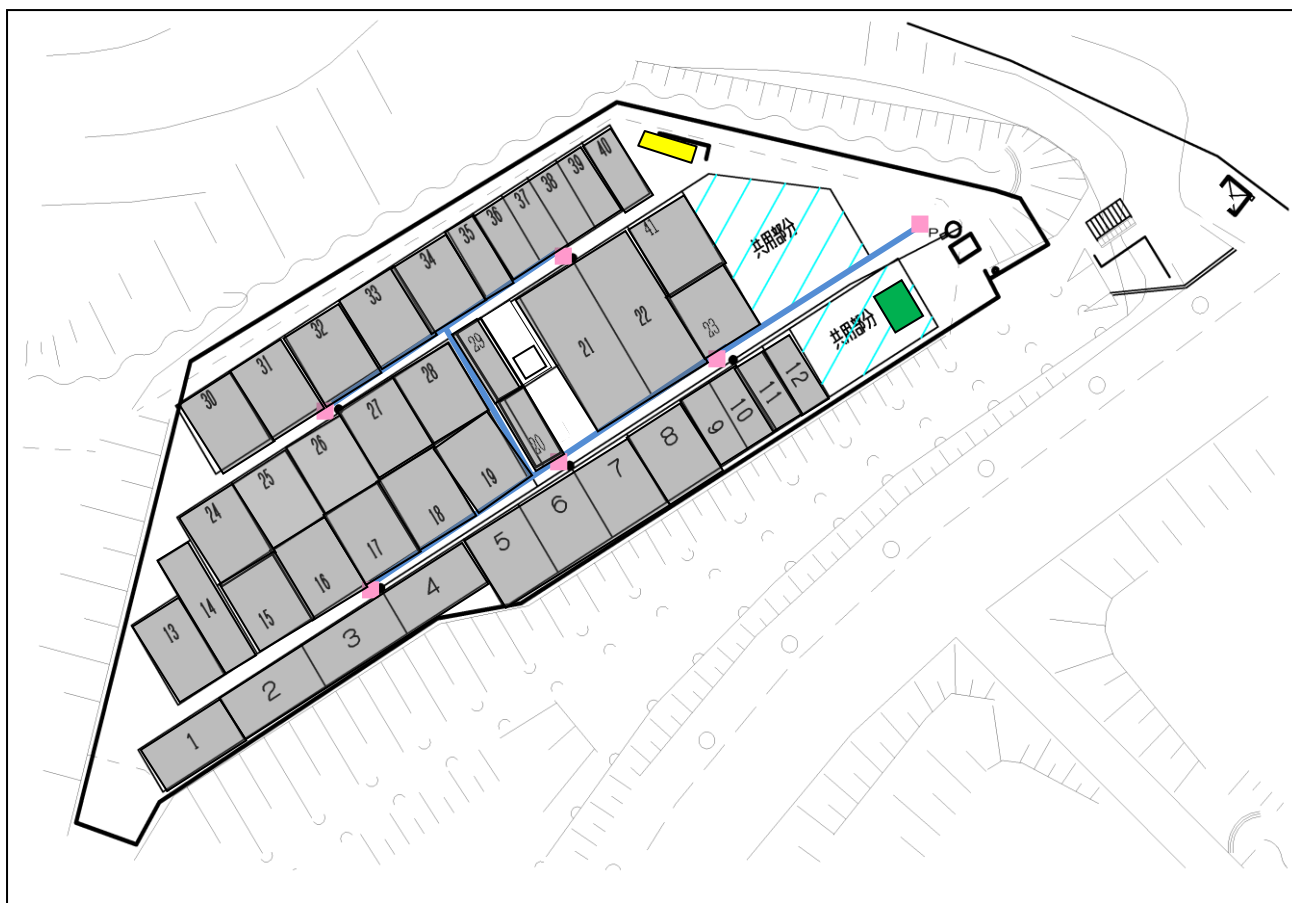

三田市ふれあい農園利用状況[令和6年4月16日現在]

共用施設

	給水栓
	残さ置き場
	共同農機具倉庫

区画面積	区画数	使用数 (残数)	区画番号	使用料(月額) (1年間)	継続利用割引 (3年目から)	区画 基本形状
15 m ²	12	12 (0)	9~12、20、29、 35~40	1,000 円/月 (12,000 円/年)	900 円/月 (10,800 円/年)	2.5m×6m
30 m ²	27	27 (0)	1~8、13~19、23 ~28、30~34、41	1,600 円/月 (19,200 円/年)	1,440 円/月 (17,280 円/年)	5m×6m
60 m ²	2	2 (0)	21、22	2,500 円/月 (30,000 円/年)	2,250 円/月 (27,000 円/年)	5m×12m