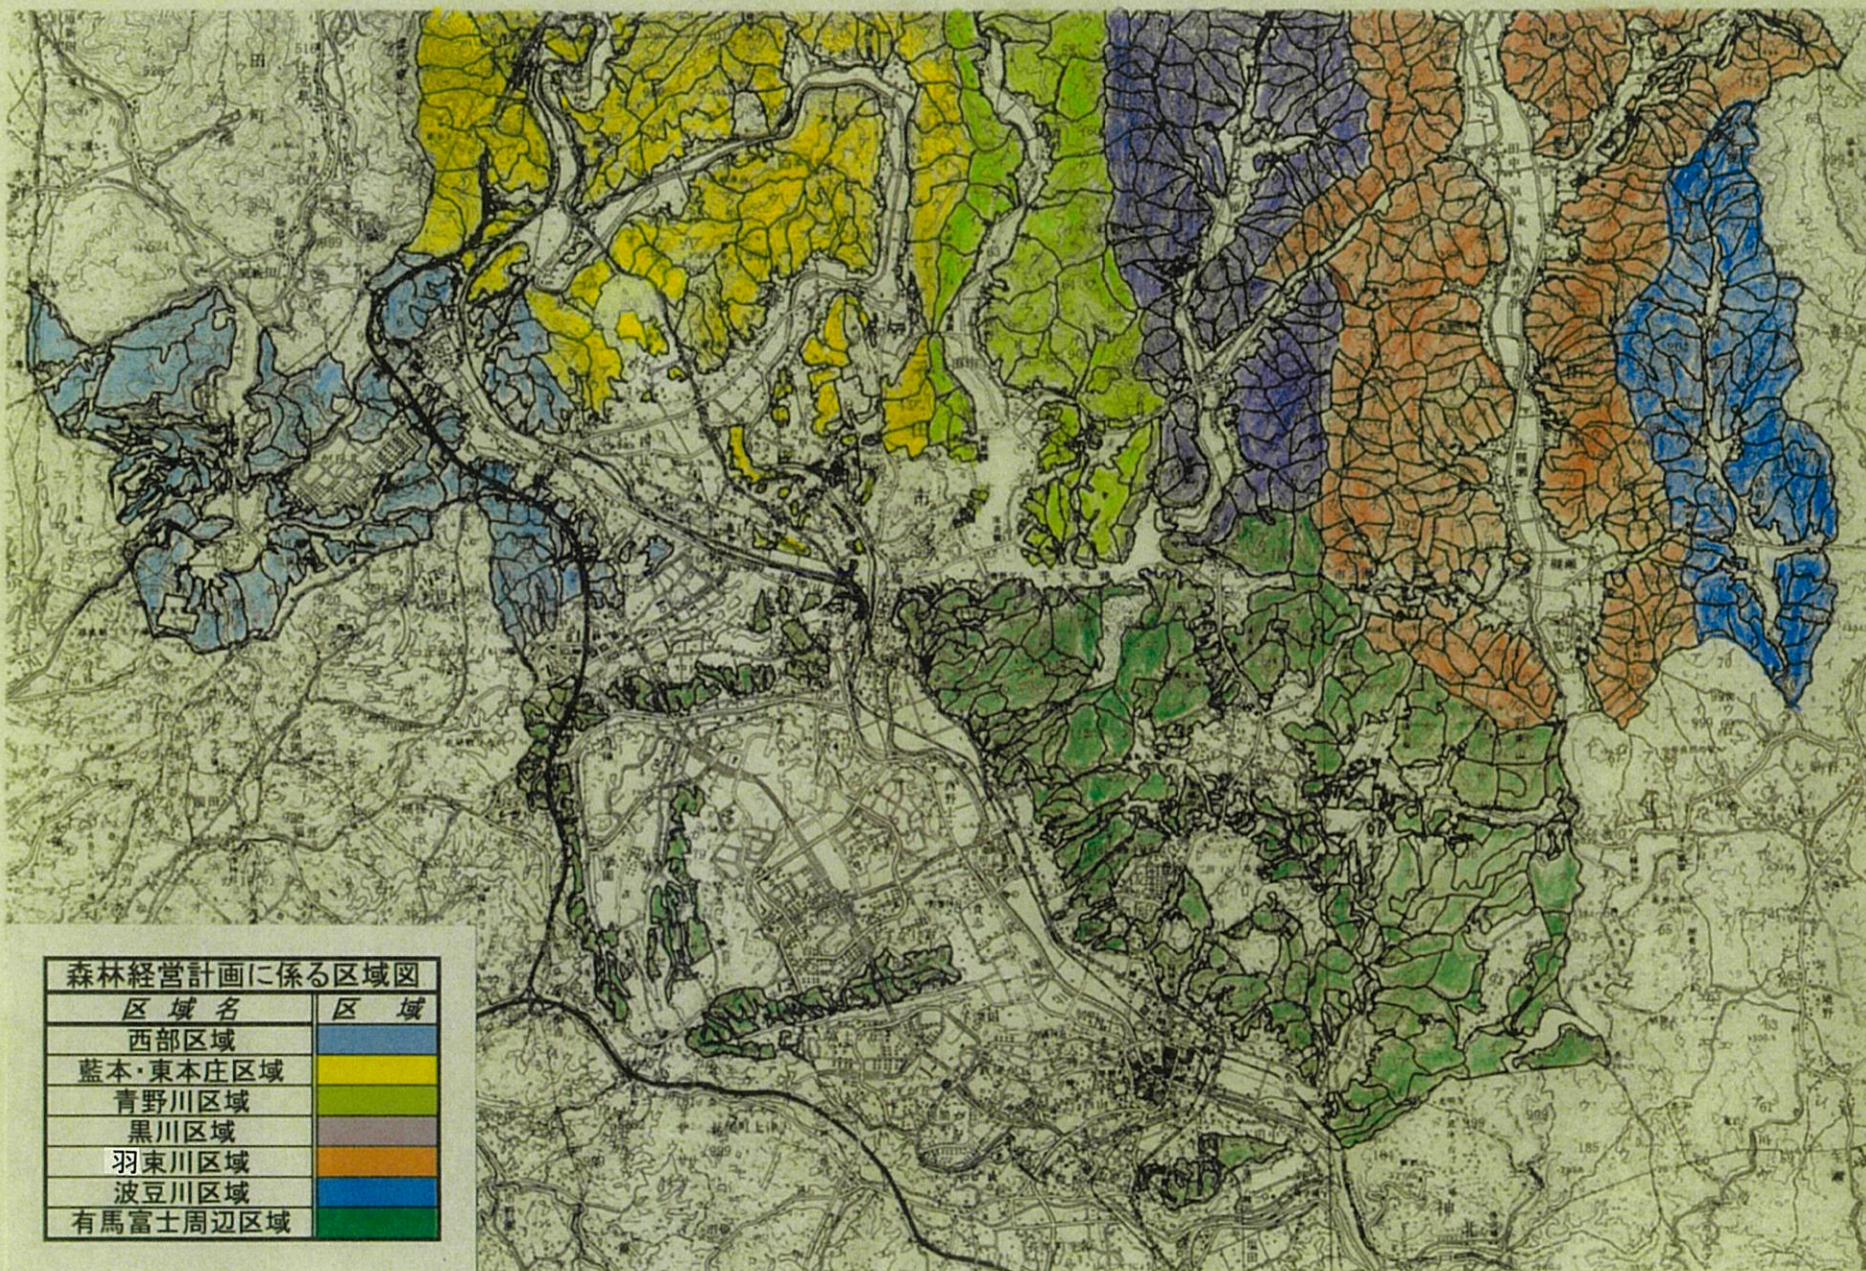

森林経営計画に係る区域図

区域名	区域
西部区域	
藍本・東本庄区域	
青野川区域	
黒川区域	
羽束川区域	
波豆川区域	
有馬富士周辺区域	

森林経営計画に係る区域図

区域名	区域
西部区域	浅蓝色
藍本・東本庄区域	黄色
青野川区域	浅绿色
黒川区域	紫色
羽束川区域	橙色
波豆川区域	深蓝色
有馬富士周辺区域	深绿色