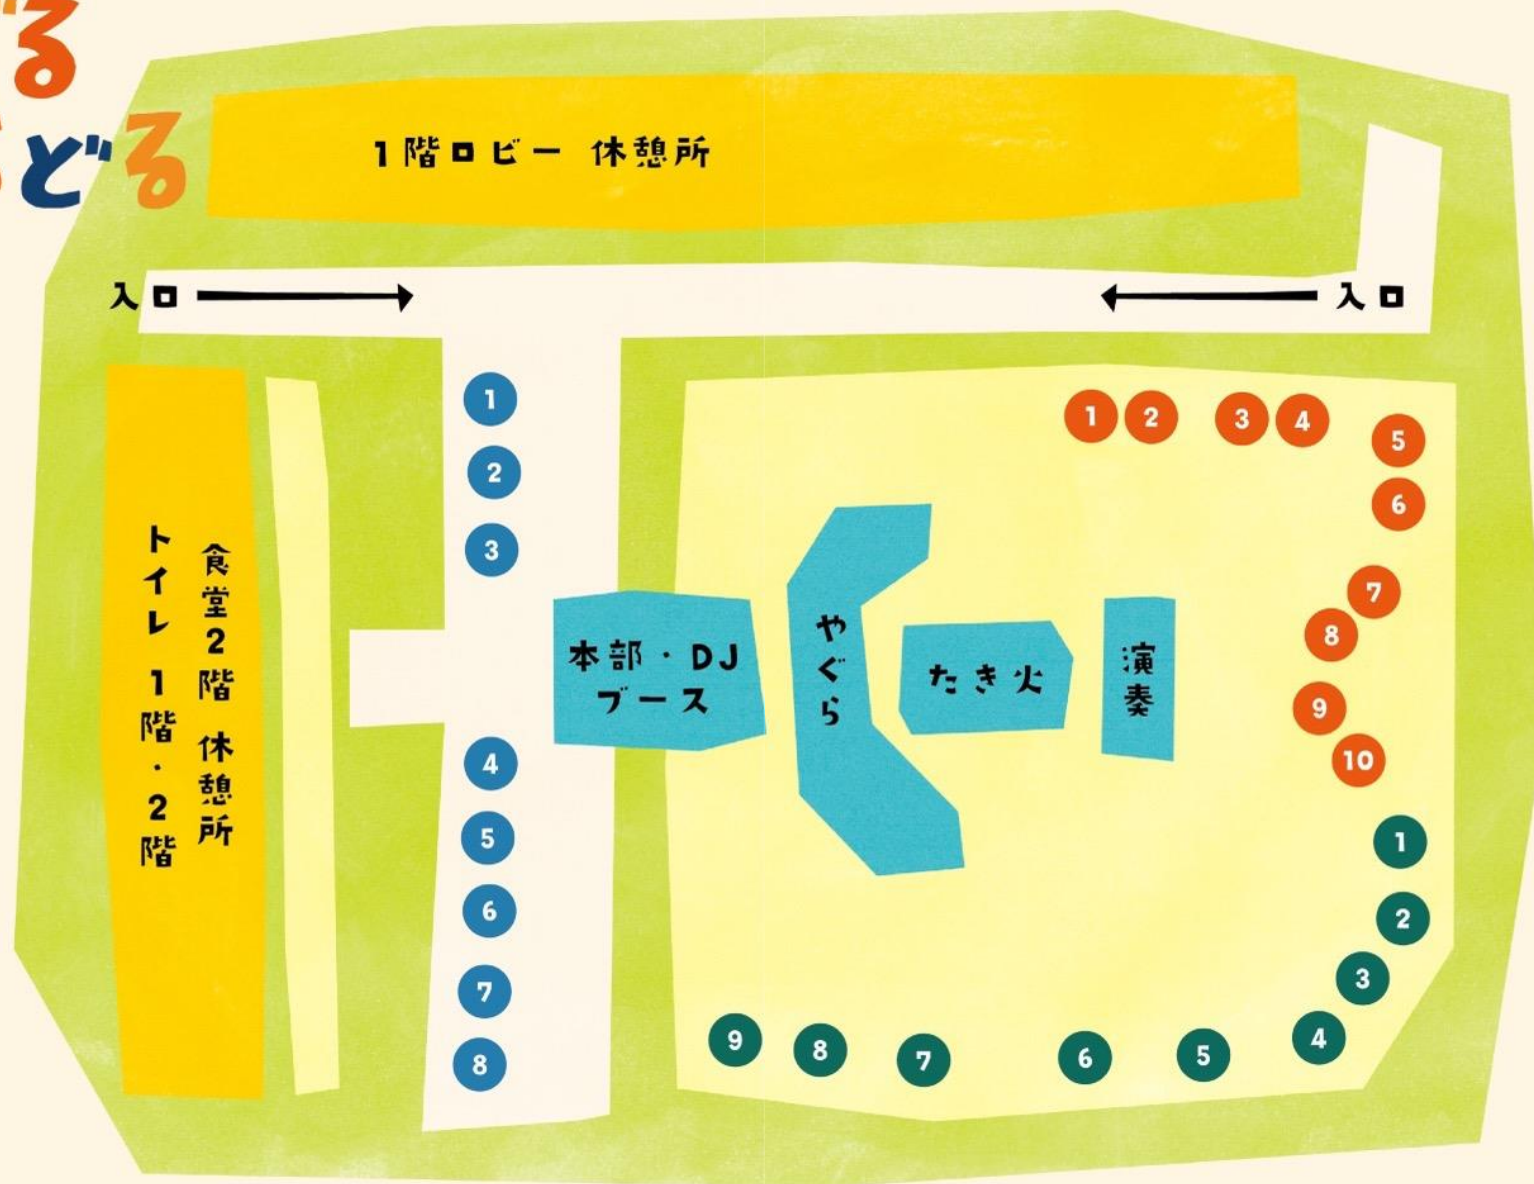

三田で"おどる" サンタとおどる

会場 MAP

飲食ブース 11:00-19:30

1. 1 井川屋
2. 2 三田市商工会青年部
3. 3 ファミリーバルたまねぎあたま
4. 4 Bar&Diner Tres
5. 5 カトマンドゥカリー PUJA
6. 6 yomepan
7. 7 freely
8. 8 Pono cafe

物販ブース 11:00~16:00

1. 1 tlahus
2. 2 sarasora.wardrobe
3. 3 ホリ♡から&布和莉
4. 4 鴉片屋〜あきねや〜
5. 5 soleil
6. 6 雑貨屋 tocotoco

物販ブース 11:00~16:00

1. 7 Amin-kaupili..-
2. 8 hinaki
3. 9 sympathy with Happy Rainbow
4. 10 iz jolie

遊びブース 11:00~16:00

1. 1 兵庫プレイバース
2. 2 あそびの先生
3. 3 おむすびけん玉
4. 4 きまま
5. 5 中嶋商店
6. 6 くるり × 学生
7. 7 三田木精庵 ENJOY GREEN SANDA
8. 8 コスモス食品
9. 9 ネット車両

演奏ブース 15:00-19:30

1. 1 ピアノで踊ろう with ミチコ 15:00~16:00
2. 2 サンダワマミー・w/z・RERA 17:00~18:00
3. 3 アイリッシュミュージックパーティ 18:30~19:30