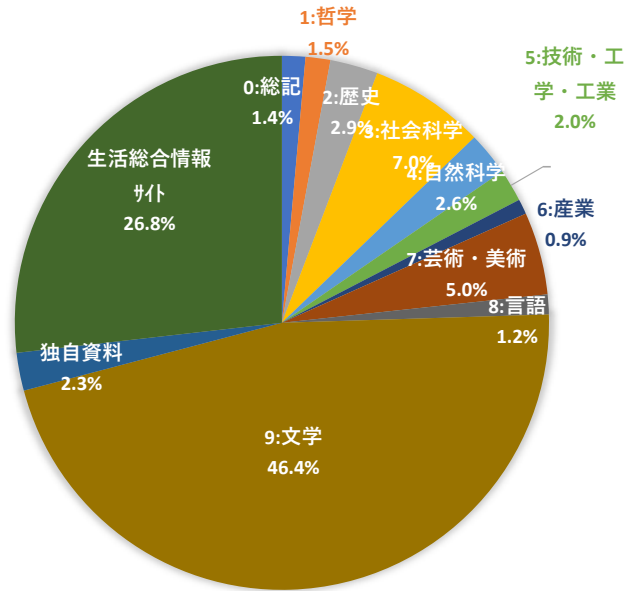

電子図書館統計(R3年4月～6月)

資料1

年代別利用者数

蔵書比率

貸出分類比率