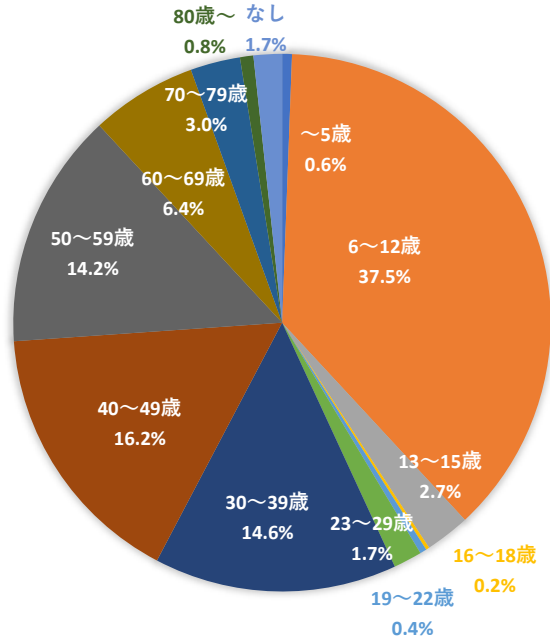

電子図書館統計(R3年4月～6月)

資料1

年代別利用者数

蔵書比率

貸出分類比率