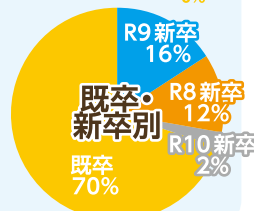

昨年の参加者データ

三田市内すべての保育園所・認定こども園・小規模保育園が集結する、年1回しかない絶好の機会です。

参加施設一覧

全ての施設と直接お話ができます！

認可保育園

三田こぼと保育園	屋敷町
光の子保育園	あかしあ台
あいの保育園	下相野
湊川短期大学附属キッズポート保育園	すずかけ台
よこやま保育園	南が丘
あさひ若草ナースリー	あかしあ台
さんだのもり保育園	高次
三田 虹の子保育園	駅前町

小規模保育園

こぐまプリスクール三田園	駅前町
やよいキッズ	駅前町
ミルクたんぼぼ園	西山
湊川短期大学附属ぽるとこども園	すずかけ台
けやきキッズガーデン	あかしあ台
コスモチャイルド保育園三田園	すずかけ台

公立保育所

三田保育所	天神

公立認定こども園

みつば幼稚園	上井沢
ありまふじ幼稚園	志手原

認定こども園

湊川短期大学附属北摂第一幼稚園	武庫が丘
湊川短期大学附属北摂中央幼稚園	すずかけ台
ふじ幼稚園	富士が丘
三田あさひ幼稚園	あかしあ台
三田さち幼稚園	狭間が丘
三田つつじが丘認定こども園	つつじが丘
三田けやき台認定こども園	けやき台
湊川短期大学附属北摂学園幼稚園	学園
やよい幼稚園	弥生が丘
ゆうかりフレンズ	狭間が丘
若草幼稚園	けやき台
神戸親和大学附属親和幼稚園	ゆりのき台
ほしのさとこども園	ゆりのき台

不安なく就職活動ができ、保育の仕事を楽しめるよう応援します。三田市合同就職フェア実行委員会