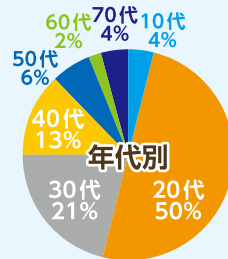

昨年の参加者データ

三田市内すべての保育園所・認定こども園・小規模保育園が集結する、年1回しかない絶好の機会です。

参加施設一覧

全ての施設と直接お話ができます！

認可保育園

三田こぼと保育園	屋敷町
光の子保育園	あかしあ台
あいの保育園	下相野
湊川短期大学附属キッズポート保育園	すずかけ台
よこやま保育園	南が丘
あさひ若草ナースリー	あかしあ台
さんだのもり保育園	高次
三田 虹の子保育園	駅前町

小規模保育園

こぐまプリスクール三田園	駅前町
やよいキッズ	駅前町
ミルクたんぼぼ園	西山
湊川短期大学附属ぽるとこども園	すずかけ台
けやきキッズガーデン	あかしあ台
コスモチャイルド保育園三田園	すずかけ台

公立保育所

三田保育所	天神

公立認定こども園

みつば幼稚園	上井沢
ありまふじ幼稚園	志手原

認定こども園

湊川短期大学附属北摂第一幼稚園	武庫が丘
湊川短期大学附属北摂中央幼稚園	すずかけ台
ふじ幼稚園	富士が丘
三田あさひ幼稚園	あかしあ台
三田さち幼稚園	狭間が丘
三田つつじが丘認定こども園	つつじが丘
三田けやき台認定こども園	けやき台
湊川短期大学附属北摂学園幼稚園	学園
やよい幼稚園	弥生が丘
ゆうかりフレンズ	狭間が丘
若草幼稚園	けやき台
神戸親和大学附属親和幼稚園	ゆりのき台
ほしのさとこども園	ゆりのき台

不安なく就職活動ができ、保育の仕事を楽しめるよう応援します。三田市合同就職フェア実行委員会