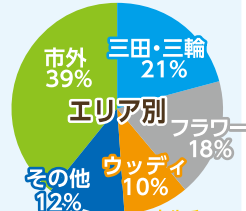

昨年の参加者データ

三田市内すべての保育園所・認定こども園・小規模保育園が集結する、年1回しかない絶好の機会です。

参加施設一覧

全ての施設と直接お話ができます！

認可保育園

三田こぼと保育園	屋敷町
光の子保育園	あかしあ台
あいの保育園	下相野
湊川短期大学附属キッズポート保育園	すずかけ台
よこやま保育園	南が丘
あさひ若草ナースリー	あかしあ台
さんだのもり保育園	高次
三田 虹の子保育園	駅前町

小規模保育園

こぐまプリスクール三田園	駅前町
やよいキッズ	駅前町
ミルクたんぼぼ園	西山
湊川短期大学附属ぽるとこども園	すずかけ台
けやきキッズガーデン	あかしあ台
コスモチャイルド保育園三田園	すずかけ台

公立保育所

三田保育所	天神

公立認定こども園

みつば幼稚園	上井沢
ありまふじ幼稚園	志手原

認定こども園

湊川短期大学附属北摂第一幼稚園	武庫が丘
湊川短期大学附属北摂中央幼稚園	すずかけ台
ふじ幼稚園	富士が丘
三田あさひ幼稚園	あかしあ台
三田さち幼稚園	狭間が丘
三田つつじが丘認定こども園	つつじが丘
三田けやき台認定こども園	けやき台
湊川短期大学附属北摂学園幼稚園	学園
やよい幼稚園	弥生が丘
ゆうかりフレンズ	狭間が丘
若草幼稚園	けやき台
神戸親和大学附属親和幼稚園	ゆりのき台
ほしのさとこども園	ゆりのき台

不安なく就職活動ができ、保育の仕事を楽しめるよう応援します。三田市合同就職フェア実行委員会