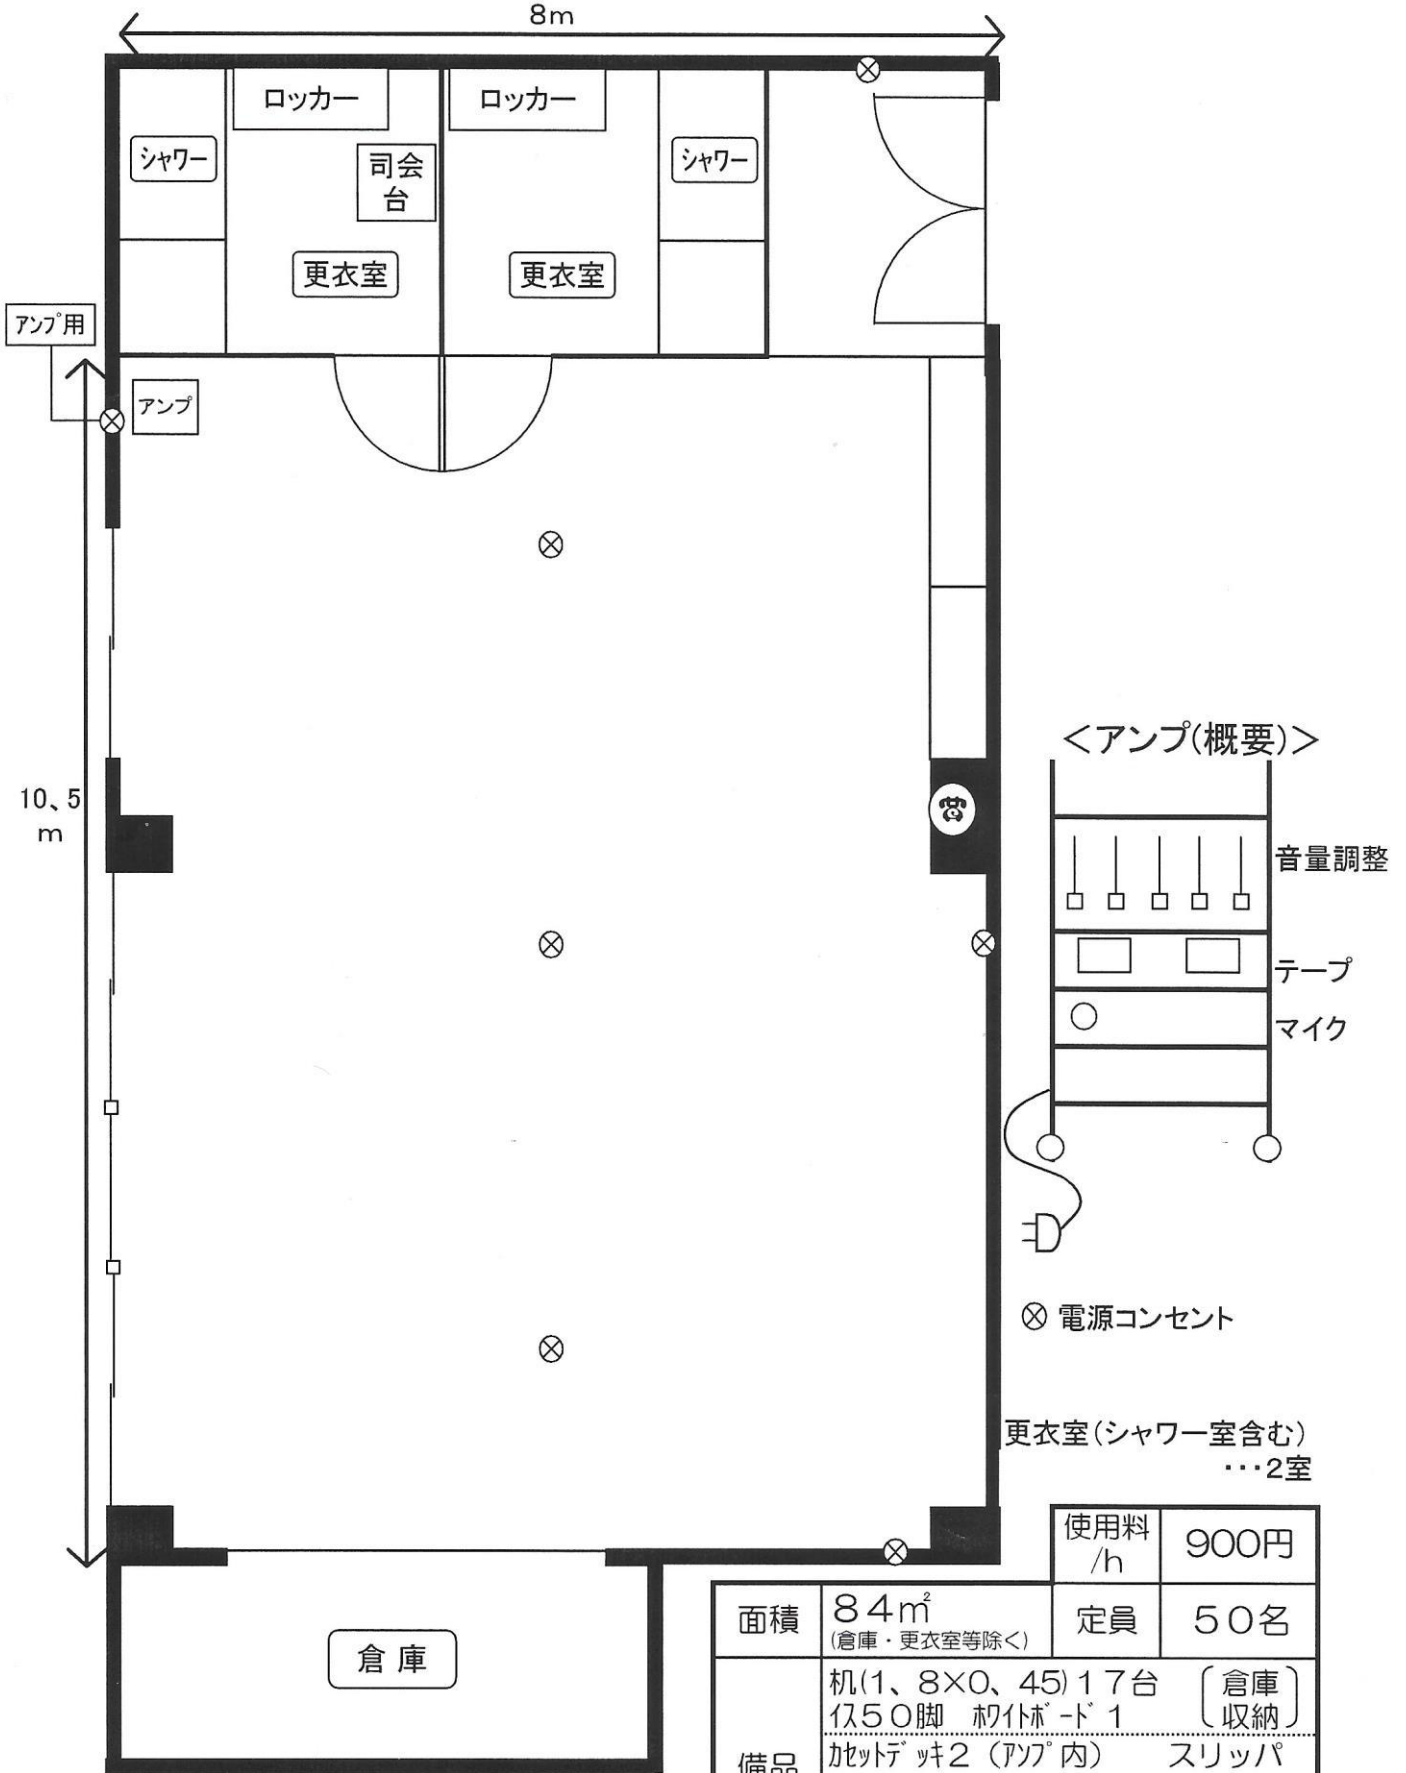

多 目 的 室

床＝フローリング(土足厳禁)

	使用料 /h	900円			
面積	84㎡ <small>(倉庫・更衣室等除く)</small>		定員	50名	
備品	机(1、8×0、45)17台 (倉庫) 収納 仮50脚 机付ボード1 机付デッキ2 (アンプ内) スリッパ 有線マイク1 (保管庫収納) (使用時は事務所に申出てください) マイクスタンド(低)1 机付2 司会台1				