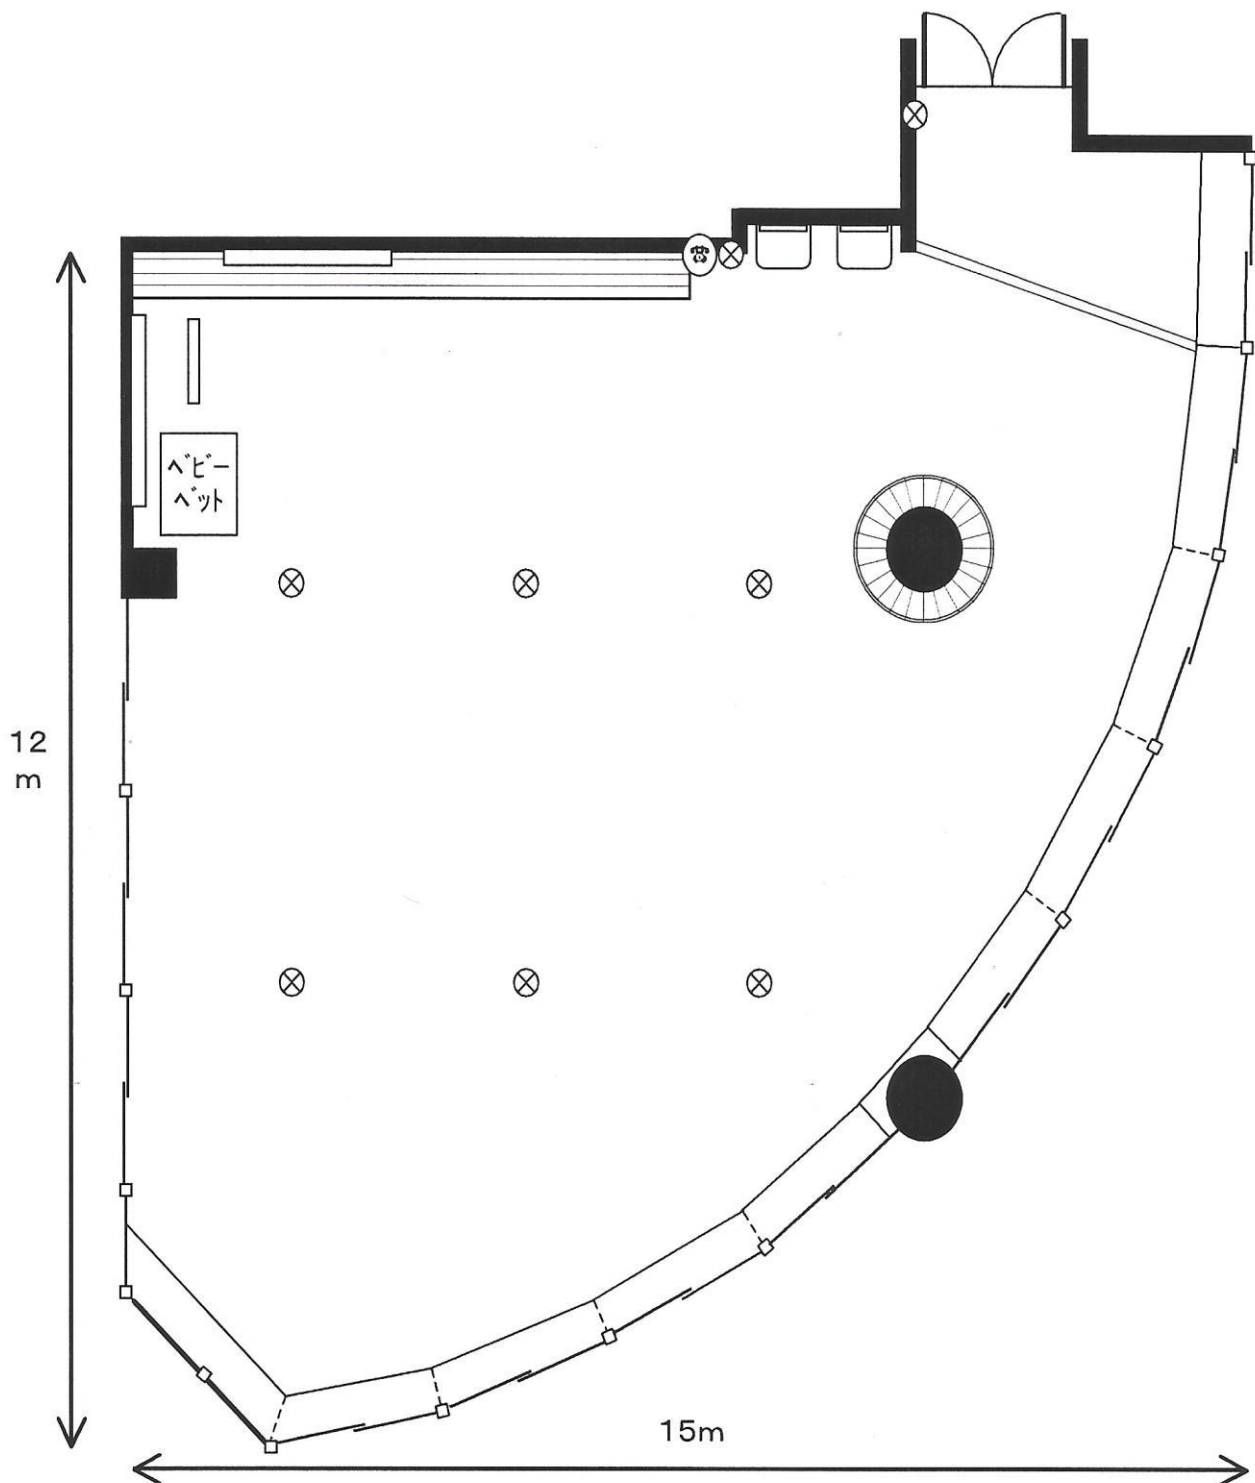

プレイルーム

⊗ 電源コンセント

床=タイルカーペット
(土足厳禁)

定員	20名	面積	125m ²	使用料/h	800円
備品	ベビーベット、洗面台2 ホワイトボード { (0,9×1,8固定) (0,9×0,9) 布掲示板 (0,9×1,8固定)、内線電話				