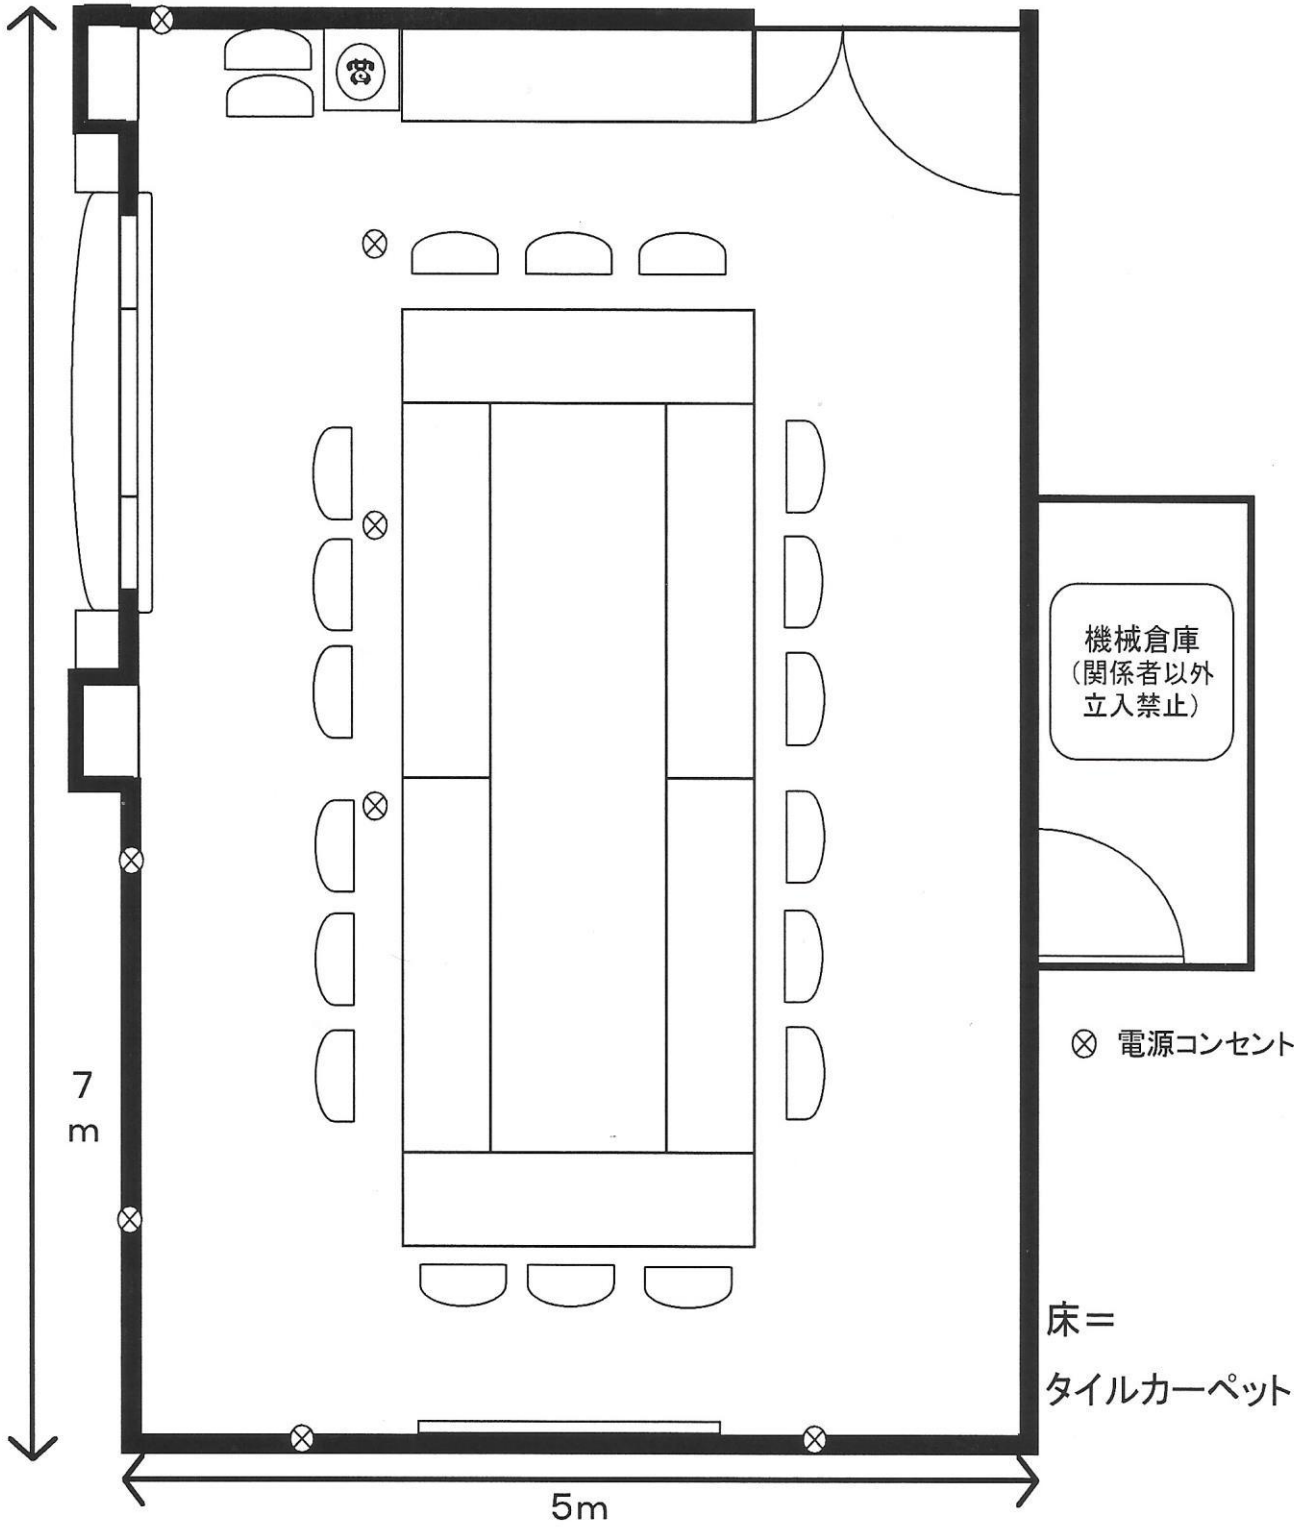

ミーティングルーム

定員	20名	使用料 /h	300円	備品	机 (1.8×0.45) 7台 イス 20台 内線電話 電話台 ホワイトボード (1.8×0.9固定)
面積	38㎡ (機械倉庫部分除く)				