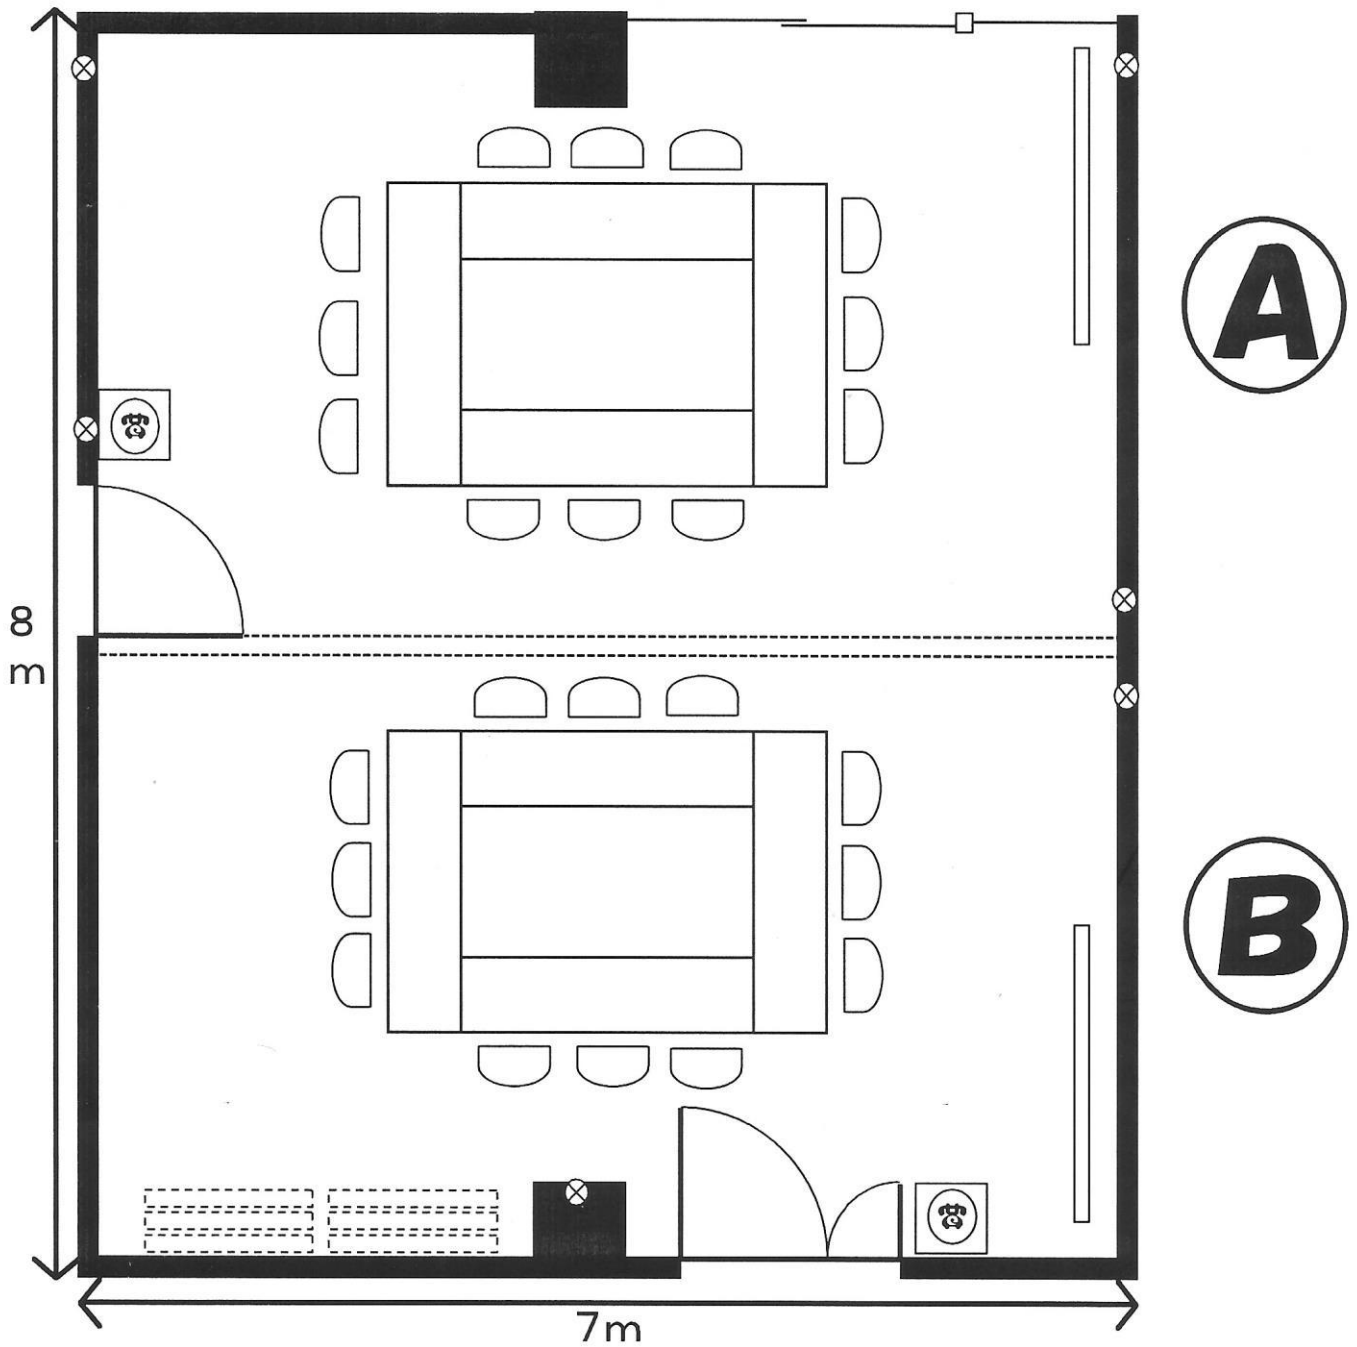

会 議 室

⊗ 電源コンセント

室名	定員	面積	料金/h	備品
全室	24名	56m ²	500円	机(1,8×0,45) 8台 イス24脚、内線電話2機、電話台2台 ホワイトボード(幅0,9m) 2台
半室 A・B	12名	28m ²	250円	机(1,8×0,45) 4台 イス12脚、内線電話1機、電話台1台 ホワイトボード(幅0,9m) 1台

床ニタイルカーペット