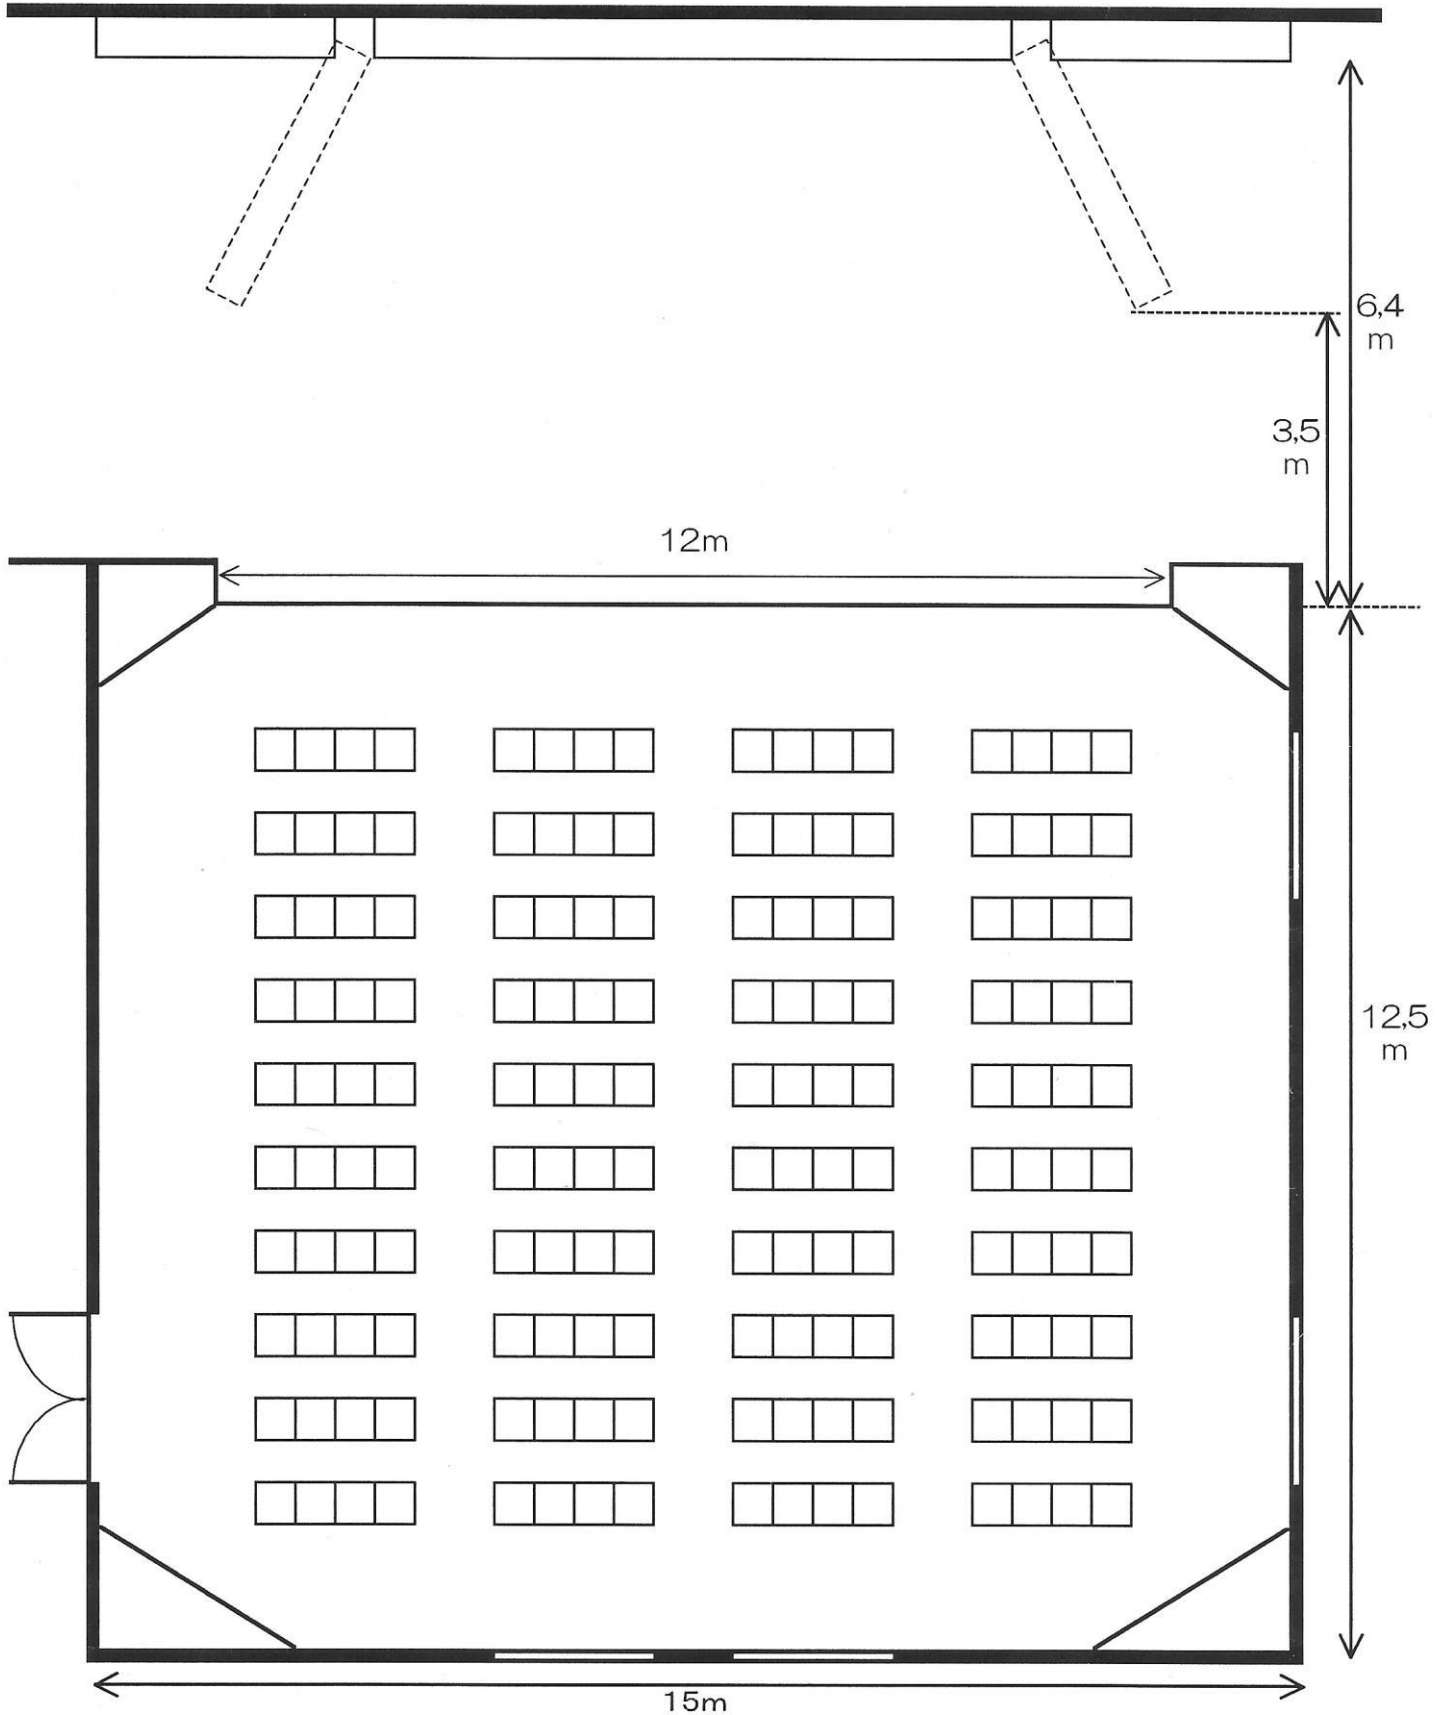

ホール（舞台）

※詳細別紙

面積	定員	使用料	付属設備（1回あたり使用料）				備品
323 ㎡	250 名	1,900 円/h	グランドピアノ	3,000円	音響設備一式	1,000円	客席イス250（160常設） 反響板、一文字看板 等
			映写設備一式	1,000円	照明設備一式	2,000円	

床：舞台=ひのき 客席=タイルカーペット